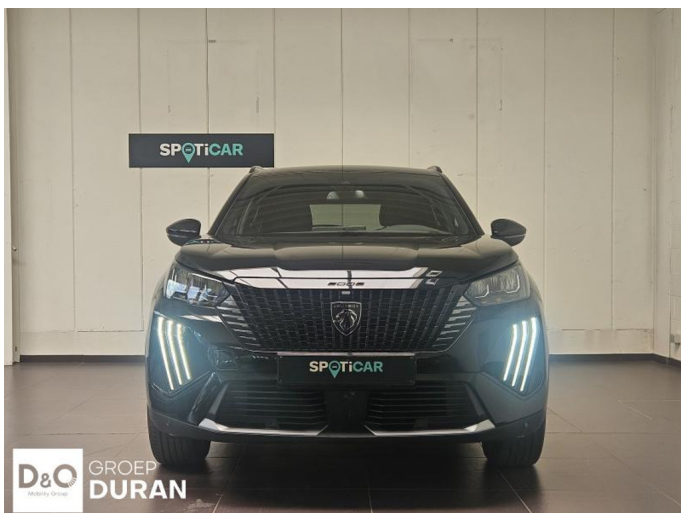

Peugeot e-2008 Allure 50kWh

€ 23.490,- 2025 14.899 KM

Kenmerken

Merk	Peugeot	Bouwjaar	-	Tellerstand	14.899 KM
Model	e-2008	Kleur	zwart metallic	Vermogen	136 PK
Type	Allure 50kWh	Brandstof	Elektrisch	Cilinderinhoud	-
Prijs	€ 23.490,-	Transmissie	Automaat	Gewicht:	-

Foto's voertuig

Overige

Aanraakscherm
Achteruitrijcamera
Airbag bestuurder
Alu velgen
Android Auto
Automatische klimaatregeling
Automatische koplampontsteking
Automatische parkeerrem
Automatische snelheidsregelaar
Bandenspanningscontrole
Binnenspiegel automatisch dimmend
Bluetooth
Boordcomputer
Centrale vergrendeling
Digitale radio-ontvangst
Elektrisch inklapbare buitenspiegels
Elektrisch verstelbaar buitenspiegels
Elektronische parkeerrem
Getinte ramen
GPS Systeem
Halflederen bekleding
Isofix
Keyless Entry
Klimaatregeling
LED dagrijverlichting
LED verlichting
Multifunctioneel stuur
Multimediasysteem
Noodoproepsysteem
Parkeersensoren achteraan
Parkeersensoren vooraan
Snelheidsregelaar
velgen 17"