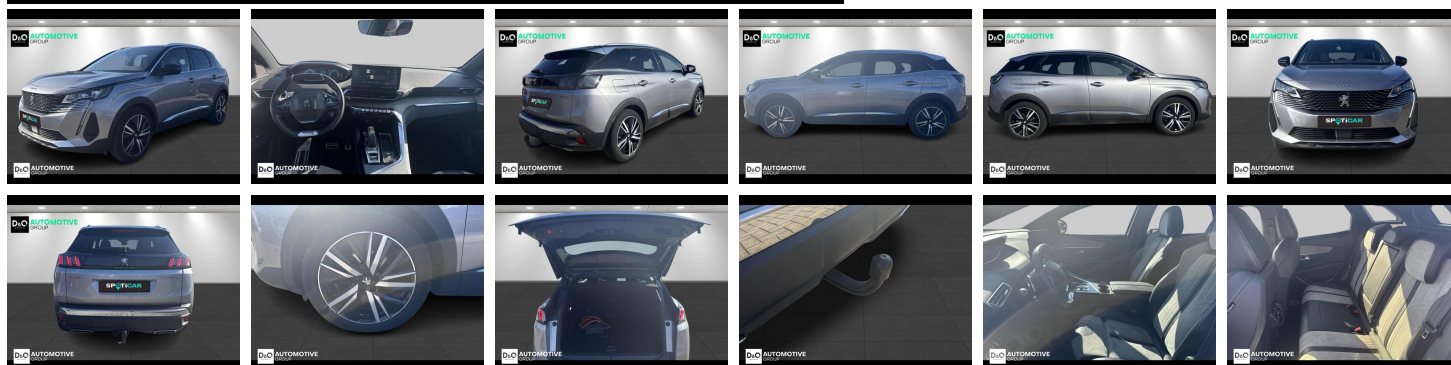

## Peugeot 3008

GT PHEV | auto airco | GPS | camera  
360 |

€ 18.990,- 2021 113.773 KM

QRcode.tec-it.com API  
Oops! Rate limit reached.  
Upgrade to a bulk plan  
for continued access.

sales@tec-it.com www.tec-it.com

### Kenmerken

<b>Merk</b>	Peugeot	<b>Bouwjaar</b>	-	<b>Tellerstand</b>	113.773 KM
<b>Model</b>	3008	<b>Kleur</b>	grijs metallic	<b>Vermogen</b>	179 PK
<b>Type</b>	GT PHEV   auto airco   GPS   camera 360	<b>Brandstof</b>	Hybride	<b>Cilinderinhoud</b>	1598 CC
<b>Prijs</b>	€ 18.990,-	<b>Transmissie</b>	Automaat	<b>Gewicht:</b>	-

# Foto's voertuig

Welkom bij D/O Automotive Group - al vele jaren uw toegewijde Citroën en Peugeot-dealer in Roeselare en Waregem!

Als een echt familiebedrijf hechten we enorm veel waarde aan twee essentiële pijlers: professionaliteit en een hartelijke, klantgerichte benadering. Deze principes vormen de kern van alles wat we doen.