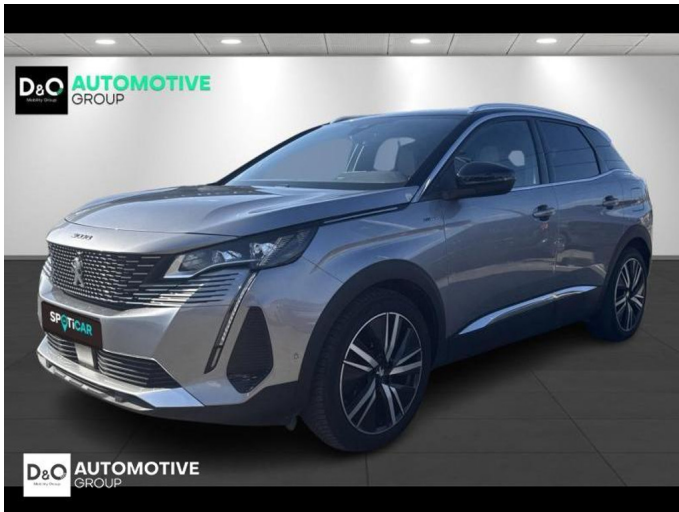

## Peugeot 3008

GT PHEV | auto airco | GPS | camera  
360 |

€ 18.990,- 2021 113.773 KM

QRcode.tec-it.com API  
Oops! Rate limit reached.  
Upgrade to a bulk plan  
for continued access.

sales@tec-it.com www.tec-it.com

### Kenmerken

<b>Merk</b>	Peugeot	<b>Bouwjaar</b>	-	<b>Tellerstand</b>	113.773 KM
<b>Model</b>	3008	<b>Kleur</b>	grijs metallic	<b>Vermogen</b>	179 PK
<b>Type</b>	GT PHEV   auto airco   GPS   camera 360	<b>Brandstof</b>	Hybride	<b>Cilinderinhoud</b>	1598 CC
<b>Prijs</b>	€ 18.990,-	<b>Transmissie</b>	Automaat	<b>Gewicht:</b>	-

# Foto's voertuig