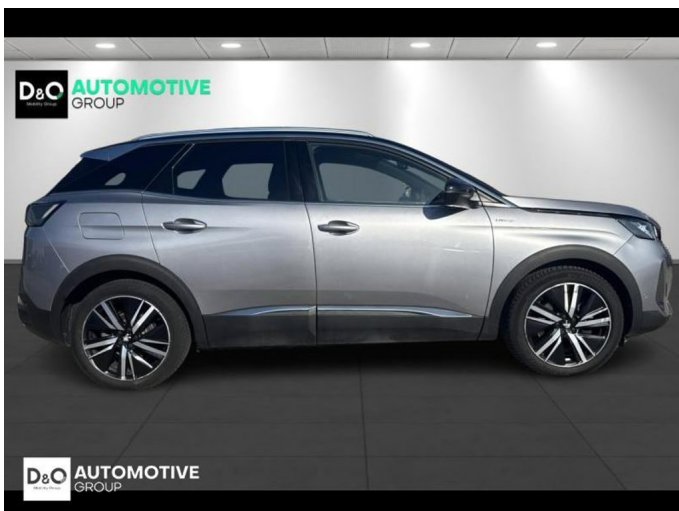

## Peugeot 3008

GT PHEV | auto airco | GPS | camera  
360 |

€ 18.990,- 2021 113.773 KM

QRcode.tec-it.com API  
Oops! Rate limit reached.  
Upgrade to a bulk plan  
for continued access.

sales@tec-it.com www.tec-it.com

### Kenmerken

<b>Merk</b>	Peugeot	<b>Bouwjaar</b>	-	<b>Tellerstand</b>	113.773 KM
<b>Model</b>	3008	<b>Kleur</b>	grijs metallic	<b>Vermogen</b>	179 PK
<b>Type</b>	GT PHEV   auto airco   GPS   camera 360	<b>Brandstof</b>	Hybride	<b>Cilinderinhoud</b>	1598 CC
<b>Prijs</b>	€ 18.990,-	<b>Transmissie</b>	Automaat	<b>Gewicht:</b>	-

# Foto's voertuig