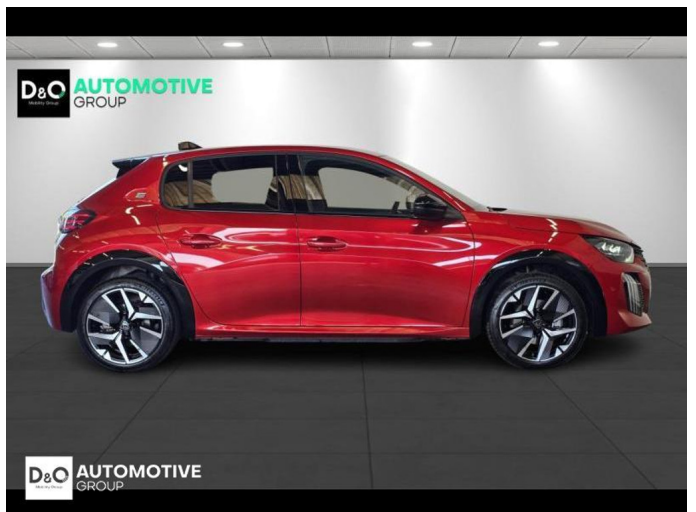

Peugeot 208

GT 360° camera gps

€ 25.990,- 2025 5.893 KM

TEC-IT QRcode.tec-it.com API
Oops! Rate limit reached.
Upgrade to a bulk plan
for continued access.

sales@tec-it.com www.tec-it.com

Kenmerken

Merk	Peugeot	Bouwjaar	-	Tellerstand	5.893 KM
Model	208	Kleur	rood metallic	Vermogen	136 PK
Type	GT 360° camera gps	Brandstof	Elektrisch	Cilinderinhoud	-
Prijs	€ 25.990,-	Transmissie	Automaat	Gewicht:	-

Foto's voertuig

Overige

360° camera
Aanraakscherm
Achteruitrijcamera
Active Safety Brake
Airbag bestuurder
Alu velgen
Automatische klimaatregeling
Automatische koplampontsteking
Automatische parkeerrem
Automatische snelheidsregelaar
Bandenspanningscontrole
Binnenspiegel automatisch dimmend
Bluetooth
Boordcomputer
Centrale vergrendeling
Dagrijlichten
Digitale radio-ontvangst
Elektrisch inklapbare buitenspiegels
Elektrisch verstelbaar buitenspiegels
Elektronische parkeerrem
ESP
Getinte ramen
GPS Business
GPS Professional
GPS Systeem
Halflederen bekleding
Isofix
Keyless Entry
Klimaatregeling
LED dagrijverlichting
Lederen stuurwiel
LED verlichting
Lendensteun
Multifunctioneel stuur
Multimediasysteem
Noodoproepsysteem
Parkeersensoren achteraan
Parkeersensoren vooraan
Snelheidsregelaar
USB
velgen 17"