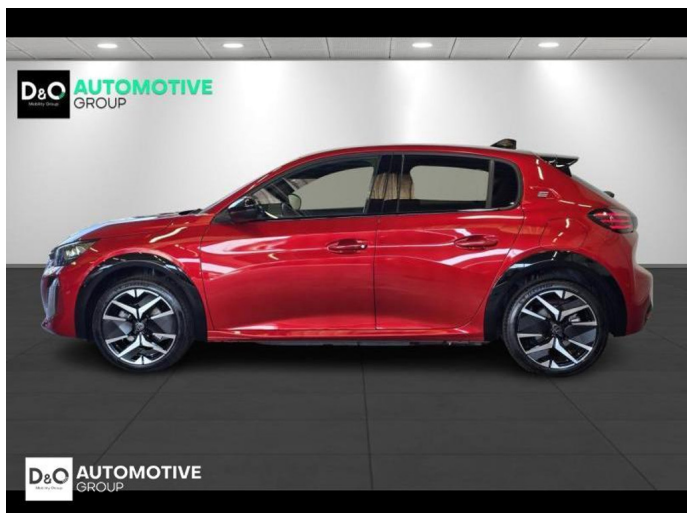

Peugeot 208

GT 360° camera gps

€ 25.990,- 2025 5.893 KM

TEC-IT QRcode.tec-it.com API
Oops! Rate limit reached.
Upgrade to a bulk plan
for continued access.

sales@tec-it.com www.tec-it.com

Kenmerken

Merk	Peugeot	Bouwjaar	-	Tellerstand	5.893 KM
Model	208	Kleur	rood metallic	Vermogen	136 PK
Type	GT 360° camera gps	Brandstof	Elektrisch	Cilinderinhoud	-
Prijs	€ 25.990,-	Transmissie	Automaat	Gewicht:	-

Foto's voertuig

Overige

360° camera
Aanraakscherm
Achteruitrijcamera
Active Safety Brake
Airbag bestuurder
Alu velgen
Automatische klimaatregeling
Automatische koplampontsteking
Automatische parkeerrem
Automatische snelheidsregelaar
Bandenspanningscontrole
Binnenspiegel automatisch dimmend
Bluetooth
Boordcomputer
Centrale vergrendeling
Dagrijlichten
Digitale radio-ontvangst
Elektrisch inklapbare buitenspiegels
Elektrisch verstelbaar buitenspiegels
Elektronische parkeerrem
ESP
Getinte ramen
GPS Business
GPS Professional
GPS Systeem
Halflederen bekleding
Isofix
Keyless Entry
Klimaatregeling
LED dagrijverlichting
Lederen stuurwiel
LED verlichting
Lendensteun
Multifunctioneel stuur
Multimediasysteem
Noodoproepsysteem
Parkeersensoren achteraan
Parkeersensoren vooraan
Snelheidsregelaar
USB
velgen 17"