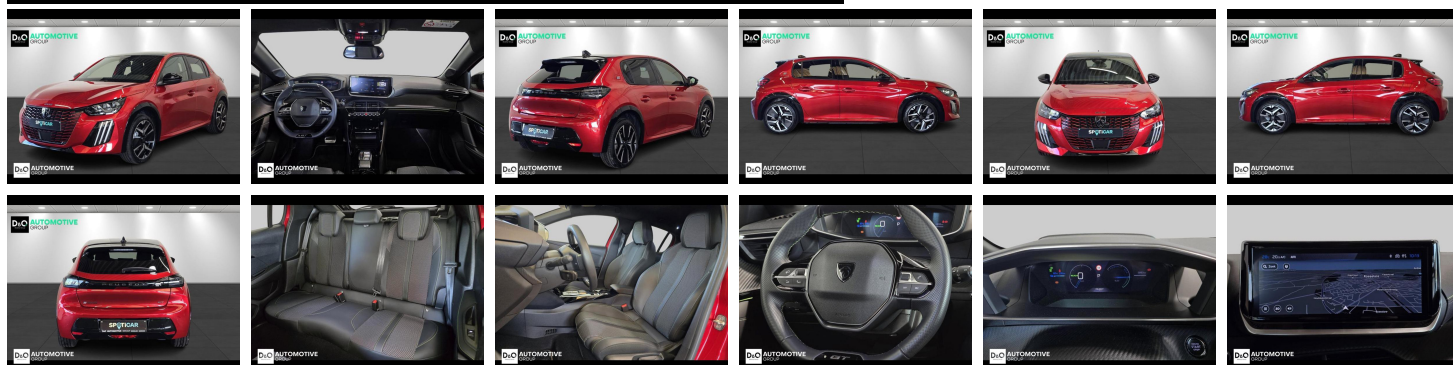

Peugeot 208

GT 360° camera gps

€ 25.990,- 2025 5.893 KM

TEC-IT QRcode.tec-it.com API
Oops! Rate limit reached.
Upgrade to a bulk plan
for continued access.

sales@tec-it.com www.tec-it.com

Kenmerken

Merk	Peugeot	Bouwjaar	-	Tellerstand	5.893 KM
Model	208	Kleur	rood metallic	Vermogen	136 PK
Type	GT 360° camera gps	Brandstof	Elektrisch	Cilinderinhoud	-
Prijs	€ 25.990,-	Transmissie	Automaat	Gewicht:	-

Foto's voertuig

Overige

360° camera
Aanraakscherm
Achteruitrijcamera
Active Safety Brake
Airbag bestuurder
Alu velgen
Automatische klimaatregeling
Automatische koplampontsteking
Automatische parkeerrem
Automatische snelheidsregelaar
Bandenspanningscontrole
Binnenspiegel automatisch dimmend
Bluetooth
Boordcomputer
Centrale vergrendeling
Dagrijlichten
Digitale radio-ontvangst
Elektrisch inklapbare buitenspiegels
Elektrisch verstelbaar buitenspiegels
Elektronische parkeerrem
ESP
Getinte ramen
GPS Business
GPS Professional
GPS Systeem
Halflederen bekleding
Isofix
Keyless Entry
Klimaatregeling
LED dagrijverlichting
Lederen stuurwiel
LED verlichting
Lendensteun
Multifunctioneel stuur
Multimediasysteem
Noodoproepsysteem
Parkeersensoren achteraan
Parkeersensoren vooraan
Snelheidsregelaar
USB
velgen 17"

Welkom bij D/O Automotive Group - al vele jaren uw toegewijde Citroën en Peugeot dealer in Roeselare en Waregem!

Als een echt familiebedrijf hechten we enorm veel waarde aan twee essentiële pijlers: professionaliteit en een hartelijke, klantgerichte benadering. Deze principes vormen de kern van alles wat we doen.

Bij D/O Automotive Group vindt u het volledige gamma van Peugeot / Citroën, waaronder personenwagens, bedrijfsvoertuigen en elektrische of hybride modellen. Ontdek onze ruime selectie van meer dan 100 nieuwe en gebruikte voertuigen.