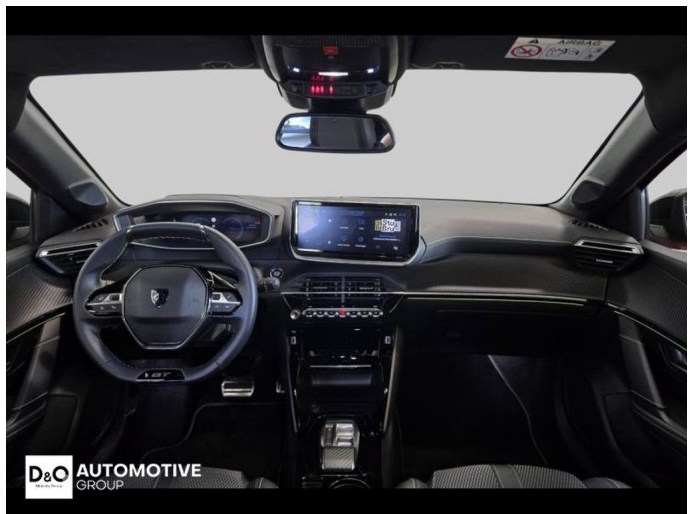

Foto's voertuig

Overige

360° camera
Aanraakscherm
Achteruitrijcamera
Active Safety Brake
Airbag bestuurder
Alu velgen
Automatische klimaatregeling
Automatische koplampontsteking
Automatische parkeerrem
Automatische snelheidsregelaar
Bandenspanningscontrole
Binnenspiegel automatisch dimmend
Bluetooth
Boordcomputer
Centrale vergrendeling
Dagrijlichten
Digitale radio-ontvangst
Elektrisch inklapbare buitenspiegels
Elektrisch verstelbaar buitenspiegels
Elektronische parkeerrem
ESP
Getinte ramen
GPS Business
GPS Professional
GPS Systeem
Halflederen bekleding
Isofix
Keyless Entry
Klimaatregeling
LED dagrijverlichting
Lederen stuurwiel
LED verlichting
Lendensteun
Multifunctioneel stuur
Multimediasysteem
Noodoproepsysteem
Parkeersensoren achteraan
Parkeersensoren vooraan
Snelheidsregelaar
USB
velgen 17"