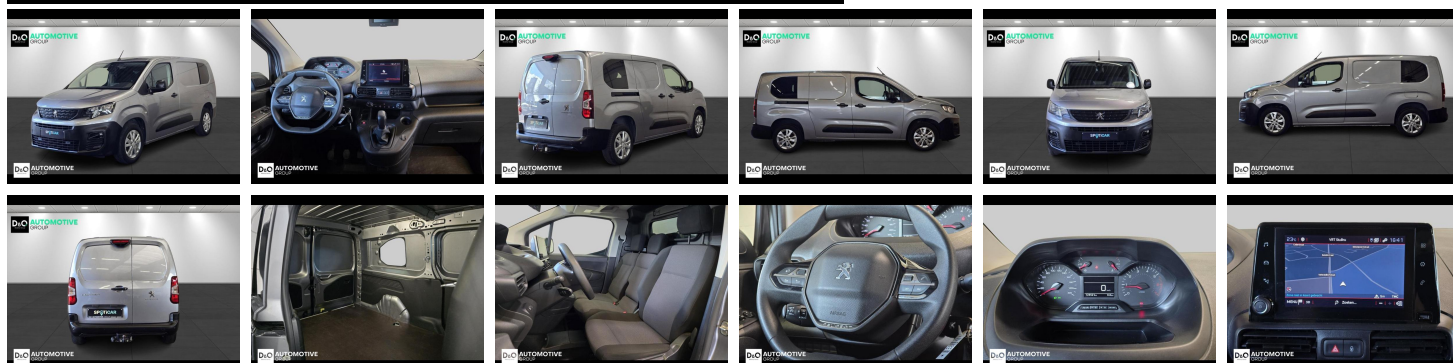

Kenmerken

Merk	Peugeot	Bouwjaar	-	Tellerstand	125.521 KM
Model	Partner	Kleur	grijs metallic	Vermogen	102 PK
Type	Asphalt Long camera gps trekhaak	Brandstof	Diesel	Cilinderinhoud	1499 CC
Prijs	€ 10.990,-	Transmissie	Handgeschakeld	Gewicht:	-

Foto's voertuig

Overige

Aanraakscherm
Achteruitrijcamera
Airbag bestuurder
Alu velgen
Apple CarPlay
Automatische koplampontsteking
Automatische parkeerrem
Bandenspanningscontrole
Bluetooth
Boordcomputer
Centrale vergrendeling
Dagrijlichten
Elektrisch inklapbare buitenspiegels
Elektrisch verstelbaar buitenspiegels
Elektronische parkeerrem
GPS Business
GPS Professional
GPS Systeem
Klimaatregeling
Mistlampen
Multifunctioneel stuur
Multimediasysteem
Noodoproepsysteem
Parkeersensoren achteraan
Parkeersensoren vooraan
Snelheidsregelaar
Trekhaak

Welkom bij D/O Automotive Group - al vele jaren uw toegewijde Citroën en Peugeot dealer in Roeselare en Waregem!

Als een echt familiebedrijf hechten we enorm veel waarde aan twee essentiële pijlers: professionaliteit en een hartelijke, klantgerichte benadering. Deze principes vormen de kern van alles wat we doen.

Bij D/O Automotive Group vindt u het volledige gamma van Peugeot / Citroën, waaronder personenwagens, bedrijfsvoertuigen en elektrische of hybride modellen. Ontdek onze ruime selectie van meer dan 100 nieuwe en gebruikte voertuigen.