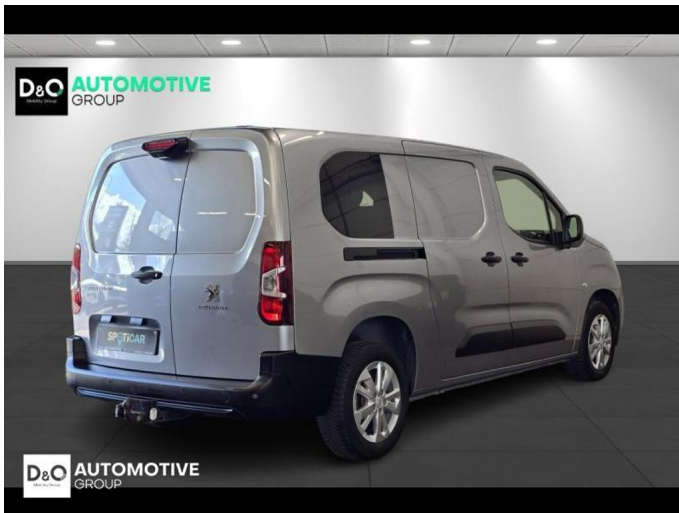

Foto's voertuig