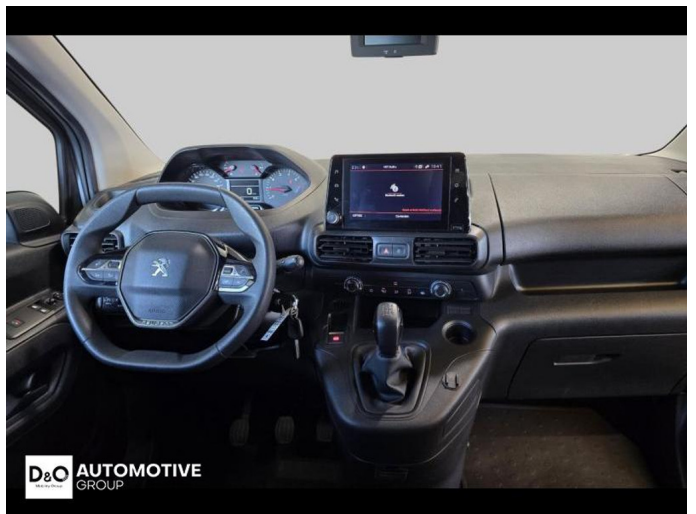

Foto's voertuig

Overige

Aanraakscherm
Achteruitrijcamera
Airbag bestuurder
Alu velgen
Apple CarPlay
Automatische koplampontsteking
Automatische parkeerrem
Bandenspanningscontrole
Bluetooth
Boordcomputer
Centrale vergrendeling
Dagrijlichten
Elektrisch inklapbare buitenspiegels
Elektrisch verstelbaar buitenspiegels
Elektronische parkeerrem
GPS Business
GPS Professional
GPS Systeem
Klimaatregeling
Mistlampen
Multifunctioneel stuur
Multimediasysteem
Noodoproepsysteem
Parkeersensoren achteraan
Parkeersensoren vooraan
Snelheidsregelaar
Trekhaak