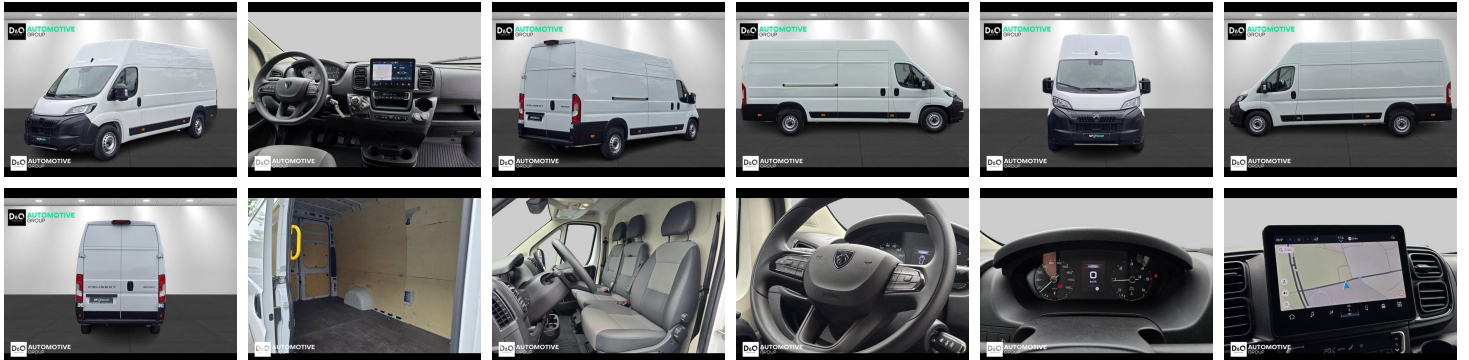

Peugeot Boxer

L4H3 camera gps vloer . zijwanden

€ 25.490,- 2024 20.517 KM

Kenmerken

Merk	Peugeot	Bouwjaar	-	Tellerstand	20.517 KM
Model	Boxer	Kleur	wit mat	Vermogen	140 PK
Type	L4H3 camera gps vloer . zijwanden	Brandstof	Diesel	Cilinderinhoud	2184 CC
Prijs	€ 25.490,-	Transmissie	Handgeschakeld	Gewicht:	-

Foto's voertuig

Overige

Aanraakscherm
Achteruitrijcamera
Active Safety Brake
Airbag bestuurder
Alarm
Automatische klimaatregeling
Automatische koplampontsteking
Bandenspanningscontrole
Bluetooth
Boordcomputer
Centrale vergrendeling
Digitale radio-ontvangst
Elektrisch verstelbaar buitenspiegels
GPS Business
GPS Professional
GPS Systeem
LED dagrijverlichting
LED verlichting
Lendensteun
Multifunctioneel stuur
Multimediasysteem
Noodoproepsysteem
Parkeersensoren achteraan
Snelheidsregelaar
Trekhaak
USB

Welkom bij D/O Automotive Group - al vele jaren uw toegewijde Citroën en Peugeotdealer in Roeselare en Waregem!

Als een echt familiebedrijf hechten we enorm veel waarde aan twee essentiële pijlers: professionaliteit en een hartelijke, klantgerichte benadering. Deze principes vormen de kern van alles wat we doen.

Bij D/O Automotive Group vindt u het volledige gamma van Peugeot / Citroën, waaronder personenwagens, bedrijfsvoertuigen en elektrische of hybride modellen. Ontdek onze ruime selectie van meer dan 100 nieuwe en gebruikte voertuigen.