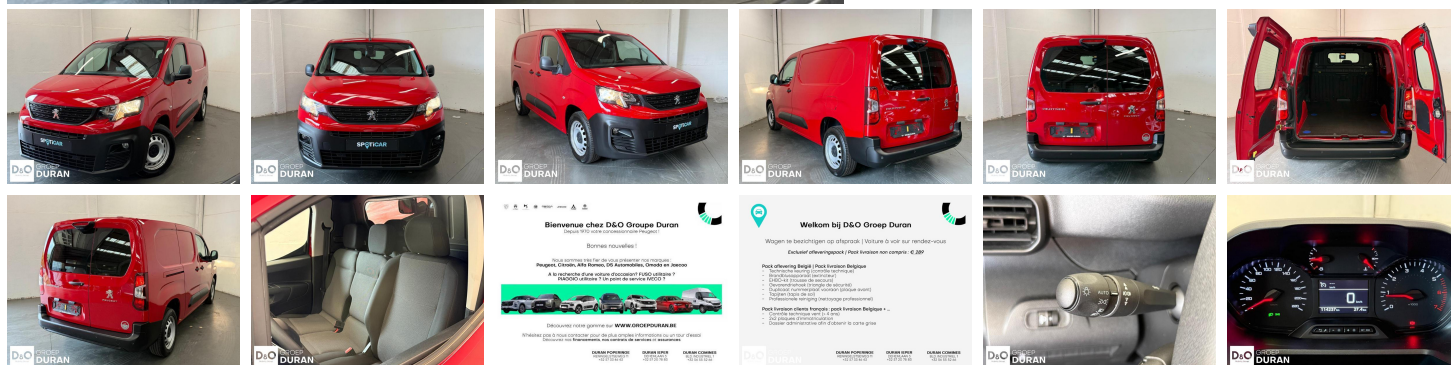

Peugeot Partner III Asphalt

€ 10.990,- 2019 114.237 KM

Kenmerken

Merk	Peugeot	Bouwjaar	-	Tellerstand	114.237 KM
Model	Partner	Kleur	rood mat	Vermogen	131 PK
Type	III Asphalt	Brandstof	Diesel	Cilinderinhoud	1499 CC
Prijs	€ 10.990,-	Transmissie	Handgeschakeld	Gewicht:	-

Foto's voertuig

Overige

Aanraakscherm
Achteruitrijcamera
Airbag bestuurder
Android Auto
Bluetooth
Elektronische parkeerrem
Klimaatregeling
Mistlampen
Multifunctioneel stuur
Parkeersensoren achteraan
Parkeersensoren vooraan
Snelheidsregelaar
USB