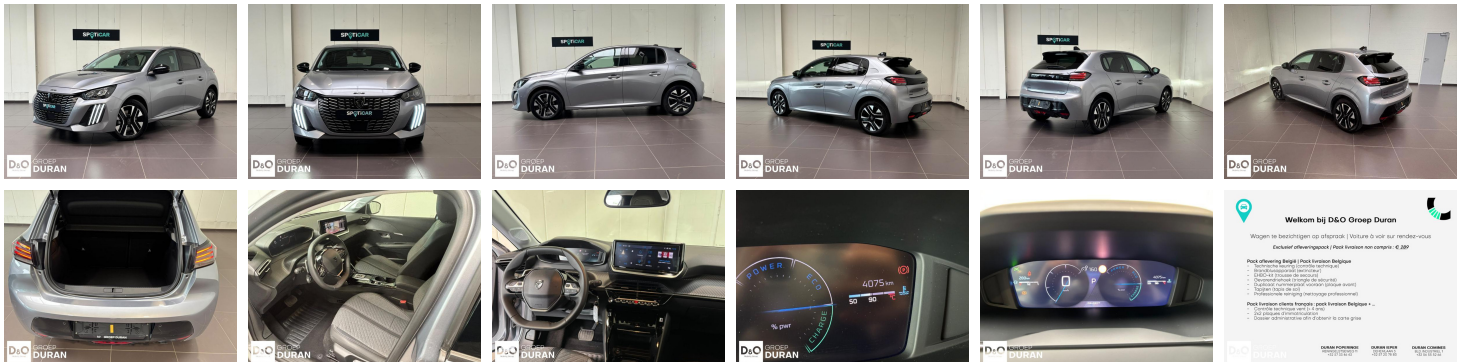

Peugeot 208 Allure Pack 1.2 EAT8

€ 20.390,-

2025

4.075 KM

Kenmerken

Merk	Peugeot	Bouwjaar	-	Tellerstand	4.075 KM
Model	208	Kleur	grijs metallic	Vermogen	110 PK
Type	Allure Pack 1.2 EAT8	Brandstof	Hybride	Cilinderinhoud	1199 CC
Prijs	€ 20.390,-	Transmissie	Automaat	Gewicht:	-

Foto's voertuig

Overige

Aanraakscherm
Achteruitrijcamera
Airbag bestuurder
Alu velgen
Android Auto
Apple CarPlay
Automatische klimaatregeling
Automatische parkeerrem
Bandenspanningscontrole
Binnenspiegel automatisch dimmend
Bluetooth
Boordcomputer
Elektronische parkeerrem
Getinte ramen
GPS Systeem
Halflederen bekleding
Klimaatregeling
Lederen stuurwiel
LED verlichting
Multifunctioneel stuur
Multimediasysteem
Parkeersensoren achteraan
Parkeersensoren vooraan