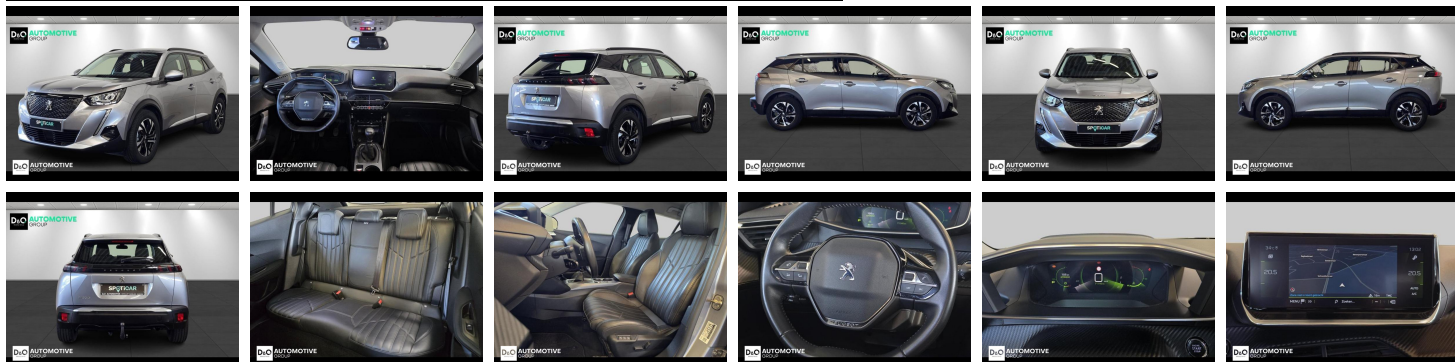

## Peugeot 2008

Allure leder camera gps

€ 14.490,-      2021      71.145 KM

**TEC-IT**  
QRcode.tec-it.com API  
Oops! Rate limit reached.  
Upgrade to a bulk plan  
for continued access.  
sales@tec-it.com    www.tec-it.com

### Kenmerken

<b>Merk</b>	Peugeot	<b>Bouwjaar</b>	-	<b>Tellerstand</b>	71.145 KM
<b>Model</b>	2008	<b>Kleur</b>	zilver metallic	<b>Vermogen</b>	101 PK
<b>Type</b>	Allure leder camera gps	<b>Brandstof</b>	Benzine	<b>Cilinderinhoud</b>	1199 CC
<b>Prijs</b>	€ 14.490,-	<b>Transmissie</b>	Handgeschakeld	<b>Gewicht:</b>	-

# Foto's voertuig

Welkom bij D/O Automotive Group - al vele jaren uw toegewijde Citroën en Peugeot dealer in Roeselare en Waregem!

Als een echt familiebedrijf hechten we enorm veel waarde aan twee essentiële pijlers: professionaliteit en een hartelijke, klantgerichte benadering. Deze principes vormen de kern van alles wat we doen.