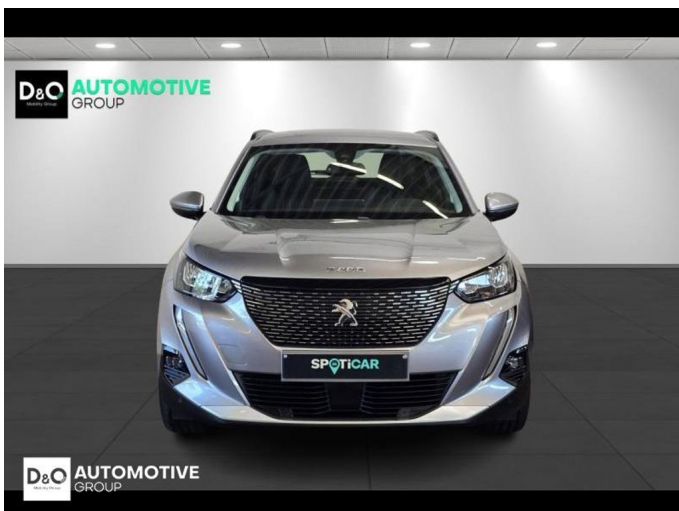

## Peugeot 2008

Allure leder camera gps

€ 14.490,-      2021      71.145 KM

**TEC-IT**  
QRcode.tec-it.com API  
Oops! Rate limit reached.  
Upgrade to a bulk plan  
for continued access.  
sales@tec-it.com    www.tec-it.com

### Kenmerken

<b>Merk</b>	Peugeot	<b>Bouwjaar</b>	-	<b>Tellerstand</b>	71.145 KM
<b>Model</b>	2008	<b>Kleur</b>	zilver metallic	<b>Vermogen</b>	101 PK
<b>Type</b>	Allure leder camera gps	<b>Brandstof</b>	Benzine	<b>Cilinderinhoud</b>	1199 CC
<b>Prijs</b>	€ 14.490,-	<b>Transmissie</b>	Handgeschakeld	<b>Gewicht:</b>	-

# Foto's voertuig