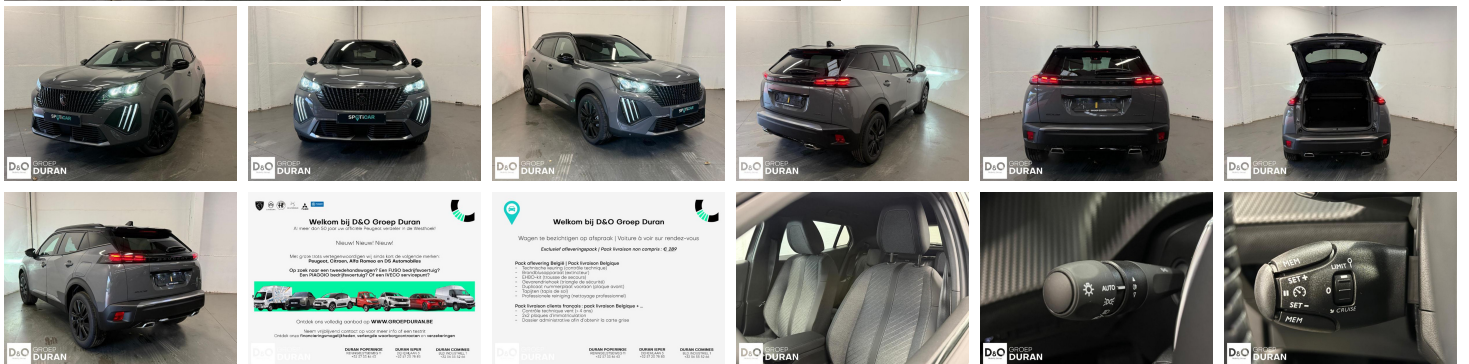

Peugeot 2008

ENVY Hybrid 145 e-DSC6

€ 26.990,- 2025 4.567 KM

Kenmerken

Merk	Peugeot	Bouwjaar	-	Tellerstand	4.567 KM
Model	2008	Kleur	grijs metallic	Vermogen	145 PK
Type	ENVY Hybrid 145 e-DSC6	Brandstof	Hybride	Cilinderinhoud	1199 CC
Prijs	€ 26.990,-	Transmissie	Automaat	Gewicht:	-

Foto's voertuig

Overige

Aanraakscherm
Achteruitrijcamera
Airbag bestuurder
Alu velgen
Android Auto
Automatische klimaatregeling
Automatische koplampontsteking
Automatische parkeerrem
Bandenspanningscontrole
Binnenspiegel automatisch dimmend
Bluetooth
Boordcomputer
Centrale vergrendeling
Dagrijlichten
Digitale radio-ontvangst
Elektrisch inklapbare buitenspiegels
Elektrisch verstelbaar buitenspiegels
Elektronische parkeerrem
ESP
Getinte ramen
Halflederen bekleding
Isofix
Klimaatregeling
LED verlichting
Mistlampen
Multifunctioneel stuur
Multimediasysteem
Noodoproepsysteem
Parkeersensoren achteraan
Parkeersensoren vooraan
USB
velgen 18"