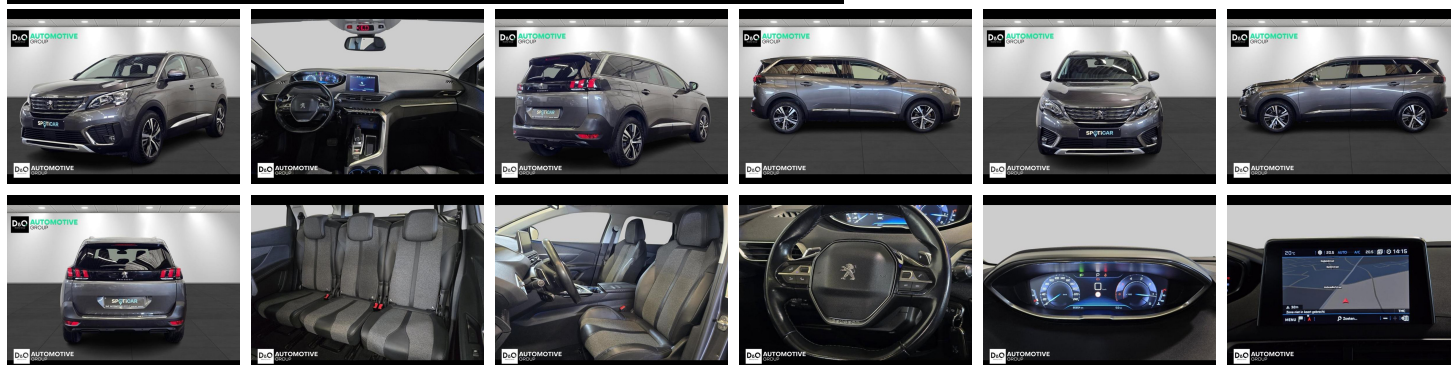

Kenmerken

Merk	Peugeot	Bouwjaar	-	Tellerstand	85.652 KM
Model	5008	Kleur	grijs metallic	Vermogen	116 PK
Type	Allure gps parkeerhulp 7pl	Brandstof	Diesel	Cilinderinhoud	1560 CC
Prijs	€ 17.990,-	Transmissie	Automaat	Gewicht:	-