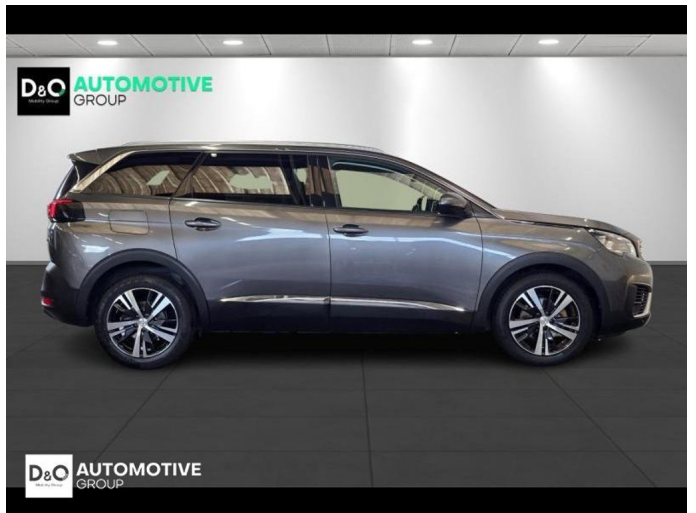

Foto's voertuig