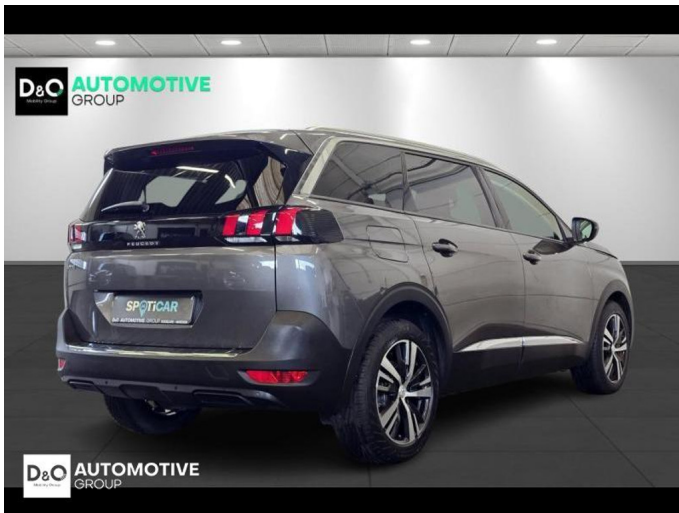

Merk	Peugeot	Bouwjaar	-	Tellerstand	85.652 KM
Model	5008	Kleur	grijs metallic	Vermogen	116 PK
Type	Allure gps parkeerhulp 7pl	Brandstof	Diesel	Cilinderinhoud	1560 CC
Prijs	€ 17.990,-	Transmissie	Automaat	Gewicht:	-

Foto's voertuig

Overige

Aanraakscherm
Airbag bestuurder
Alu velgen
Automatische klimaatregeling
Automatische koplampontsteking
Automatische parkeerrem
Bandenspanningscontrole
Boordcomputer
Centrale vergrendeling
Elektrisch inklapbare buitenspiegels
Elektrisch verstelbaar buitenspiegels
Elektronische parkeerrem
ESP
Getinte ramen
GPS Business
GPS Professional
GPS Systeem
Halflederen bekleding
Klimaatregeling
Lederen stuurwiel
Lendensteun
Mistlampen
Multifunctioneel stuur
Multimediasysteem
Parkeersensoren achteraan
Parkeersensoren vooraan
Snelheidsregelaar
velgen 18"