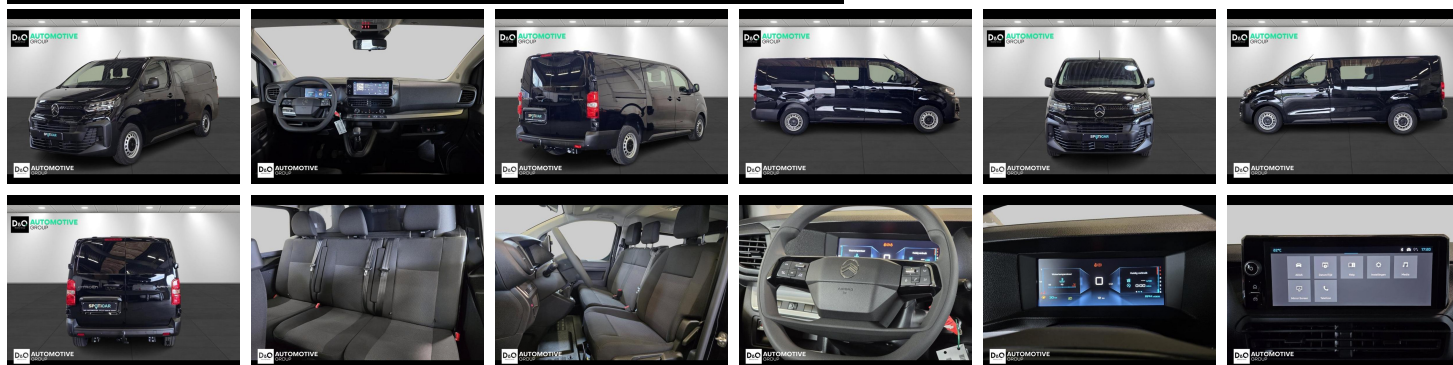

## Citroën Jumpy

XL dubbele cabine nieuwe wagen

€ 37.990,-

2026

6 KM

 QRcode.tec-it.com API  
Oops! Rate limit reached.  
Upgrade to a bulk plan  
for continued access.

sales@tec-it.com www.tec-it.com

### Kenmerken

<b>Merk</b>	Citroën	<b>Bouwjaar</b>	-	<b>Tellerstand</b>	6 KM
<b>Model</b>	Jumpy	<b>Kleur</b>	zwart mat	<b>Vermogen</b>	150 PK
<b>Type</b>	XL dubbele cabine nieuwe wagen	<b>Brandstof</b>	Diesel	<b>Cilinderinhoud</b>	2184 CC
<b>Prijs</b>	€ 37.990,-	<b>Transmissie</b>	Handgeschakeld	<b>Gewicht:</b>	-

# Foto's voertuig

Welkom bij D/O Automotive Group - al vele jaren uw toegewijde Citroën en Peugeot dealer in Roeselare en Waregem!

Als een echt familiebedrijf hechten we enorm veel waarde aan twee essentiële pijlers: professionaliteit en een hartelijke, klantgerichte benadering. Deze principes vormen de kern van alles wat we doen.