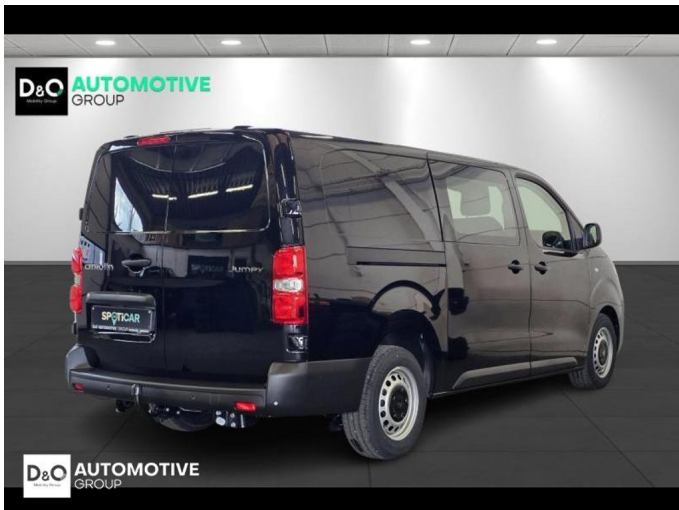

## Citroën Jumpy

XL dubbele cabine nieuwe wagen

€ 37.990,-

2026

6 KM

 QRcode.tec-it.com API  
Oops! Rate limit reached.  
Upgrade to a bulk plan  
for continued access.

sales@tec-it.com www.tec-it.com

### Kenmerken

<b>Merk</b>	Citroën	<b>Bouwjaar</b>	-	<b>Tellerstand</b>	6 KM
<b>Model</b>	Jumpy	<b>Kleur</b>	zwart mat	<b>Vermogen</b>	150 PK
<b>Type</b>	XL dubbele cabine nieuwe wagen	<b>Brandstof</b>	Diesel	<b>Cilinderinhoud</b>	2184 CC
<b>Prijs</b>	€ 37.990,-	<b>Transmissie</b>	Handgeschakeld	<b>Gewicht:</b>	-

# Foto's voertuig