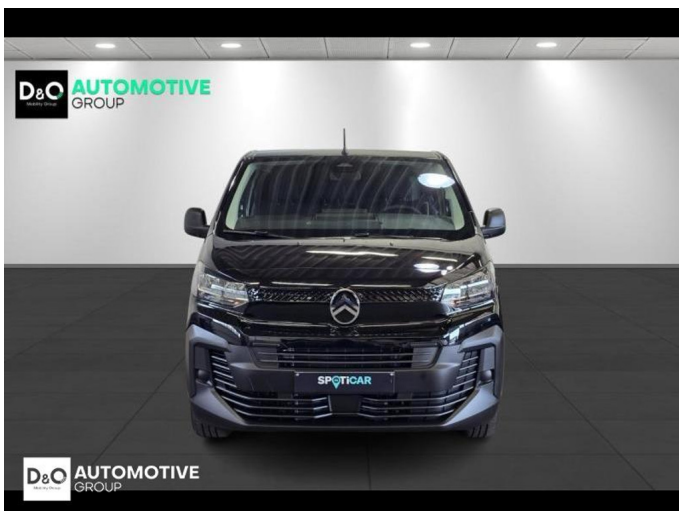

## Citroën Jumpy

XL dubbele cabine nieuwe wagen

€ 37.990,-

2026

6 KM

 QRcode.tec-it.com API  
Oops! Rate limit reached.  
Upgrade to a bulk plan  
for continued access.

sales@tec-it.com www.tec-it.com

### Kenmerken

<b>Merk</b>	Citroën	<b>Bouwjaar</b>	-	<b>Tellerstand</b>	6 KM
<b>Model</b>	Jumpy	<b>Kleur</b>	zwart mat	<b>Vermogen</b>	150 PK
<b>Type</b>	XL dubbele cabine nieuwe wagen	<b>Brandstof</b>	Diesel	<b>Cilinderinhoud</b>	2184 CC
<b>Prijs</b>	€ 37.990,-	<b>Transmissie</b>	Handgeschakeld	<b>Gewicht:</b>	-

# Foto's voertuig