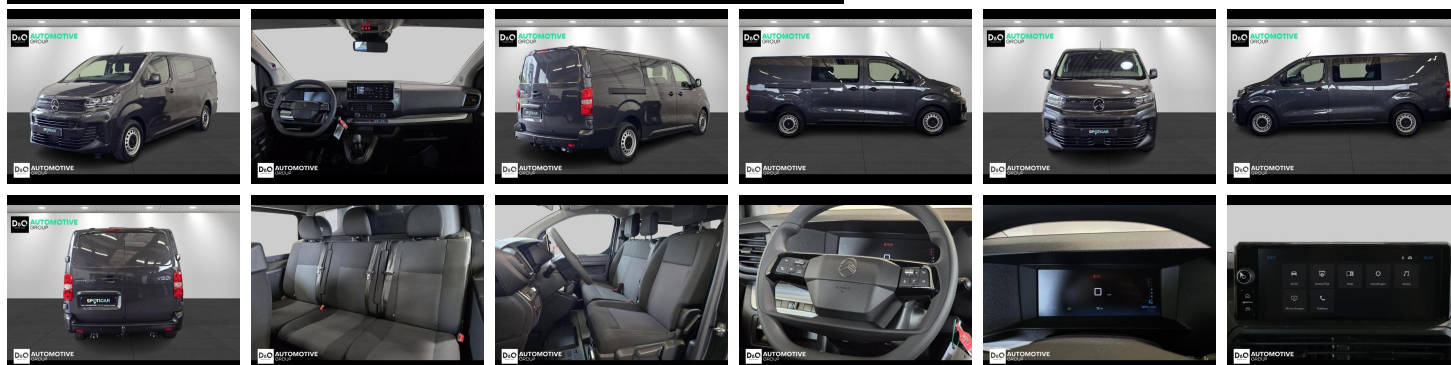

## Citroën Jumpy

XL dubbele cabine nieuwe wagen  
STOCK

€ 37.990,-

2026

6 KM

QRcode.tec-it.com API  
Oops! Rate limit reached.  
Upgrade to a bulk plan  
for continued access.

sales@tec-it.com www.tec-it.com

### Kenmerken

<b>Merk</b>	Citroën	<b>Bouwjaar</b>	-	<b>Tellerstand</b>	6 KM
<b>Model</b>	Jumpy	<b>Kleur</b>	grijs mat	<b>Vermogen</b>	150 PK
<b>Type</b>	XL dubbele cabine nieuwe wagen STOCK	<b>Brandstof</b>	Diesel	<b>Cilinderinhoud</b>	2184 CC
<b>Prijs</b>	€ 37.990,-	<b>Transmissie</b>	Handgeschakeld	<b>Gewicht:</b>	-

# Foto's voertuig

Welkom bij D/O Automotive Group - al vele jaren uw toegewijde Citroën en Peugeot dealer in Roeselare en Waregem!

Als een echt familiebedrijf hechten we enorm veel waarde aan twee essentiële pijlers: professionaliteit en een hartelijke, klantgerichte benadering. Deze principes vormen de kern van alles wat we doen.