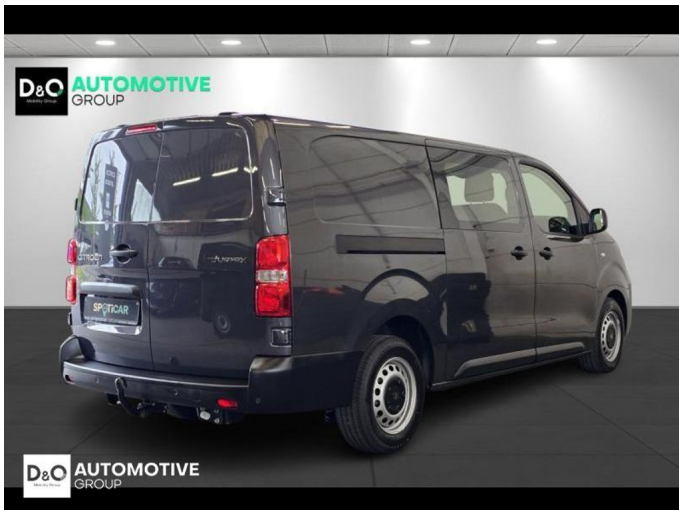

## Citroën Jumpy

XL dubbele cabine nieuwe wagen  
STOCK

€ 37.990,-

2026

6 KM

QRcode.tec-it.com API  
Oops! Rate limit reached.  
Upgrade to a bulk plan  
for continued access.

sales@tec-it.com www.tec-it.com

### Kenmerken

<b>Merk</b>	Citroën	<b>Bouwjaar</b>	-	<b>Tellerstand</b>	6 KM
<b>Model</b>	Jumpy	<b>Kleur</b>	grijs mat	<b>Vermogen</b>	150 PK
<b>Type</b>	XL dubbele cabine nieuwe wagen STOCK	<b>Brandstof</b>	Diesel	<b>Cilinderinhoud</b>	2184 CC
<b>Prijs</b>	€ 37.990,-	<b>Transmissie</b>	Handgeschakeld	<b>Gewicht:</b>	-

# Foto's voertuig