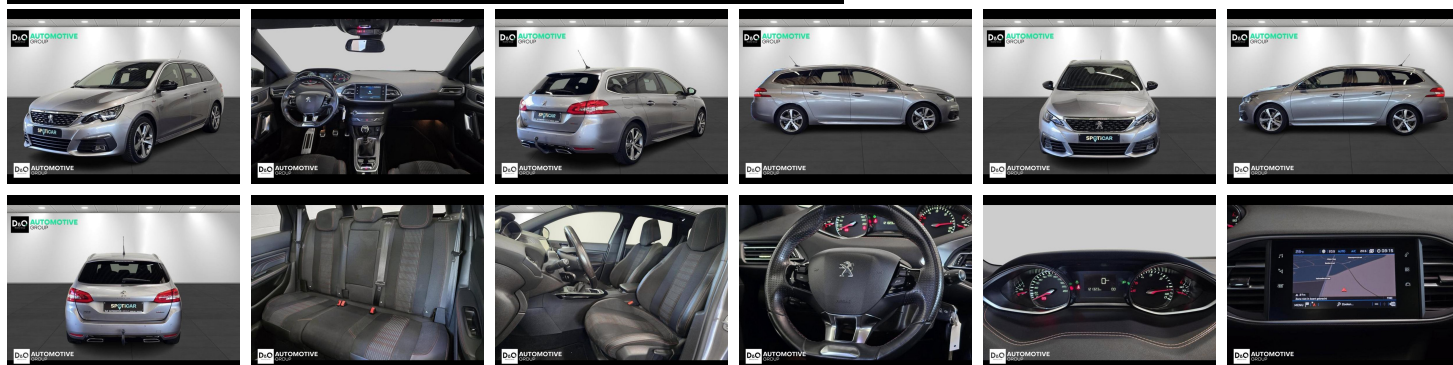

Peugeot 308

SW gt-line gps panodak

€ 9.490,- 2020 121.322 KM

 QRcode.tec-it.com API
Oops! Rate limit reached.
Upgrade to a bulk plan
for continued access.

sales@tec-it.com www.tec-it.com

Kenmerken

Merk	Peugeot	Bouwjaar	-	Tellerstand	121.322 KM
Model	308	Kleur	grijs metallic	Vermogen	131 PK
Type	SW gt-line gps panodak	Brandstof	Diesel	Cilinderinhoud	1499 CC
Prijs	€ 9.490,-	Transmissie	Handgeschakeld	Gewicht:	-

Foto's voertuig

Overige

Aanraakscherm
Airbag bestuurder
Alu velgen
Automatische klimaatregeling
Automatische klimaatregeling, 2 zones
Automatische koplampontsteking
Automatische parkeerrem
Bandenspanningscontrole
Bluetooth
Boordcomputer
Centrale vergrendeling
Dagrijlichten
Digitale radio-ontvangst
Elektrisch inklapbare buitenspiegels
Elektrisch verstelbaar buitenspiegels
Elektrisch verstelbare voorzetels
Elektronische parkeerrem
ESP
Getinte ramen
GPS Business
GPS Professional
GPS Systeem
Halflederen bekleding
LED dagrijverlichting
Lendensteun
Multifunctioneel stuur
Noodoproepsysteem
Panoramisch dak
Parkeersensoren achteraan
Parkeersensoren vooraan
Reservewiel
Snelheidsregelaar
USB
velgen 17"

Welkom bij D/O Automotive Group - al vele jaren uw toegewijde Citroën en Peugeot dealer in Roeselare en Waregem!

Als een echt familiebedrijf hechten we enorm veel waarde aan twee essentiële pijlers: professionaliteit en een hartelijke, klantgerichte benadering. Deze principes vormen de kern van alles wat we doen.

Bij D/O Automotive Group vindt u het volledige gamma van Peugeot / Citroën, waaronder personenwagens, bedrijfsvoertuigen en elektrische of hybride modellen. Ontdek onze ruime selectie van meer dan 100 nieuwe en gebruikte voertuigen.