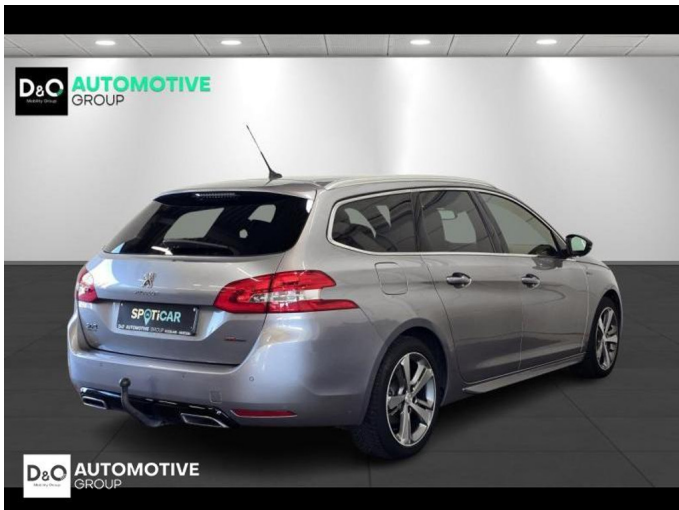

Peugeot 308

SW gt-line gps panodak

€ 9.490,- 2020 121.322 KM

 QRcode.tec-it.com API
Oops! Rate limit reached.
Upgrade to a bulk plan
for continued access.

sales@tec-it.com www.tec-it.com

Kenmerken

Merk	Peugeot	Bouwjaar	-	Tellerstand	121.322 KM
Model	308	Kleur	grijs metallic	Vermogen	131 PK
Type	SW gt-line gps panodak	Brandstof	Diesel	Cilinderinhoud	1499 CC
Prijs	€ 9.490,-	Transmissie	Handgeschakeld	Gewicht:	-

Foto's voertuig

Overige

Aanraakscherm
Airbag bestuurder
Alu velgen
Automatische klimaatregeling
Automatische klimaatregeling, 2 zones
Automatische koplampontsteking
Automatische parkeerrem
Bandenspanningscontrole
Bluetooth
Boordcomputer
Centrale vergrendeling
Dagrijlichten
Digitale radio-ontvangst
Elektrisch inklapbare buitenspiegels
Elektrisch verstelbaar buitenspiegels
Elektrisch verstelbare voorzetels
Elektronische parkeerrem
ESP
Getinte ramen
GPS Business
GPS Professional
GPS Systeem
Halflederen bekleding
LED dagrijverlichting
Lendensteun
Multifunctioneel stuur
Noodoproepsysteem
Panoramisch dak
Parkeersensoren achteraan
Parkeersensoren vooraan
Reservewiel
Snelheidsregelaar
USB
velgen 17"