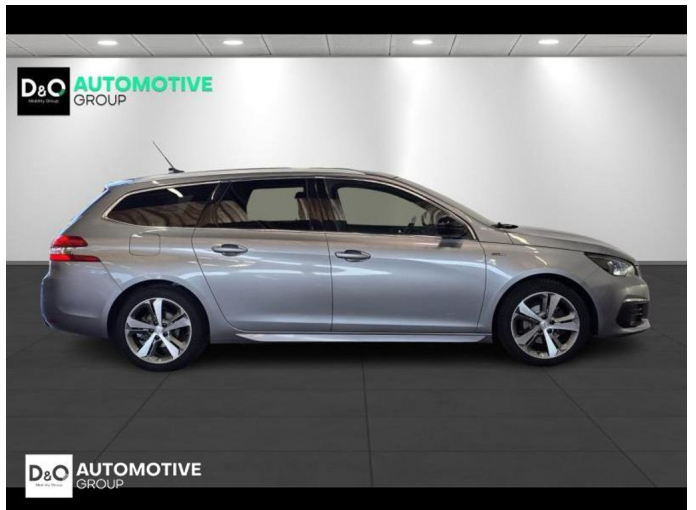

Peugeot 308

SW gt-line gps panodak

€ 9.490,- 2020 121.322 KM

 QRcode.tec-it.com API
Oops! Rate limit reached.
Upgrade to a bulk plan
for continued access.

sales@tec-it.com www.tec-it.com

Kenmerken

Merk	Peugeot	Bouwjaar	-	Tellerstand	121.322 KM
Model	308	Kleur	grijs metallic	Vermogen	131 PK
Type	SW gt-line gps panodak	Brandstof	Diesel	Cilinderinhoud	1499 CC
Prijs	€ 9.490,-	Transmissie	Handgeschakeld	Gewicht:	-

Foto's voertuig

Overige

Aanraakscherm
Airbag bestuurder
Alu velgen
Automatische klimaatregeling
Automatische klimaatregeling, 2 zones
Automatische koplampontsteking
Automatische parkeerrem
Bandenspanningscontrole
Bluetooth
Boordcomputer
Centrale vergrendeling
Dagrijlichten
Digitale radio-ontvangst
Elektrisch inklapbare buitenspiegels
Elektrisch verstelbaar buitenspiegels
Elektrisch verstelbare voorzetels
Elektronische parkeerrem
ESP
Getinte ramen
GPS Business
GPS Professional
GPS Systeem
Halflederen bekleding
LED dagrijverlichting
Lendensteun
Multifunctioneel stuur
Noodoproepsysteem
Panoramisch dak
Parkeersensoren achteraan
Parkeersensoren vooraan
Reservewiel
Snelheidsregelaar
USB
velgen 17"