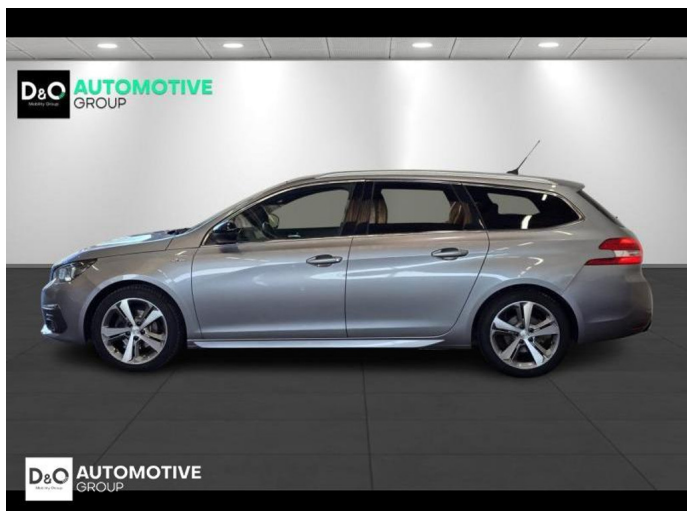

Peugeot 308

SW gt-line gps panodak

€ 9.490,- 2020 121.322 KM

 QRcode.tec-it.com API
Oops! Rate limit reached.
Upgrade to a bulk plan
for continued access.

sales@tec-it.com www.tec-it.com

Kenmerken

Merk	Peugeot	Bouwjaar	-	Tellerstand	121.322 KM
Model	308	Kleur	grijs metallic	Vermogen	131 PK
Type	SW gt-line gps panodak	Brandstof	Diesel	Cilinderinhoud	1499 CC
Prijs	€ 9.490,-	Transmissie	Handgeschakeld	Gewicht:	-

Foto's voertuig

Overige

Aanraakscherm
Airbag bestuurder
Alu velgen
Automatische klimaatregeling
Automatische klimaatregeling, 2 zones
Automatische koplampontsteking
Automatische parkeerrem
Bandenspanningscontrole
Bluetooth
Boordcomputer
Centrale vergrendeling
Dagrijlichten
Digitale radio-ontvangst
Elektrisch inklapbare buitenspiegels
Elektrisch verstelbaar buitenspiegels
Elektrisch verstelbare voorzetels
Elektronische parkeerrem
ESP
Getinte ramen
GPS Business
GPS Professional
GPS Systeem
Halflederen bekleding
LED dagrijverlichting
Lendensteun
Multifunctioneel stuur
Noodoproepsysteem
Panoramisch dak
Parkeersensoren achteraan
Parkeersensoren vooraan
Reservewiel
Snelheidsregelaar
USB
velgen 17"