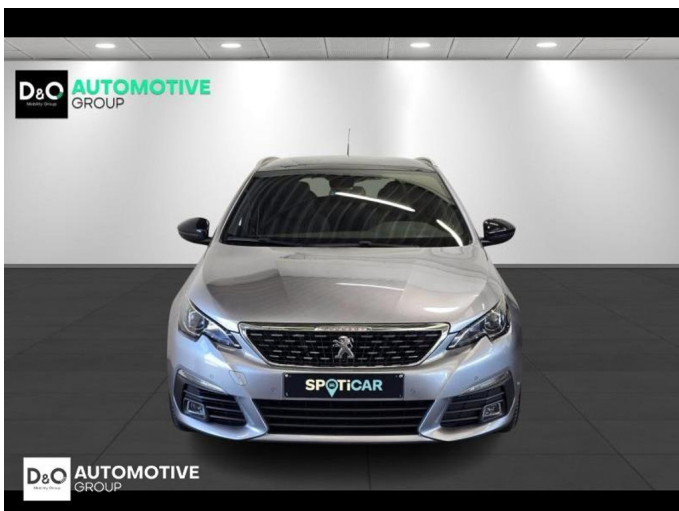

Peugeot 308

SW gt-line gps panodak

€ 9.490,- 2020 121.322 KM

 QRcode.tec-it.com API
Oops! Rate limit reached.
Upgrade to a bulk plan
for continued access.

sales@tec-it.com www.tec-it.com

Kenmerken

Merk	Peugeot	Bouwjaar	-	Tellerstand	121.322 KM
Model	308	Kleur	grijs metallic	Vermogen	131 PK
Type	SW gt-line gps panodak	Brandstof	Diesel	Cilinderinhoud	1499 CC
Prijs	€ 9.490,-	Transmissie	Handgeschakeld	Gewicht:	-

Foto's voertuig

Overige

Aanraakscherm
Airbag bestuurder
Alu velgen
Automatische klimaatregeling
Automatische klimaatregeling, 2 zones
Automatische koplampontsteking
Automatische parkeerrem
Bandenspanningscontrole
Bluetooth
Boordcomputer
Centrale vergrendeling
Dagrijlichten
Digitale radio-ontvangst
Elektrisch inklapbare buitenspiegels
Elektrisch verstelbaar buitenspiegels
Elektrisch verstelbare voorzetels
Elektronische parkeerrem
ESP
Getinte ramen
GPS Business
GPS Professional
GPS Systeem
Halflederen bekleding
LED dagrijverlichting
Lendensteun
Multifunctioneel stuur
Noodoproepsysteem
Panoramisch dak
Parkeersensoren achteraan
Parkeersensoren vooraan
Reservewiel
Snelheidsregelaar
USB
velgen 17"