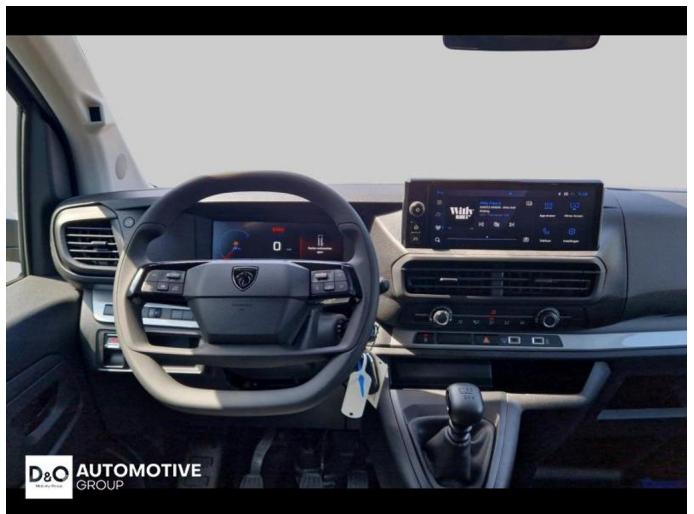

### Kenmerken

<b>Merk</b>	Peugeot	<b>Bouwjaar</b>	-	<b>Tellerstand</b>	5 KM
<b>Model</b>	Expert	<b>Kleur</b>	grijs metallic	<b>Vermogen</b>	150 PK
<b>Type</b>	Dubbele Cabine   airco   camera   trekhaak	<b>Brandstof</b>	Diesel	<b>Cilinderinhoud</b>	2198 CC
<b>Prijs</b>	€ 38.460,-	<b>Transmissie</b>	Handgeschakeld	<b>Gewicht:</b>	-

# Foto's voertuig

## Overige

---

Aanraakscherm  
Achteruitrijcamera  
Active Safety Brake  
Airbag bestuurder  
Apple CarPlay  
Automatische koplampontsteking  
Automatische parkeerrem  
Bluetooth  
Boordcomputer  
Centrale vergrendeling  
Digitale radio-ontvangst  
Elektrisch inklapbare buitenspiegels  
Elektrisch verstelbaar buitenspiegels  
Elektronische parkeerrem  
ESP  
Lendensteun  
Multifunctioneel stuur  
Noodoproepsysteem  
Parkeersensoren achteraan  
Snelheidsregelaar  
Trekhaak  
USB