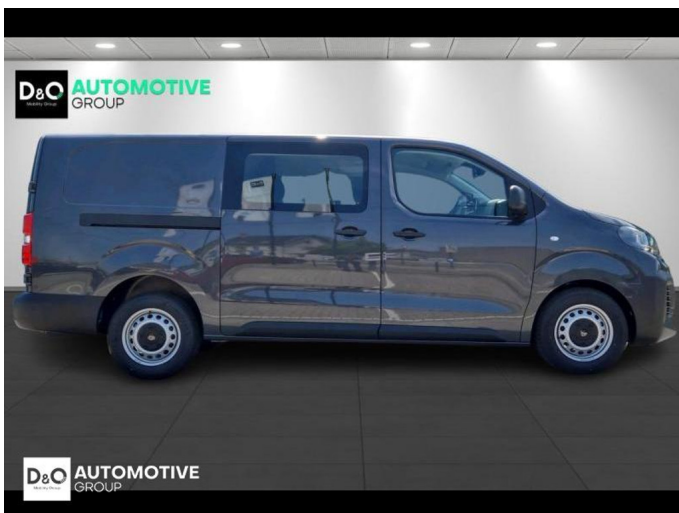

## Peugeot Expert

Dubbele Cabine | airco | camera |  
trekhaak |

€ 38.460,-

2026

5 KM

QRcode.tec-it.com API  
Oops! Rate limit reached.  
Upgrade to a bulk plan  
for continued access.  
sales@tec-it.com www.tec-it.com

### Kenmerken

<b>Merk</b>	Peugeot	<b>Bouwjaar</b>	-	<b>Tellerstand</b>	5 KM
<b>Model</b>	Expert	<b>Kleur</b>	grijs metallic	<b>Vermogen</b>	150 PK
<b>Type</b>	Dubbele Cabine   airco   camera   trekhaak	<b>Brandstof</b>	Diesel	<b>Cilinderinhoud</b>	2198 CC
<b>Prijs</b>	€ 38.460,-	<b>Transmissie</b>	Handgeschakeld	<b>Gewicht:</b>	-

# Foto's voertuig