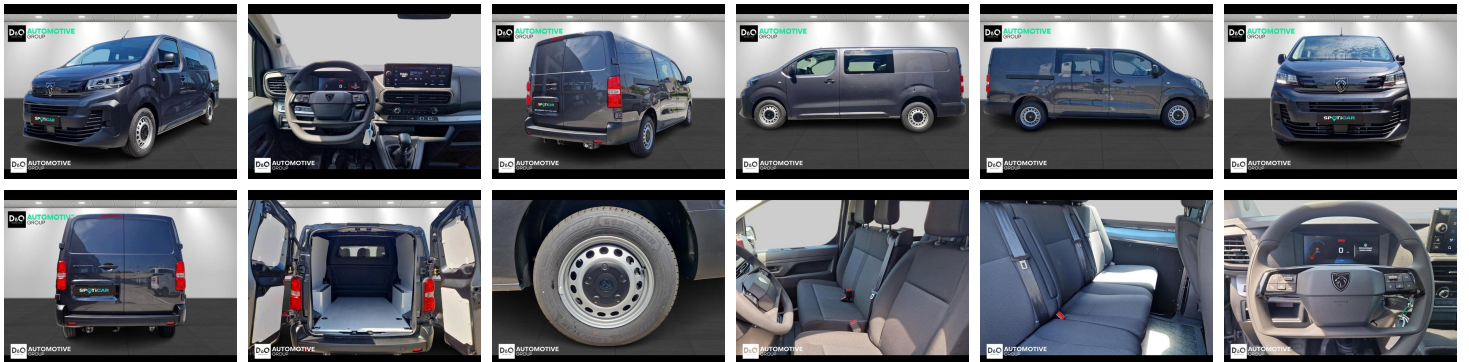

## Peugeot Expert

Dubbele Cabine | airco | camera |  
trekhaak |

€ 38.460,-

2026

5 KM

QRcode.tec-it.com API  
Oops! Rate limit reached.  
Upgrade to a bulk plan  
for continued access.  
sales@tec-it.com www.tec-it.com

### Kenmerken

<b>Merk</b>	Peugeot	<b>Bouwjaar</b>	-	<b>Tellerstand</b>	5 KM
<b>Model</b>	Expert	<b>Kleur</b>	grijs metallic	<b>Vermogen</b>	150 PK
<b>Type</b>	Dubbele Cabine   airco   camera   trekhaak	<b>Brandstof</b>	Diesel	<b>Cilinderinhoud</b>	2198 CC
<b>Prijs</b>	€ 38.460,-	<b>Transmissie</b>	Handgeschakeld	<b>Gewicht:</b>	-

# Foto's voertuig

## Overige

---

Aanraakscherm  
Achteruitrijcamera  
Active Safety Brake  
Airbag bestuurder  
Apple CarPlay  
Automatische koplampontsteking  
Automatische parkeerrem  
Bluetooth  
Boordcomputer  
Centrale vergrendeling  
Digitale radio-ontvangst  
Elektrisch inklapbare buitenspiegels  
Elektrisch verstelbaar buitenspiegels  
Elektronische parkeerrem  
ESP  
Lendensteun  
Multifunctioneel stuur  
Noodoproepsysteem  
Parkeersensoren achteraan  
Snelheidsregelaar  
Trekhaak  
USB