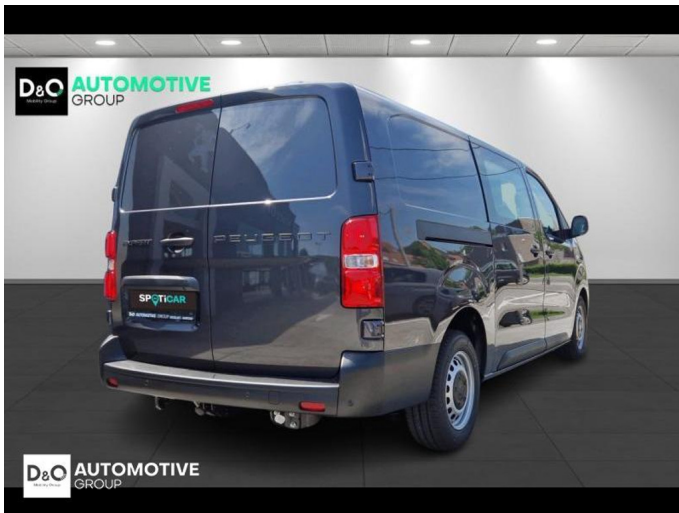

## Peugeot Expert

Dubbele Cabine | airco | camera |  
trekhaak |

€ 38.460,-

2026

5 KM

QRcode.tec-it.com API  
Oops! Rate limit reached.  
Upgrade to a bulk plan  
for continued access.  
sales@tec-it.com www.tec-it.com

### Kenmerken

<b>Merk</b>	Peugeot	<b>Bouwjaar</b>	-	<b>Tellerstand</b>	5 KM
<b>Model</b>	Expert	<b>Kleur</b>	grijs metallic	<b>Vermogen</b>	150 PK
<b>Type</b>	Dubbele Cabine   airco   camera   trekhaak	<b>Brandstof</b>	Diesel	<b>Cilinderinhoud</b>	2198 CC
<b>Prijs</b>	€ 38.460,-	<b>Transmissie</b>	Handgeschakeld	<b>Gewicht:</b>	-

# Foto's voertuig