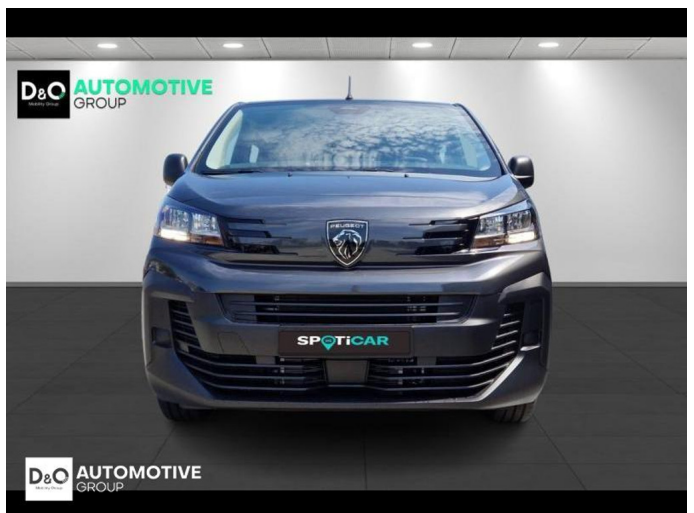

## Peugeot Expert

Dubbele Cabine | airco | camera |  
trekhaak |

€ 38.460,-

2026

5 KM

QRcode.tec-it.com API  
Oops! Rate limit reached.  
Upgrade to a bulk plan  
for continued access.  
sales@tec-it.com www.tec-it.com

### Kenmerken

<b>Merk</b>	Peugeot	<b>Bouwjaar</b>	-	<b>Tellerstand</b>	5 KM
<b>Model</b>	Expert	<b>Kleur</b>	grijs metallic	<b>Vermogen</b>	150 PK
<b>Type</b>	Dubbele Cabine   airco   camera   trekhaak	<b>Brandstof</b>	Diesel	<b>Cilinderinhoud</b>	2198 CC
<b>Prijs</b>	€ 38.460,-	<b>Transmissie</b>	Handgeschakeld	<b>Gewicht:</b>	-

# Foto's voertuig