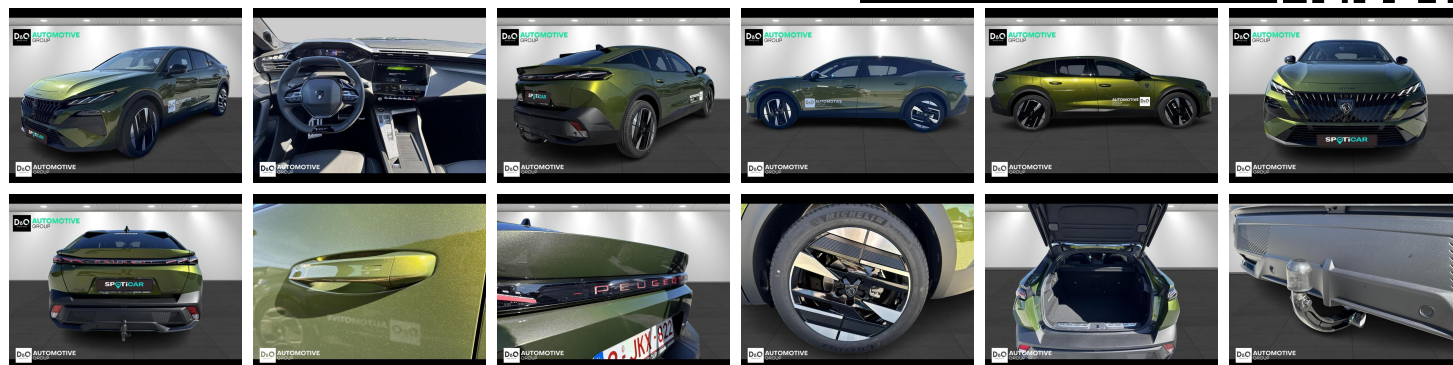

## Peugeot 408

GT Exclusive | auto airco | GPS | 360 camera | open dak | Trekhaak

€ 35.990,-      2026      7.199 KM

### Kenmerken

<b>Merk</b>	Peugeot	<b>Bouwjaar</b>	-	<b>Tellerstand</b>	7.199 KM
<b>Model</b>	408	<b>Kleur</b>	groen metallic	<b>Vermogen</b>	145 PK
<b>Type</b>	GT Exclusive   auto airco   GPS   360 camera   open dak   Trekhaak	<b>Brandstof</b>	Hybride	<b>Cilinderinhoud</b>	1199 CC
<b>Prijs</b>	€ 35.990,-	<b>Transmissie</b>	Automaat	<b>Gewicht:</b>	-

# Foto's voertuig

Automotive Group is reeds vele jaren uw officiële Peugeot en Citroën verdeler.

Wij zijn nog een écht familiebedrijf met twee kernwaarden: professionalisme en een warme, klantgerichte service. Deze waarden dragen we altijd met ons mee.