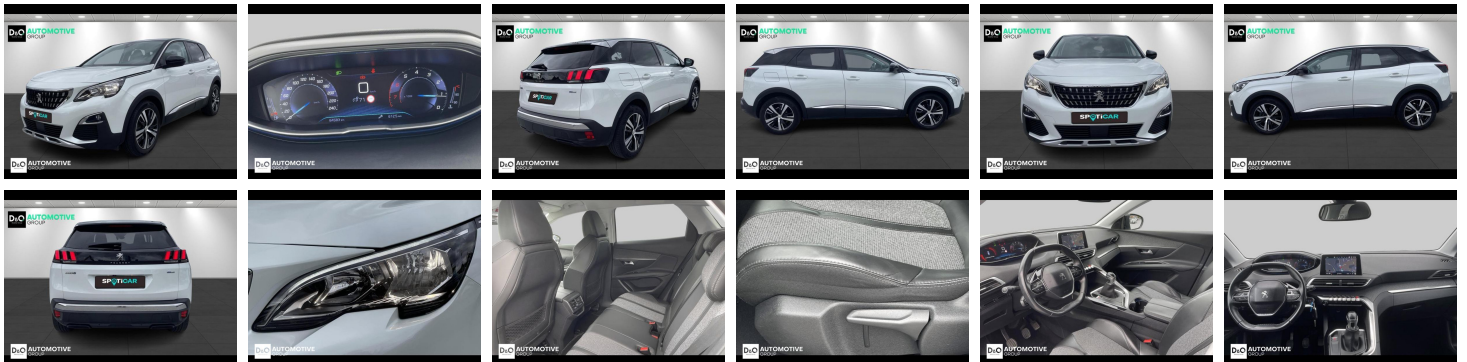

Kenmerken

Merk	Peugeot	Bouwjaar	-	Tellerstand	84.583 KM
Model	3008	Kleur	wit metallic	Vermogen	131 PK
Type	Allure | Camera | Navigatie	Brandstof	Benzine	Cilinderinhoud	1199 CC
Prijs	€ 12.990,-	Transmissie	Handgeschakeld	Gewicht:	-