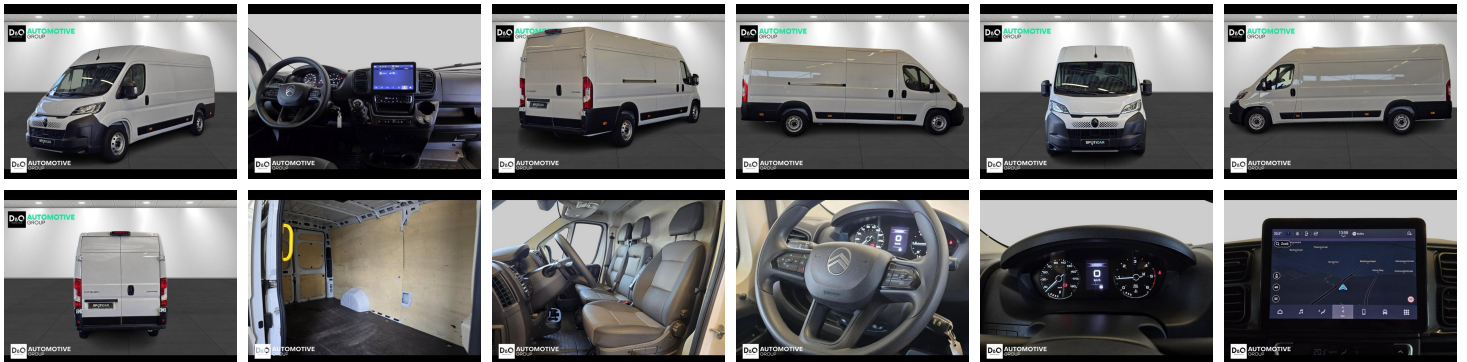

Citroën Jumper

435 l4h2 camera gps

€ 24.990,- 2024 25.333 KM

Kenmerken

Merk	Citroën	Bouwjaar	-	Tellerstand	25.333 KM
Model	Jumper	Kleur	wit mat	Vermogen	140 PK
Type	435 l4h2 camera gps	Brandstof	Diesel	Cilinderinhoud	2184 CC
Prijs	€ 24.990,-	Transmissie	Handgeschakeld	Gewicht:	-

Foto's voertuig

Overige

Aanraakscherm
Achteruitrijcamera
Airbag bestuurder
Alarm
Automatische klimaatregeling
Automatische koplampontsteking
Bandenspanningscontrole
Bluetooth
Boordcomputer
Centrale vergrendeling
Digitale radio-ontvangst
Elektrisch verstelbaar buitenspiegels
GPS Business
GPS Professional
GPS Systeem
LED dagrijverlichting
LED verlichting
Lendensteun
Multifunctioneel stuur
Multimediasysteem
Noodoproepsysteem
Parkeersensoren achteraan
Snelheidsregelaar

Welkom bij D/O Automotive Group - al vele jaren uw toegewijde Citroën en Peugeotdealer in Roeselare en Waregem!

Als een echt familiebedrijf hechten we enorm veel waarde aan twee essentiële pijlers: professionaliteit en een hartelijke, klantgerichte benadering. Deze principes vormen de kern van alles wat we doen.

Bij D/O Automotive Group vindt u het volledige gamma van Peugeot / Citroën, waaronder personenwagens, bedrijfsvoertuigen en elektrische of hybride modellen. Ontdek onze ruime selectie van meer dan 100 nieuwe en gebruikte voertuigen. Met onze eigen werkplaatsen in Roeselare en Waregem staan we altijd paraat voor onderhoud, reparaties en carrosseriewerkzaamheden.