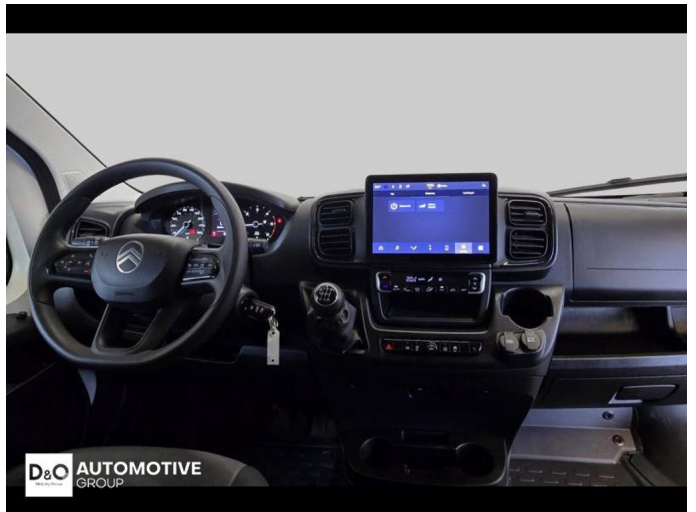

Citroën Jumper

435 l4h2 camera gps

€ 24.990,- 2024 25.333 KM

Kenmerken

Merk	Citroën	Bouwjaar	-	Tellerstand	25.333 KM
Model	Jumper	Kleur	wit mat	Vermogen	140 PK
Type	435 l4h2 camera gps	Brandstof	Diesel	Cilinderinhoud	2184 CC
Prijs	€ 24.990,-	Transmissie	Handgeschakeld	Gewicht:	-

Foto's voertuig

Overige

Aanraakscherm
Achteruitrijcamera
Airbag bestuurder
Alarm
Automatische klimaatregeling
Automatische koplampontsteking
Bandenspanningscontrole
Bluetooth
Boordcomputer
Centrale vergrendeling
Digitale radio-ontvangst
Elektrisch verstelbaar buitenspiegels
GPS Business
GPS Professional
GPS Systeem
LED dagrijverlichting
LED verlichting
Lendensteun
Multifunctioneel stuur
Multimediasysteem
Noodoproepsysteem
Parkeersensoren achteraan
Snelheidsregelaar