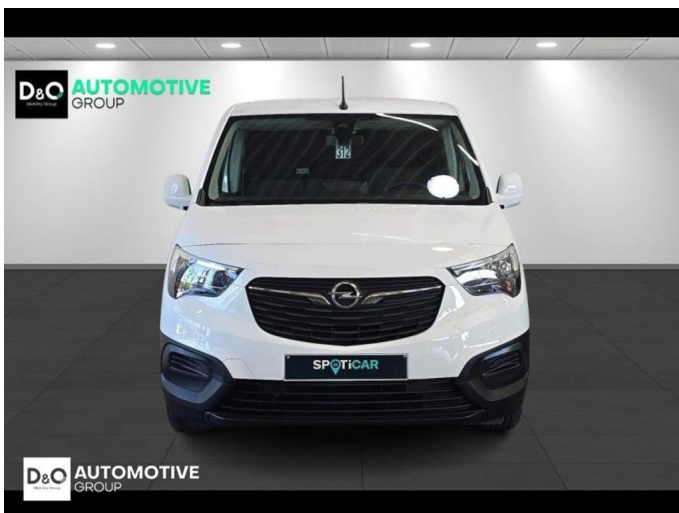

Opel Combo

Cargo 3-zit gps apple car play
trekhaak

€ 14.690,- 2021 52.703 KM

Kenmerken

Merk	Opel	Bouwjaar	-	Tellerstand	52.703 KM
Model	Combo	Kleur	wit mat	Vermogen	76 PK
Type	Cargo 3-zit gps apple car play trekhaak	Brandstof	Diesel	Cilinderinhoud	1499 CC
Prijs	€ 14.690,-	Transmissie	Handgeschakeld	Gewicht:	-

Foto's voertuig

Overige

Aanraakscherm
Airbag bestuurder
Apple CarPlay
Automatische klimaatregeling
Automatische parkeerrem
Bandenspanningscontrole
Binnenspiegel automatisch dimmend
Bluetooth
Boordcomputer
Centrale vergrendeling
Digitale radio-ontvangst
Elektrisch inklapbare buitenspiegels
Elektrisch verstelbaar buitenspiegels
Elektronische parkeerrem
ESP
GPS Business
GPS Professional
GPS Systeem
Klimaatregeling
Lederen stuurwiel
LED verlichting
Multifunctioneel stuur
Multimediasysteem
Noodoproepsysteem
Parkeersensoren achteraan
Reservewiel
Snelheidsregelaar
Trekhaak
USB