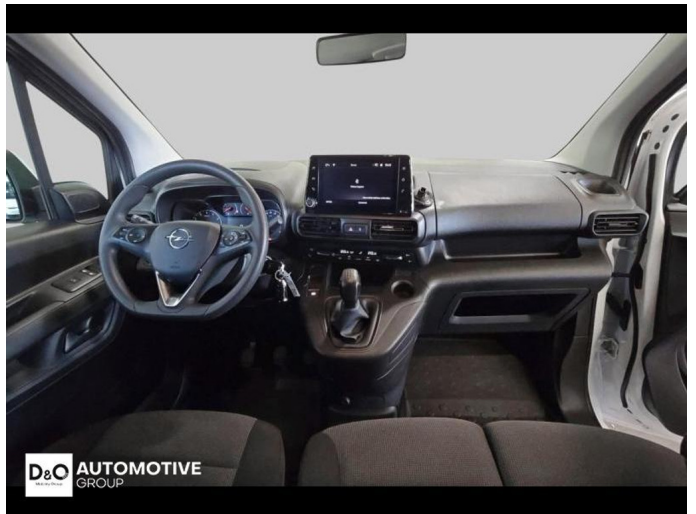

Opel Combo

Cargo 3-zit gps apple car play
trekhaak

€ 14.690,- 2021 52.703 KM

Kenmerken

Merk	Opel	Bouwjaar	-	Tellerstand	52.703 KM
Model	Combo	Kleur	wit mat	Vermogen	76 PK
Type	Cargo 3-zit gps apple car play trekhaak	Brandstof	Diesel	Cilinderinhoud	1499 CC
Prijs	€ 14.690,-	Transmissie	Handgeschakeld	Gewicht:	-

Foto's voertuig

Overige

Aanraakscherm
Airbag bestuurder
Apple CarPlay
Automatische klimaatregeling
Automatische parkeerrem
Bandenspanningscontrole
Binnenspiegel automatisch dimmend
Bluetooth
Boordcomputer
Centrale vergrendeling
Digitale radio-ontvangst
Elektrisch inklapbare buitenspiegels
Elektrisch verstelbaar buitenspiegels
Elektronische parkeerrem
ESP
GPS Business
GPS Professional
GPS Systeem
Klimaatregeling
Lederen stuurwiel
LED verlichting
Multifunctioneel stuur
Multimediasysteem
Noodoproepsysteem
Parkeersensoren achteraan
Reservewiel
Snelheidsregelaar
Trekhaak
USB