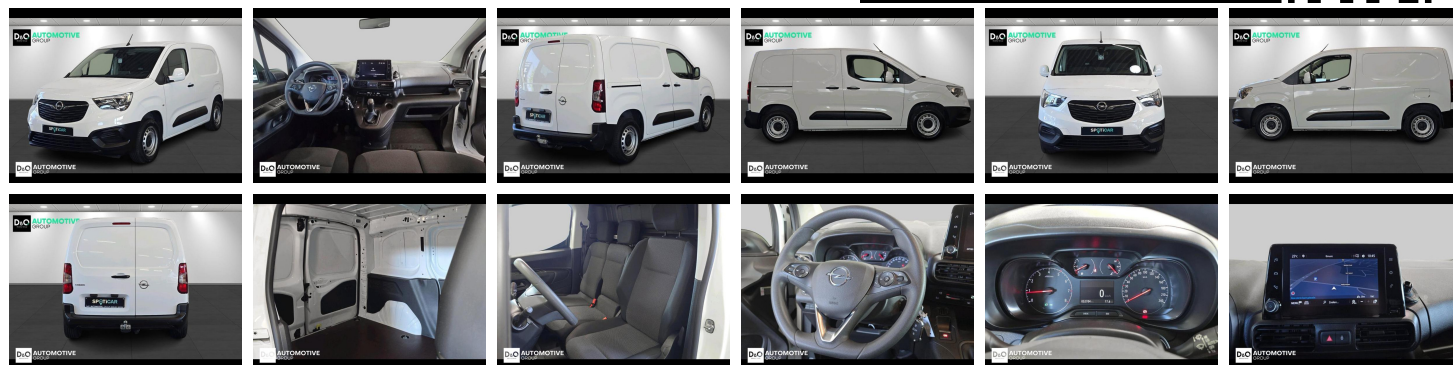

Opel Combo

Cargo 3-zit gps apple car play
trekhaak

€ 14.690,- 2021 52.703 KM

Kenmerken

Merk	Opel	Bouwjaar	-	Tellerstand	52.703 KM
Model	Combo	Kleur	wit mat	Vermogen	76 PK
Type	Cargo 3-zit gps apple car play trekhaak	Brandstof	Diesel	Cilinderinhoud	1499 CC
Prijs	€ 14.690,-	Transmissie	Handgeschakeld	Gewicht:	-

Foto's voertuig

Overige

Aanraakscherm
Airbag bestuurder
Apple CarPlay
Automatische klimaatregeling
Automatische parkeerrem
Bandenspanningscontrole
Binnenspiegel automatisch dimmend
Bluetooth
Boordcomputer
Centrale vergrendeling
Digitale radio-ontvangst
Elektrisch inklapbare buitenspiegels
Elektrisch verstelbaar buitenspiegels
Elektronische parkeerrem
ESP
GPS Business
GPS Professional
GPS Systeem
Klimaatregeling
Lederen stuurwiel
LED verlichting
Multifunctioneel stuur
Multimediasysteem
Noodoproepsysteem
Parkeersensoren achteraan
Reservewiel
Snelheidsregelaar
Trekhaak
USB

Welkom bij D/O Automotive Group - al vele jaren uw toegewijde Citroën en Peugeot dealer in Roeselare en Waregem!

Als een echt familiebedrijf hechten we enorm veel waarde aan twee essentiële pijlers: professionaliteit en een hartelijke, klantgerichte benadering. Deze principes vormen de kern van alles wat we doen.

Bij D/O Automotive Group vindt u het volledige gamma van Peugeot / Citroën, waaronder personenwagens, bedrijfsvoertuigen en elektrische of hybride modellen. Ontdek onze ruime selectie van meer dan 100 nieuwe en gebruikte voertuigen.