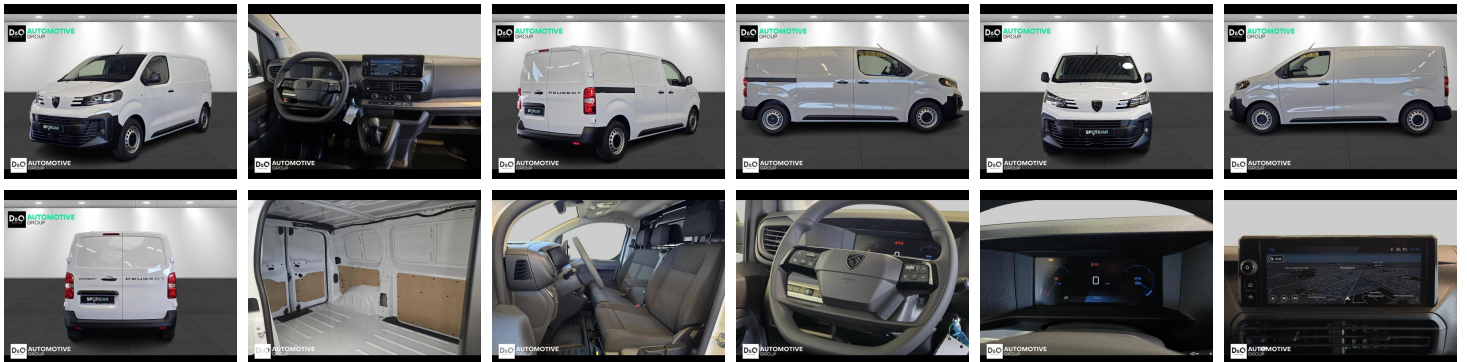

## Peugeot Expert

M stockwagen 8 jaar waarborg

€ 28.490,-

2026

5 KM

# Foto's voertuig

Welkom bij D/O Automotive Group - al vele jaren uw toegewijde Citroën en Peugeot dealer in Roeselare en Waregem!

Als een echt familiebedrijf hechten we enorm veel waarde aan twee essentiële pijlers: professionaliteit en een hartelijke, klantgerichte benadering. Deze principes vormen de kern van alles wat we doen.