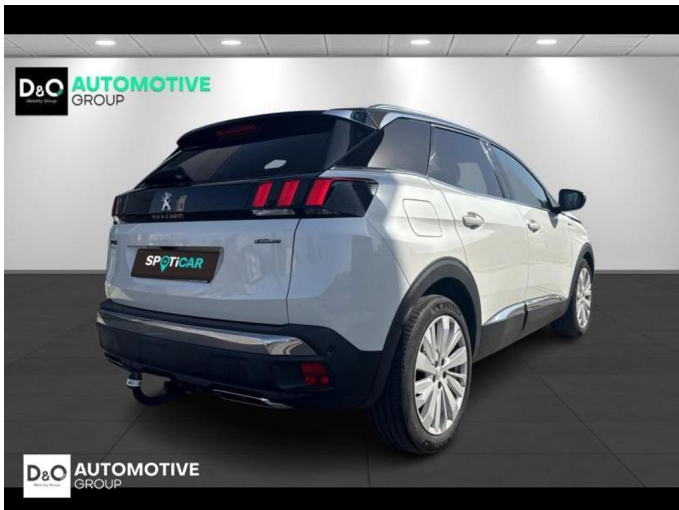

## Peugeot 3008

GTline | auto airco | GPS | camera  
360 |

€ 16.990,-      2020      69.292 KM

### Kenmerken

<b>Merk</b>	Peugeot	<b>Bouwjaar</b>	-	<b>Tellerstand</b>	69.292 KM
<b>Model</b>	3008	<b>Kleur</b>	wit metallic	<b>Vermogen</b>	131 PK
<b>Type</b>	GTline   auto airco   GPS   camera 360	<b>Brandstof</b>	Diesel	<b>Cilinderinhoud</b>	1499 CC
<b>Prijs</b>	€ 16.990,-	<b>Transmissie</b>	Handgeschakeld	<b>Gewicht:</b>	-

# Foto's voertuig