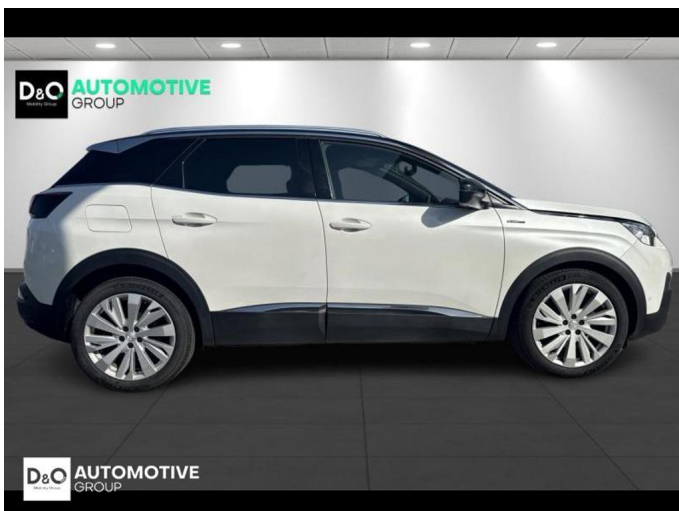

### Kenmerken

<b>Merk</b>	Peugeot	<b>Bouwjaar</b>	-	<b>Tellerstand</b>	69.292 KM
<b>Model</b>	3008	<b>Kleur</b>	wit metallic	<b>Vermogen</b>	131 PK
<b>Type</b>	GTline   auto airco   GPS   camera 360	<b>Brandstof</b>	Diesel	<b>Cilinderinhoud</b>	1499 CC
<b>Prijs</b>	€ 16.990,-	<b>Transmissie</b>	Handgeschakeld	<b>Gewicht:</b>	-

# Foto's voertuig