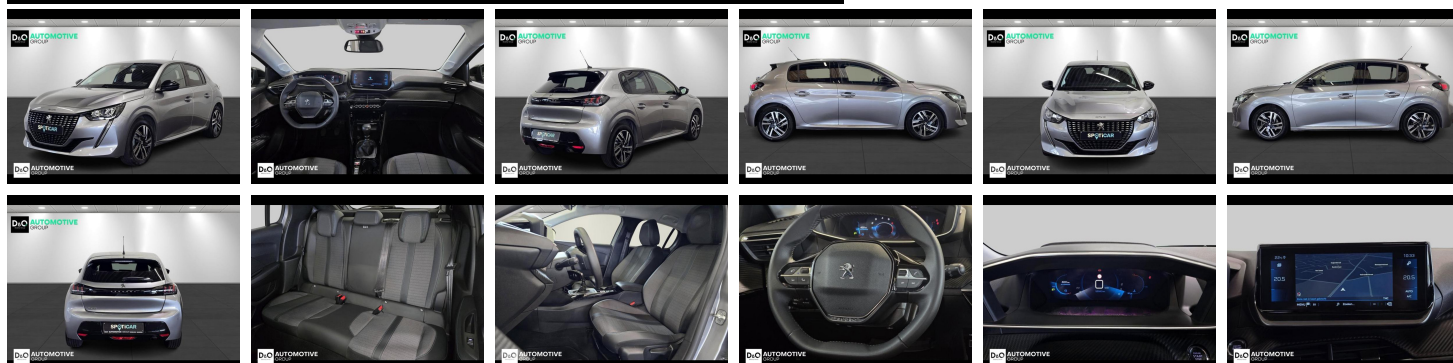

Peugeot 208

allure pack camera gps

€ 13.790,- 2022 55.942 KM

Kenmerken

Merk	Peugeot	Bouwjaar	-	Tellerstand	55.942 KM
Model	208	Kleur	grijs metallic	Vermogen	101 PK
Type	allure pack camera gps	Brandstof	Benzine	Cilinderinhoud	1199 CC
Prijs	€ 13.790,-	Transmissie	Handgeschakeld	Gewicht:	-

Foto's voertuig

Overige

Aanraakscherm
Achteruitrijcamera
Airbag bestuurder
Alu velgen
Automatische klimaatregeling
Automatische koplampontsteking
Bandenspanningscontrole
Bluetooth
Boordcomputer
Centrale vergrendeling
Digitale radio-ontvangst
Elektrisch inklapbare buitenspiegels
Elektrisch verstelbaar buitenspiegels
Elektronische parkeerrem
ESP
Getinte ramen
GPS Business
GPS Professional
GPS Systeem
Halflederen bekleding
Isofix
Keyless Entry
LED verlichting
Lendensteun
Multifunctioneel stuur
Noodoproepsysteem
Parkeersensoren achteraan
Snelheidsregelaar

Welkom bij D/O Automotive Group - al vele jaren uw toegewijde Citroën en Peugeot dealer in Roeselare en Waregem!

Als een echt familiebedrijf hechten we enorm veel waarde aan twee essentiële pijlers: professionaliteit en een hartelijke, klantgerichte benadering. Deze principes vormen de kern van alles wat we doen.

Bij D/O Automotive Group vindt u het volledige gamma van Peugeot / Citroën, waaronder personenwagens, bedrijfsvoertuigen en elektrische of hybride modellen. Ontdek onze ruime selectie van meer dan 100 nieuwe en gebruikte voertuigen.