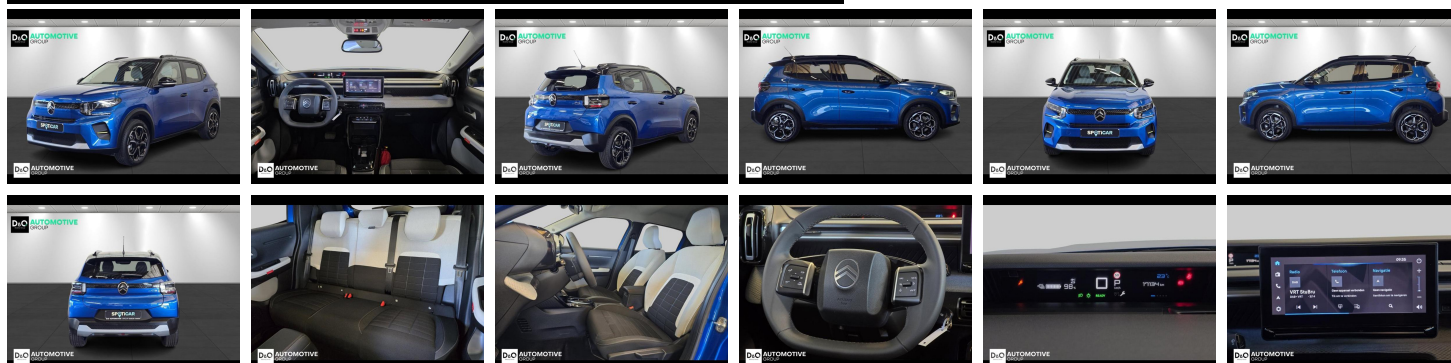

Citroën C3

e-C3 max camera gps

€ 19.990,- 2025 17.130 KM

Kenmerken

Merk	Citroën	Bouwjaar	-	Tellerstand	17.130 KM
Model	C3	Kleur	blauw metallic	Vermogen	113 PK
Type	e-C3 max camera gps	Brandstof	Elektrisch	Cilinderinhoud	-
Prijs	€ 19.990,-	Transmissie	Automaat	Gewicht:	-

Foto's voertuig

Overige

Aanraakscherm
Achteruitrijcamera
Active Safety Brake
Airbag bestuurder
Alu velgen
Automatische klimaatregeling
Automatische koplampontsteking
Bandenspanningscontrole
Bluetooth
Boordcomputer
Centrale vergrendeling
Dagrijlichten
Digitale radio-ontvangst
Elektrisch inklapbare buitenspiegels
Elektrisch verstelbaar buitenspiegels
Elektronische parkeerrem
ESP
Getinte ramen
GPS Business
GPS Professional
GPS Systeem
Isofix
Klimaatregeling
LED dagrijverlichting
Lendensteun
Multifunctioneel stuur
Multimediasysteem
Noodoproepsysteem
Parkeersensoren achteraan
Snelheidsregelaar
velgen 17"

Welkom bij D/O Automotive Group - al vele jaren uw toegewijde Citroën en Peugeotdealer in Roeselare en Waregem!

Als een echt familiebedrijf hechten we enorm veel waarde aan twee essentiële pijlers: professionaliteit en een hartelijke, klantgerichte benadering. Deze principes vormen de kern van alles wat we doen.

Bij D/O Automotive Group vindt u het volledige gamma van Peugeot / Citroën, waaronder personenwagens, bedrijfsvoertuigen en elektrische of hybride modellen. Ontdek onze ruime selectie van meer dan 100 nieuwe en gebruikte voertuigen. Met onze eigen werkplaatsen in Roeselare en Waregem staan we altijd paraat voor onderhoud, reparaties en carrosseriewerkzaamheden.