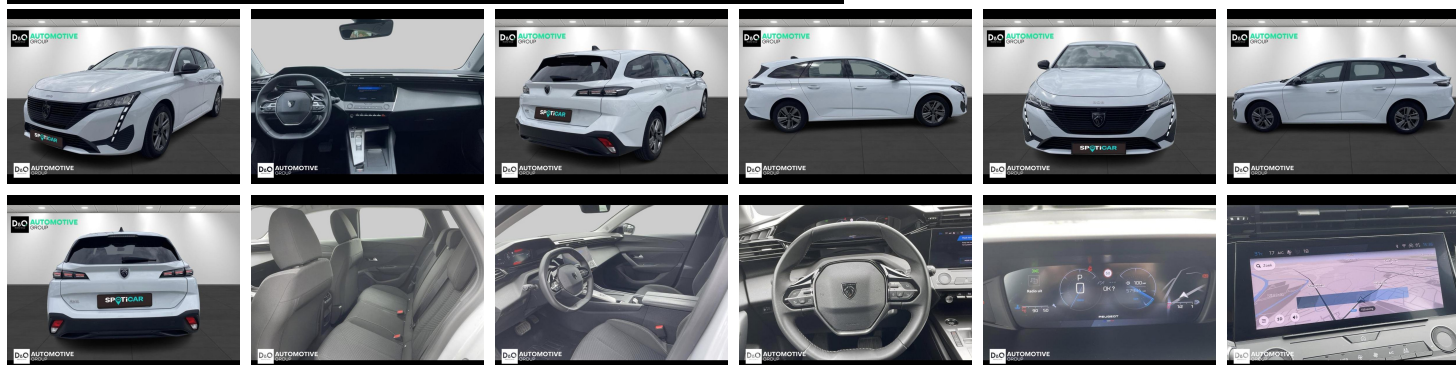

## Peugeot 308

SW Active Pack EAT8 5d 96kW

€ 21.850,-      2024      57.984 KM

### Kenmerken

<b>Merk</b>	Peugeot	<b>Bouwjaar</b>	-	<b>Tellerstand</b>	57.984 KM
<b>Model</b>	308	<b>Kleur</b>	wit metallic	<b>Vermogen</b>	131 PK
<b>Type</b>	SW Active Pack EAT8 5d 96kW	<b>Brandstof</b>	Diesel	<b>Cilinderinhoud</b>	1499 CC
<b>Prijs</b>	€ 21.850,-	<b>Transmissie</b>	Automaat	<b>Gewicht:</b>	-

# Foto's voertuig

Automotive Group is reeds vele jaren uw officiële Peugeot en Citroën verdeler.

Wij zijn nog een écht familiebedrijf met twee kernwaarden: professionalisme en een warme, klantgerichte service. Deze waarden dragen we altijd met ons mee.