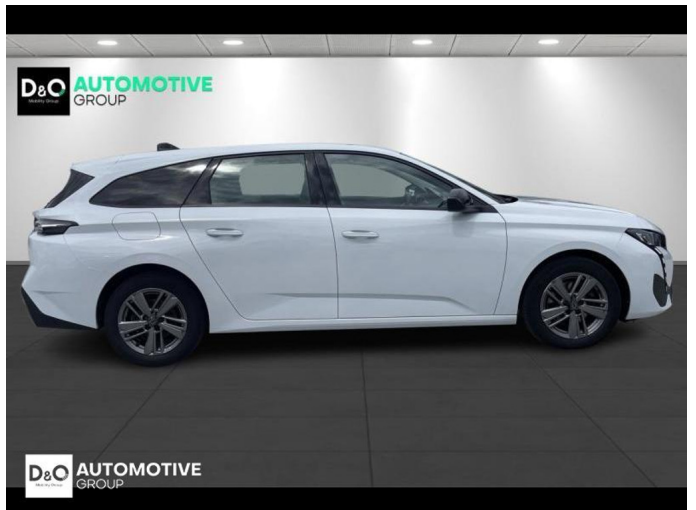

## Peugeot 308

SW Active Pack EAT8 5d 96kW

€ 21.850,-      2024      57.984 KM

### Kenmerken

<b>Merk</b>	Peugeot	<b>Bouwjaar</b>	-	<b>Tellerstand</b>	57.984 KM
<b>Model</b>	308	<b>Kleur</b>	wit metallic	<b>Vermogen</b>	131 PK
<b>Type</b>	SW Active Pack EAT8 5d 96kW	<b>Brandstof</b>	Diesel	<b>Cilinderinhoud</b>	1499 CC
<b>Prijs</b>	€ 21.850,-	<b>Transmissie</b>	Automaat	<b>Gewicht:</b>	-

# Foto's voertuig