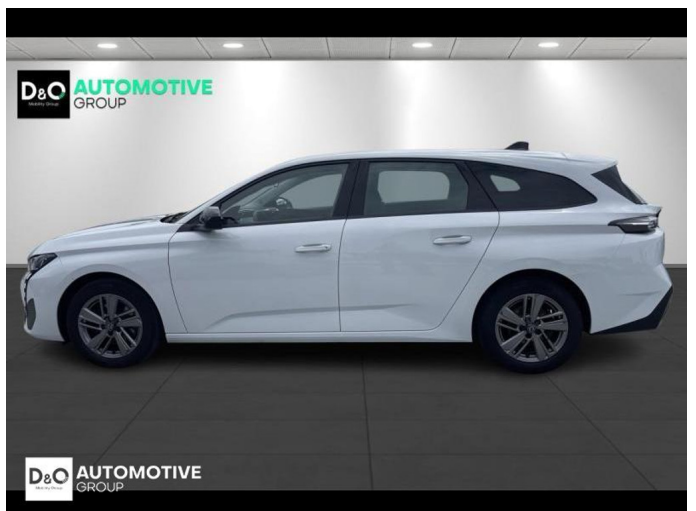

## Peugeot 308

SW Active Pack EAT8 5d 96kW

€ 21.850,-      2024      57.984 KM

### Kenmerken

<b>Merk</b>	Peugeot	<b>Bouwjaar</b>	-	<b>Tellerstand</b>	57.984 KM
<b>Model</b>	308	<b>Kleur</b>	wit metallic	<b>Vermogen</b>	131 PK
<b>Type</b>	SW Active Pack EAT8 5d 96kW	<b>Brandstof</b>	Diesel	<b>Cilinderinhoud</b>	1499 CC
<b>Prijs</b>	€ 21.850,-	<b>Transmissie</b>	Automaat	<b>Gewicht:</b>	-

# Foto's voertuig