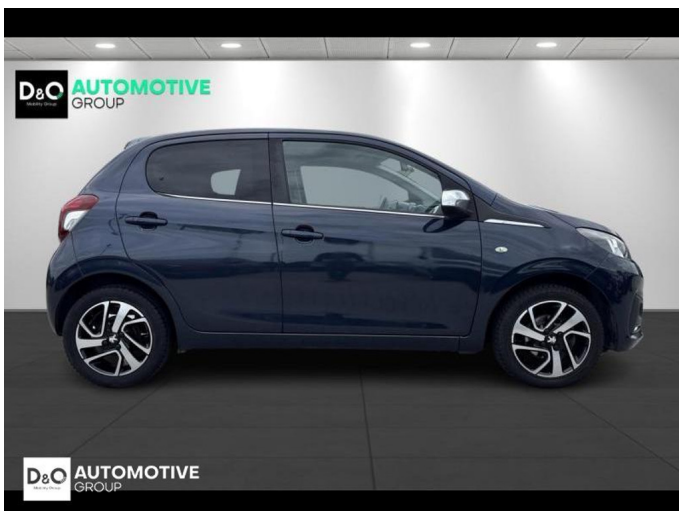

Foto's voertuig