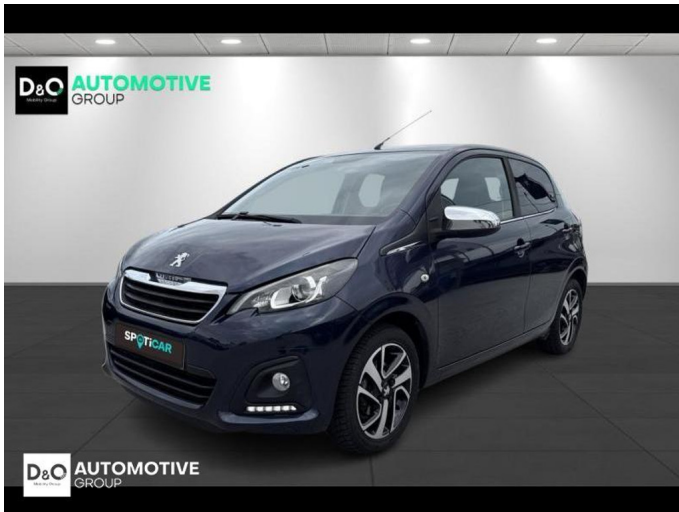

Peugeot 108

Allure | airco | bluetooth |

€ 7.990,- 2017 51.215 KM

TEC-IT
QRcode.tec-it.com API
Oops! Rate limit reached.
Upgrade to a bulk plan
for continued access.
sales@tec-it.com www.tec-it.com

Kenmerken

Merk	Peugeot	Bouwjaar	-	Tellerstand	51.215 KM
Model	108	Kleur	blauw	Vermogen	69 PK
Type	Allure airco bluetooth	Brandstof	Benzine	Cilinderinhoud	998 CC
Prijs	€ 7.990,-	Transmissie	Handgeschakeld	Gewicht:	-

Foto's voertuig

Overige

Airbag bestuurder
Bandenspanningscontrole
Bluetooth
Centrale vergrendeling
Dagrijlichten
Klimaatregeling
Snelheidsregelaar

Opmerkingen

Al onze wagens worden keurig gecontroleerd en afgeleverd met een blanco keuring en uitgebreid verslag (Car-Pass met gewaarborgde kilometerstand 80 controlepunten).