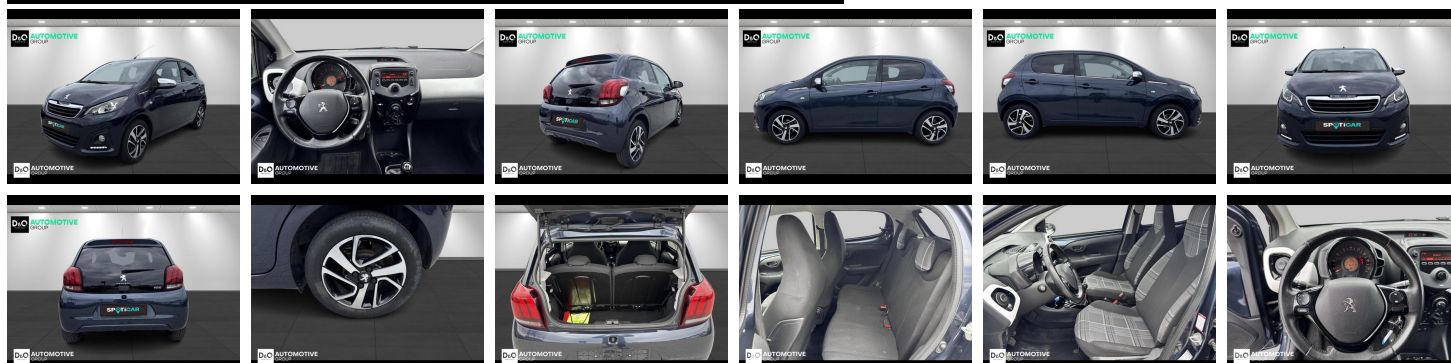

Peugeot 108

Allure | airco | bluetooth |

€ 7.990,- 2017 51.215 KM

TEC-IT
QRcode.tec-it.com API
Oops! Rate limit reached.
Upgrade to a bulk plan
for continued access.
sales@tec-it.com www.tec-it.com

Kenmerken

Merk	Peugeot	Bouwjaar	-	Tellerstand	51.215 KM
Model	108	Kleur	blauw	Vermogen	69 PK
Type	Allure airco bluetooth	Brandstof	Benzine	Cilinderinhoud	998 CC
Prijs	€ 7.990,-	Transmissie	Handgeschakeld	Gewicht:	-

Foto's voertuig

Overige

Airbag bestuurder
Bandenspanningscontrole
Bluetooth
Centrale vergrendeling
Dagrijlichten
Klimaatregeling
Snelheidsregelaar

Opmerkingen

Al onze wagens worden keurig gecontroleerd en afgeleverd met een blanco keuring en uitgebreid verslag (Car-Pass met gewaarborgde kilometerstand 80 controlepunten).

Elke wagen wordt afgeleverd met minimum 12 maanden garantie, deze garantie is uit te breiden tot 96 maanden na eerste inschrijving.

Welkom bij D/O Automotive Group - al vele jaren uw toegewijde Citroën en Peugeotdealer in Roeselare en Waregem!