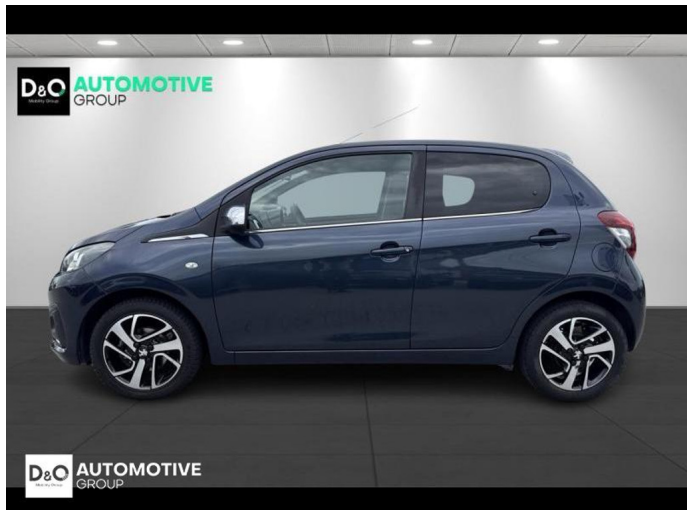

Foto's voertuig