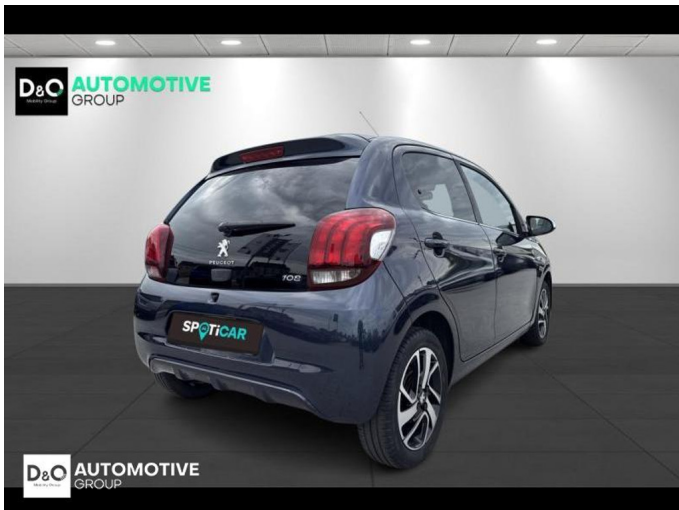

Peugeot 108

Allure | airco | bluetooth |

€ 7.990,- 2017 51.215 KM

TEC-IT
QRcode.tec-it.com API
Oops! Rate limit reached.
Upgrade to a bulk plan
for continued access.
sales@tec-it.com www.tec-it.com

Kenmerken

Merk	Peugeot	Bouwjaar	-	Tellerstand	51.215 KM
Model	108	Kleur	blauw	Vermogen	69 PK
Type	Allure airco bluetooth	Brandstof	Benzine	Cilinderinhoud	998 CC
Prijs	€ 7.990,-	Transmissie	Handgeschakeld	Gewicht:	-

Foto's voertuig

Overige

Airbag bestuurder
Bandenspanningscontrole
Bluetooth
Centrale vergrendeling
Dagrijlichten
Klimaatregeling
Snelheidsregelaar

Opmerkingen

Al onze wagens worden keurig gecontroleerd en afgeleverd met een blanco keuring en uitgebreid verslag (Car-Pass met gewaarborgde kilometerstand 80 controlepunten).