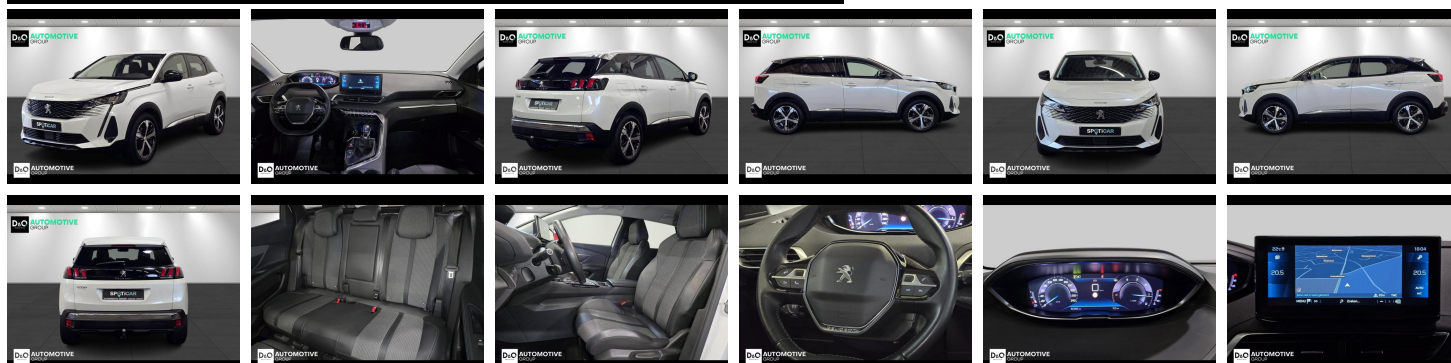

Peugeot 3008

allure pack camera gps

€ 20.990,- 2023 52.384 KM

Kenmerken

Merk	Peugeot	Bouwjaar	-	Tellerstand	52.384 KM
Model	3008	Kleur	wit metallic	Vermogen	131 PK
Type	allure pack camera gps	Brandstof	Diesel	Cilinderinhoud	1500 CC
Prijs	€ 20.990,-	Transmissie	Handgeschakeld	Gewicht:	-

Foto's voertuig

Overige

Aanraakscherm
Achteruitrijcamera
Airbag bestuurder
Alu velgen
Automatische koplampontsteking
Automatische parkeerrem
Bandenspanningscontrole
Bluetooth
Boordcomputer
Centrale vergrendeling
Digitale radio-ontvangst
Elektrisch inklapbare buitenspiegels
Elektrisch verstelbaar buitenspiegels
Elektronische parkeerrem
ESP
GPS Business
GPS Professional
GPS Systeem
LED dagrijverlichting
LED verlichting
Lendensteun
Multifunctioneel stuur
Multimediasysteem
Reservewiel
Snelheidsregelaar
Trekhaak
USB
velgen 18"

Welkom bij D/O Automotive Group - al vele jaren uw toegewijde Citroën en Peugeot dealer in Roeselare en Waregem!

Als een echt familiebedrijf hechten we enorm veel waarde aan twee essentiële pijlers: professionaliteit en een hartelijke, klantgerichte benadering. Deze principes vormen de kern van alles wat we doen.

Bij D/O Automotive Group vindt u het volledige gamma van Peugeot / Citroën, waaronder personenwagens, bedrijfsvoertuigen en elektrische of hybride modellen. Ontdek onze ruime selectie van meer dan 100 nieuwe en gebruikte voertuigen.