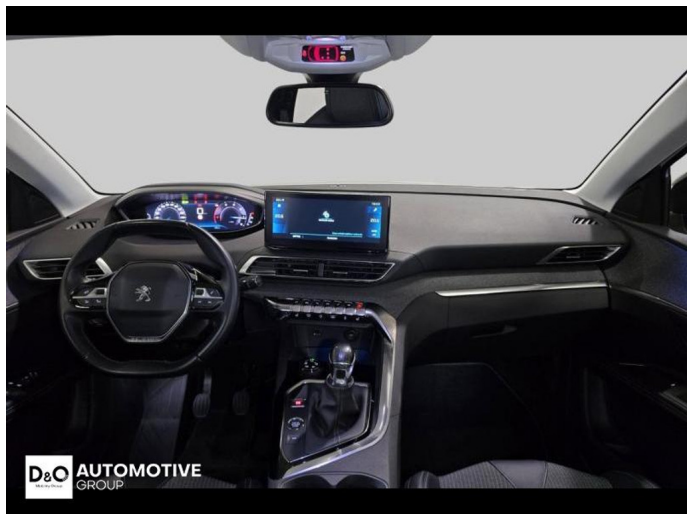

Foto's voertuig

Overige

Aanraakscherm
Achteruitrijcamera
Airbag bestuurder
Alu velgen
Automatische koplampontsteking
Automatische parkeerrem
Bandenspanningscontrole
Bluetooth
Boordcomputer
Centrale vergrendeling
Digitale radio-ontvangst
Elektrisch inklapbare buitenspiegels
Elektrisch verstelbaar buitenspiegels
Elektronische parkeerrem
ESP
GPS Business
GPS Professional
GPS Systeem
LED dagrijverlichting
LED verlichting
Lendensteun
Multifunctioneel stuur
Multimediasysteem
Reservewiel
Snelheidsregelaar
Trekhaak
USB
velgen 18"