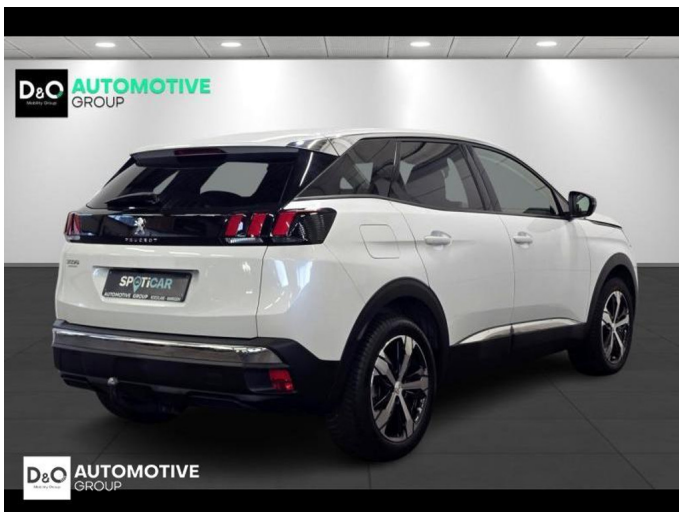

Peugeot 3008

allure pack camera gps

€ 20.990,- 2023 52.384 KM

Kenmerken

Merk	Peugeot	Bouwjaar	-	Tellerstand	52.384 KM
Model	3008	Kleur	wit metallic	Vermogen	131 PK
Type	allure pack camera gps	Brandstof	Diesel	Cilinderinhoud	1500 CC
Prijs	€ 20.990,-	Transmissie	Handgeschakeld	Gewicht:	-

Foto's voertuig

Overige

Aanraakscherm
Achteruitrijcamera
Airbag bestuurder
Alu velgen
Automatische koplampontsteking
Automatische parkeerrem
Bandenspanningscontrole
Bluetooth
Boordcomputer
Centrale vergrendeling
Digitale radio-ontvangst
Elektrisch inklapbare buitenspiegels
Elektrisch verstelbaar buitenspiegels
Elektronische parkeerrem
ESP
GPS Business
GPS Professional
GPS Systeem
LED dagrijverlichting
LED verlichting
Lendensteun
Multifunctioneel stuur
Multimediasysteem
Reservewiel
Snelheidsregelaar
Trekhaak
USB
velgen 18"