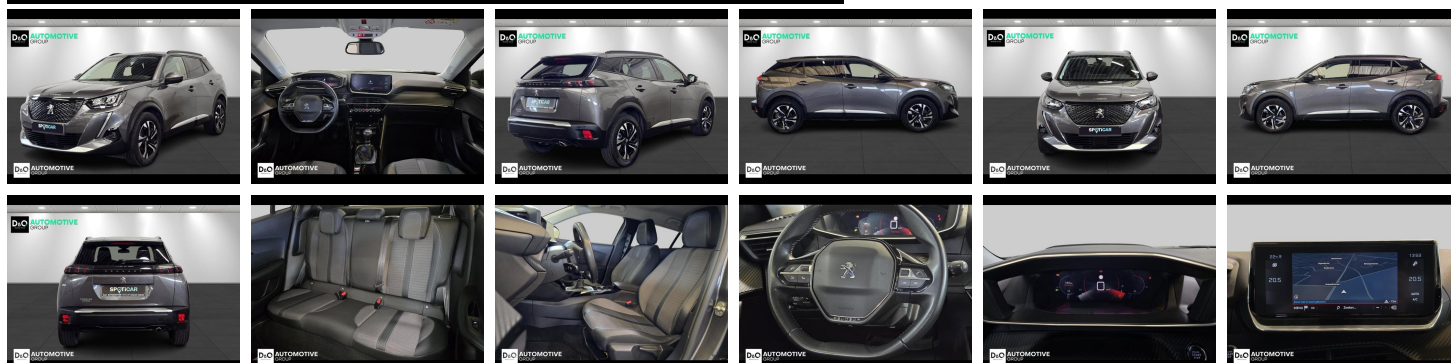

Peugeot 2008

allure pack camera gps

€ 12.890,- 2021 56.181 KM

Kenmerken

Merk	Peugeot	Bouwjaar	-	Tellerstand	56.181 KM
Model	2008	Kleur	grijs metallic	Vermogen	110 PK
Type	allure pack camera gps	Brandstof	Diesel	Cilinderinhoud	1499 CC
Prijs	€ 12.890,-	Transmissie	Handgeschakeld	Gewicht:	-

Foto's voertuig

Overige

Aanraakscherm
Achteruitrijcamera
Airbag bestuurder
Alu velgen
Automatische klimaatregeling
Automatische koplampontsteking
Automatische parkeerrem
Bandenspanningscontrole
Bluetooth
Boordcomputer
CD speler
Centrale vergrendeling
Digitale radio-ontvangst
Elektrisch inklapbare buitenspiegels
Elektrisch verstelbaar buitenspiegels
Elektronische parkeerrem
Getinte ramen
GPS Business
GPS Professional
GPS Systeem
Isofix
LED dagrijverlichting
LED verlichting
Multifunctioneel stuur
Multimediasysteem
Noodoproepsysteem
Parkeersensoren achteraan
Parkeersensoren vooraan
Snelheidsregelaar
velgen 17"

Welkom bij D/O Automotive Group - al vele jaren uw toegewijde Citroën en Peugeot dealer in Roeselare en Waregem!

Als een echt familiebedrijf hechten we enorm veel waarde aan twee essentiële pijlers: professionaliteit en een hartelijke, klantgerichte benadering. Deze principes vormen de kern van alles wat we doen.

Bij D/O Automotive Group vindt u het volledige gamma van Peugeot / Citroën, waaronder personenwagens, bedrijfsvoertuigen en elektrische of hybride modellen. Ontdek onze ruime selectie van meer dan 100 nieuwe en gebruikte voertuigen.