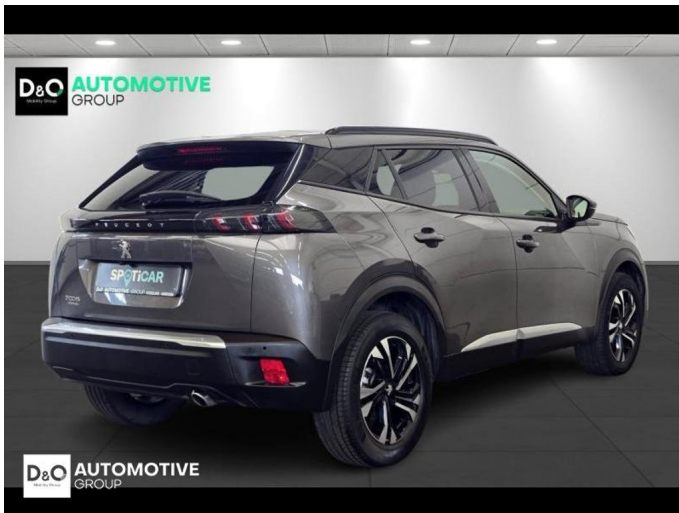

Peugeot 2008

allure pack camera gps

€ 12.890,- 2021 56.181 KM

Kenmerken

Merk	Peugeot	Bouwjaar	-	Tellerstand	56.181 KM
Model	2008	Kleur	grijs metallic	Vermogen	110 PK
Type	allure pack camera gps	Brandstof	Diesel	Cilinderinhoud	1499 CC
Prijs	€ 12.890,-	Transmissie	Handgeschakeld	Gewicht:	-

Foto's voertuig

Overige

Aanraakscherm
Achteruitrijcamera
Airbag bestuurder
Alu velgen
Automatische klimaatregeling
Automatische koplampontsteking
Automatische parkeerrem
Bandenspanningscontrole
Bluetooth
Boordcomputer
CD speler
Centrale vergrendeling
Digitale radio-ontvangst
Elektrisch inklapbare buitenspiegels
Elektrisch verstelbaar buitenspiegels
Elektronische parkeerrem
Getinte ramen
GPS Business
GPS Professional
GPS Systeem
Isofix
LED dagrijverlichting
LED verlichting
Multifunctioneel stuur
Multimediasysteem
Noodoproepsysteem
Parkeersensoren achteraan
Parkeersensoren vooraan
Snelheidsregelaar
velgen 17"