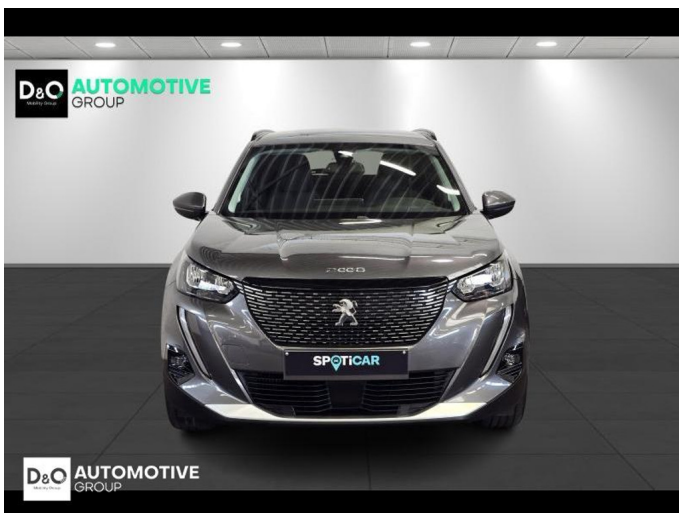

Peugeot 2008

allure pack camera gps

€ 12.890,- 2021 56.181 KM

Kenmerken

Merk	Peugeot	Bouwjaar	-	Tellerstand	56.181 KM
Model	2008	Kleur	grijs metallic	Vermogen	110 PK
Type	allure pack camera gps	Brandstof	Diesel	Cilinderinhoud	1499 CC
Prijs	€ 12.890,-	Transmissie	Handgeschakeld	Gewicht:	-

Foto's voertuig

Overige

Aanraakscherm
Achteruitrijcamera
Airbag bestuurder
Alu velgen
Automatische klimaatregeling
Automatische koplampontsteking
Automatische parkeerrem
Bandenspanningscontrole
Bluetooth
Boordcomputer
CD speler
Centrale vergrendeling
Digitale radio-ontvangst
Elektrisch inklapbare buitenspiegels
Elektrisch verstelbaar buitenspiegels
Elektronische parkeerrem
Getinte ramen
GPS Business
GPS Professional
GPS Systeem
Isofix
LED dagrijverlichting
LED verlichting
Multifunctioneel stuur
Multimediasysteem
Noodoproepsysteem
Parkeersensoren achteraan
Parkeersensoren vooraan
Snelheidsregelaar
velgen 17"