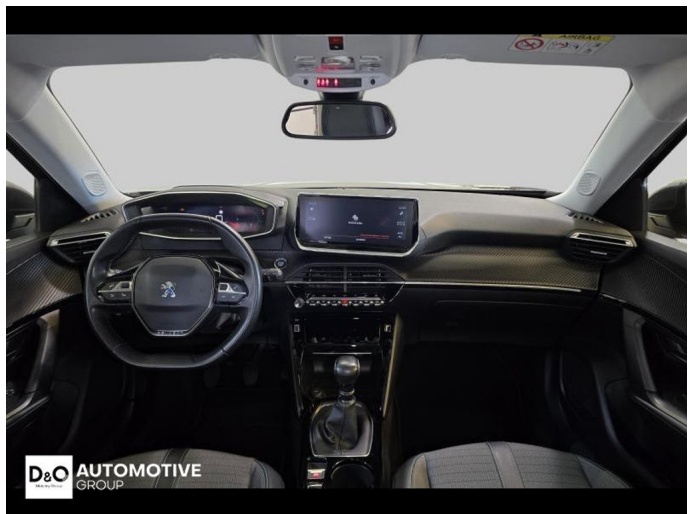

Foto's voertuig

Overige

Aanraakscherm
Achteruitrijcamera
Airbag bestuurder
Alu velgen
Automatische klimaatregeling
Automatische koplampontsteking
Automatische parkeerrem
Bandenspanningscontrole
Bluetooth
Boordcomputer
CD speler
Centrale vergrendeling
Digitale radio-ontvangst
Elektrisch inklapbare buitenspiegels
Elektrisch verstelbaar buitenspiegels
Elektronische parkeerrem
Getinte ramen
GPS Business
GPS Professional
GPS Systeem
Isofix
LED dagrijverlichting
LED verlichting
Multifunctioneel stuur
Multimediasysteem
Noodoproepsysteem
Parkeersensoren achteraan
Parkeersensoren vooraan
Snelheidsregelaar
velgen 17"