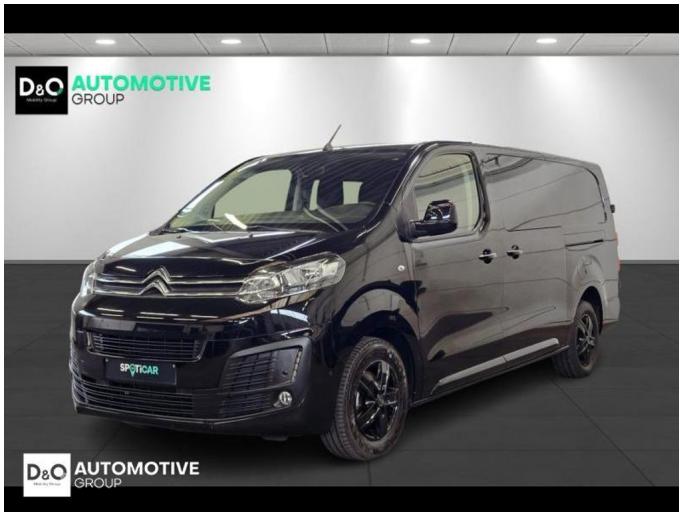

Citroën Jumpy

dubbele cabine camera gps
trekhaak

€ 20.990,- 2021 94.111 KM

Kenmerken

Merk	Citroën	Bouwjaar	-	Tellerstand	94.111 KM
Model	Jumpy	Kleur	zwart metallic	Vermogen	122 PK
Type	dubbele cabine camera gps trekhaak	Brandstof	Diesel	Cilinderinhoud	1997 CC
Prijs	€ 20.990,-	Transmissie	Handgeschakeld	Gewicht:	-

Foto's voertuig

Overige

Aanraakscherm
Achteruitrijcamera
Airbag bestuurder
Alu velgen
Android Auto
Apple CarPlay
Automatische klimaatregeling
Automatische klimaatregeling, 2 zones
Automatische koplampontsteking
Bandenspanningscontrole
Bluetooth
Boordcomputer
Centrale vergrendeling
Digitale radio-ontvangst
Elektrisch inklapbare buitenspiegels
Elektrisch verstelbaar buitenspiegels
ESP
Getinte ramen
GPS Business
GPS Professional
GPS Systeem
Keyless Entry
Klimaatregeling
LED dagrijverlichting
Mistlampen
Multifunctioneel stuur
Multimediasysteem
Noodoproepsysteem
Parkeersensoren achteraan
Parkeersensoren vooraan
Snelheidsregelaar
Trekhaak
USB