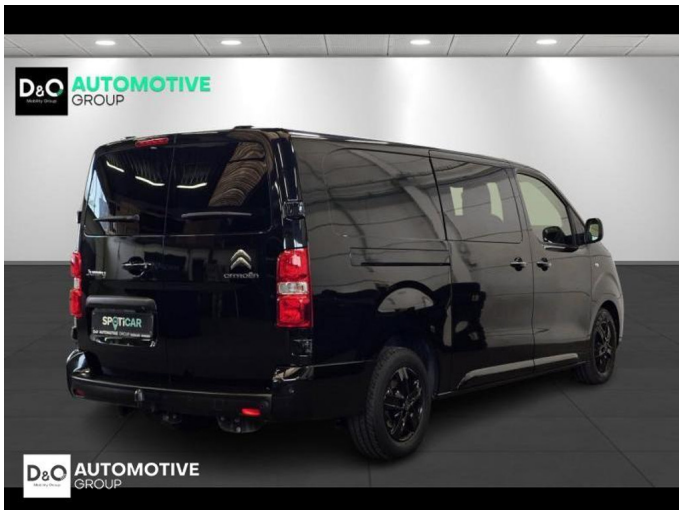

Citroën Jumpy

dubbele cabine camera gps
trekhaak

€ 20.990,- 2021 94.111 KM

Kenmerken

Merk	Citroën	Bouwjaar	-	Tellerstand	94.111 KM
Model	Jumpy	Kleur	zwart metallic	Vermogen	122 PK
Type	dubbele cabine camera gps trekhaak	Brandstof	Diesel	Cilinderinhoud	1997 CC
Prijs	€ 20.990,-	Transmissie	Handgeschakeld	Gewicht:	-

Foto's voertuig

Overige

Aanraakscherm
Achteruitrijcamera
Airbag bestuurder
Alu velgen
Android Auto
Apple CarPlay
Automatische klimaatregeling
Automatische klimaatregeling, 2 zones
Automatische koplampontsteking
Bandenspanningscontrole
Bluetooth
Boordcomputer
Centrale vergrendeling
Digitale radio-ontvangst
Elektrisch inklapbare buitenspiegels
Elektrisch verstelbaar buitenspiegels
ESP
Getinte ramen
GPS Business
GPS Professional
GPS Systeem
Keyless Entry
Klimaatregeling
LED dagrijverlichting
Mistlampen
Multifunctioneel stuur
Multimediasysteem
Noodoproepsysteem
Parkeersensoren achteraan
Parkeersensoren vooraan
Snelheidsregelaar
Trekhaak
USB