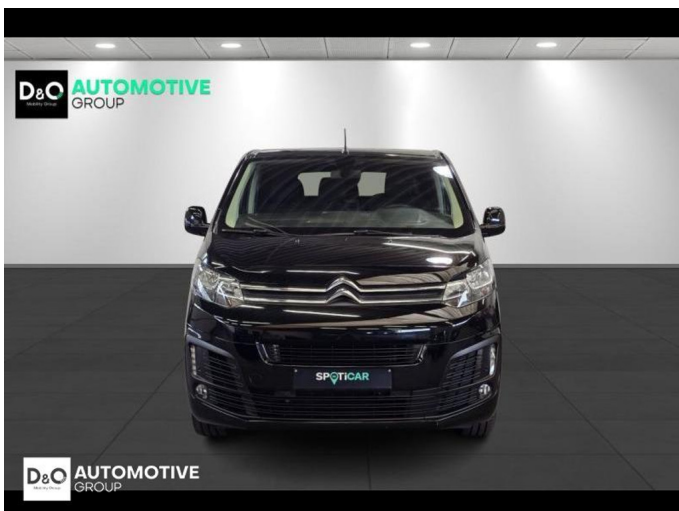

Citroën Jumpy

dubbele cabine camera gps
trekhaak

€ 20.990,- 2021 94.111 KM

Kenmerken

Merk	Citroën	Bouwjaar	-	Tellerstand	94.111 KM
Model	Jumpy	Kleur	zwart metallic	Vermogen	122 PK
Type	dubbele cabine camera gps trekhaak	Brandstof	Diesel	Cilinderinhoud	1997 CC
Prijs	€ 20.990,-	Transmissie	Handgeschakeld	Gewicht:	-

Foto's voertuig

Overige

Aanraakscherm
Achteruitrijcamera
Airbag bestuurder
Alu velgen
Android Auto
Apple CarPlay
Automatische klimaatregeling
Automatische klimaatregeling, 2 zones
Automatische koplampontsteking
Bandenspanningscontrole
Bluetooth
Boordcomputer
Centrale vergrendeling
Digitale radio-ontvangst
Elektrisch inklapbare buitenspiegels
Elektrisch verstelbaar buitenspiegels
ESP
Getinte ramen
GPS Business
GPS Professional
GPS Systeem
Keyless Entry
Klimaatregeling
LED dagrijverlichting
Mistlampen
Multifunctioneel stuur
Multimediasysteem
Noodoproepsysteem
Parkeersensoren achteraan
Parkeersensoren vooraan
Snelheidsregelaar
Trekhaak
USB