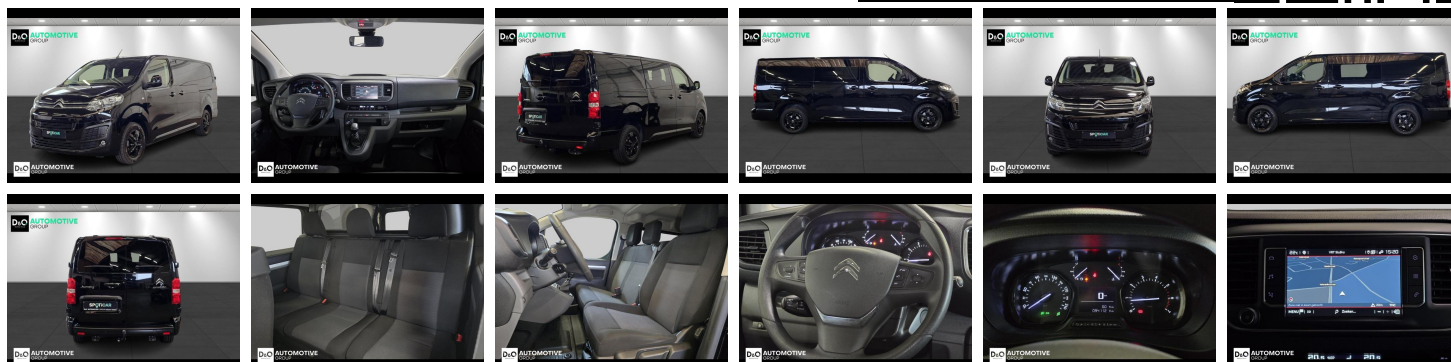

Citroën Jumpy

dubbele cabine camera gps
trekhaak

€ 20.990,- 2021 94.111 KM

Kenmerken

Merk	Citroën	Bouwjaar	-	Tellerstand	94.111 KM
Model	Jumpy	Kleur	zwart metallic	Vermogen	122 PK
Type	dubbele cabine camera gps trekhaak	Brandstof	Diesel	Cilinderinhoud	1997 CC
Prijs	€ 20.990,-	Transmissie	Handgeschakeld	Gewicht:	-

Foto's voertuig

Overige

Aanraakscherm
Achteruitrijcamera
Airbag bestuurder
Alu velgen
Android Auto
Apple CarPlay
Automatische klimaatregeling
Automatische klimaatregeling, 2 zones
Automatische koplampontsteking
Bandenspanningscontrole
Bluetooth
Boordcomputer
Centrale vergrendeling
Digitale radio-ontvangst
Elektrisch inklapbare buitenspiegels
Elektrisch verstelbaar buitenspiegels
ESP
Getinte ramen
GPS Business
GPS Professional
GPS Systeem
Keyless Entry
Klimaatregeling
LED dagrijverlichting
Mistlampen
Multifunctioneel stuur
Multimediasysteem
Noodoproepsysteem
Parkeersensoren achteraan
Parkeersensoren vooraan
Snelheidsregelaar
Trekhaak
USB

Welkom bij D/O Automotive Group - al vele jaren uw toegewijde Citroën en Peugeot dealer in Roeselare en Waregem!

Als een echt familiebedrijf hechten we enorm veel waarde aan twee essentiële pijlers: professionaliteit en een hartelijke, klantgerichte benadering. Deze principes vormen de kern van alles wat we doen.

Bij D/O Automotive Group vindt u het volledige gamma van Peugeot / Citroën, waaronder personenwagens, bedrijfsvoertuigen en elektrische of hybride modellen. Ontdek onze ruime selectie van meer dan 100 nieuwe en gebruikte voertuigen.