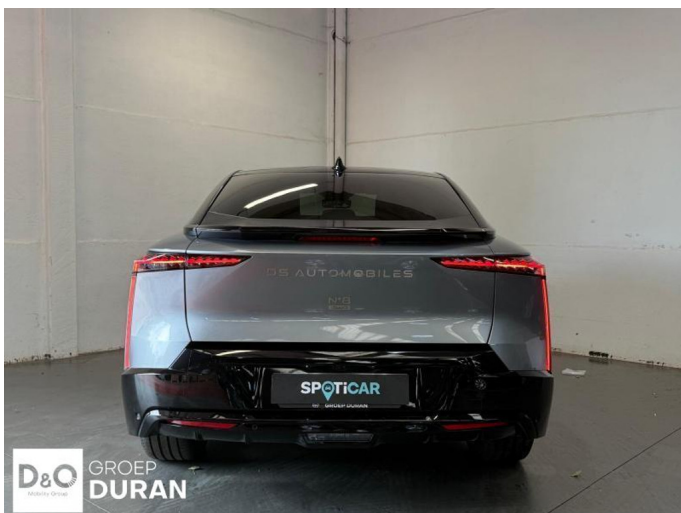

DS Automobiles N°8

Etoile AWD Long range

€ 71.490,-

2026

7.200 KM

Kenmerken

Merk	DS Automobiles	Bouwjaar	-	Tellerstand	7.200 KM
Model	N°8	Kleur	grijs metallic	Vermogen	394 PK
Type	Etoile AWD Long range	Brandstof	Elektrisch	Cilinderinhoud	-
Prijs	€ 71.490,-	Transmissie	Automaat	Gewicht:	-

Foto's voertuig

Overige

360° camera
Aanraakscherm
Achteruitrijcamera
Active Safety Brake
Adaptive headlights
Airbag bestuurder
Alarm
Alu velgen
Automatische klimaatregeling
Automatische klimaatregeling, 2 zones
Automatische klimaatregeling, 3 zones
Automatische koplampontsteking
Automatische parkeerrem
Automatische snelheidsregelaar
Bandenspanningscontrole
Binnenspiegel automatisch dimmend
Bluetooth
Boordcomputer
Centrale vergrendeling
Digitale radio-ontvangst
Elektrische achterklep
Elektrisch inklapbare buitenspiegels
Elektrisch verstelbaar buitenspiegels
Elektrisch verstelbare voorzetels
Elektronische parkeerrem
ESP
Getinte ramen
GPS Business
GPS Professional
GPS Systeem
HIFI-systeem
Keyless Entry
Klimaatregeling
LED dagrijverlichting
Lederen stuurwiel
LED verlichting
Lendensteun
Massagestoelen
Multifunctioneel stuur
Multimediasysteem
Noodoproepsysteem
Panoramisch dak
Parkeersensoren achteraan
Parkeersensoren vooraan
Snelheidsregelaar
Stuurwielverwarming
velgen 20"
Verwarmde voorzetels
Vierwielaandrijving