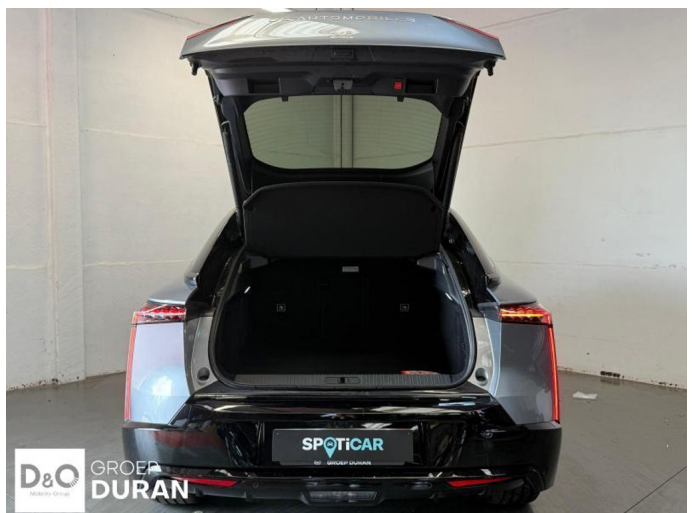

DS Automobiles N°8

Etoile AWD Long range

€ 71.490,-

2026

7.200 KM

Kenmerken

Merk	DS Automobiles	Bouwjaar	-	Tellerstand	7.200 KM
Model	N°8	Kleur	grijs metallic	Vermogen	394 PK
Type	Etoile AWD Long range	Brandstof	Elektrisch	Cilinderinhoud	-
Prijs	€ 71.490,-	Transmissie	Automaat	Gewicht:	-

Foto's voertuig

Overige

360° camera
Aanraakscherm
Achteruitrijcamera
Active Safety Brake
Adaptive headlights
Airbag bestuurder
Alarm
Alu velgen
Automatische klimaatregeling
Automatische klimaatregeling, 2 zones
Automatische klimaatregeling, 3 zones
Automatische koplampontsteking
Automatische parkeerrem
Automatische snelheidsregelaar
Bandenspanningscontrole
Binnenspiegel automatisch dimmend
Bluetooth
Boordcomputer
Centrale vergrendeling
Digitale radio-ontvangst
Elektrische achterklep
Elektrisch inklapbare buitenspiegels
Elektrisch verstelbaar buitenspiegels
Elektrisch verstelbare voorzetels
Elektronische parkeerrem
ESP
Getinte ramen
GPS Business
GPS Professional
GPS Systeem
HIFI-systeem
Keyless Entry
Klimaatregeling
LED dagrijverlichting
Lederen stuurwiel
LED verlichting
Lendensteun
Massagestoelen
Multifunctioneel stuur
Multimediasysteem
Noodoproepsysteem
Panoramisch dak
Parkeersensoren achteraan
Parkeersensoren vooraan
Snelheidsregelaar
Stuurwielverwarming
velgen 20"
Verwarmde voorzetels
Vierwielaandrijving