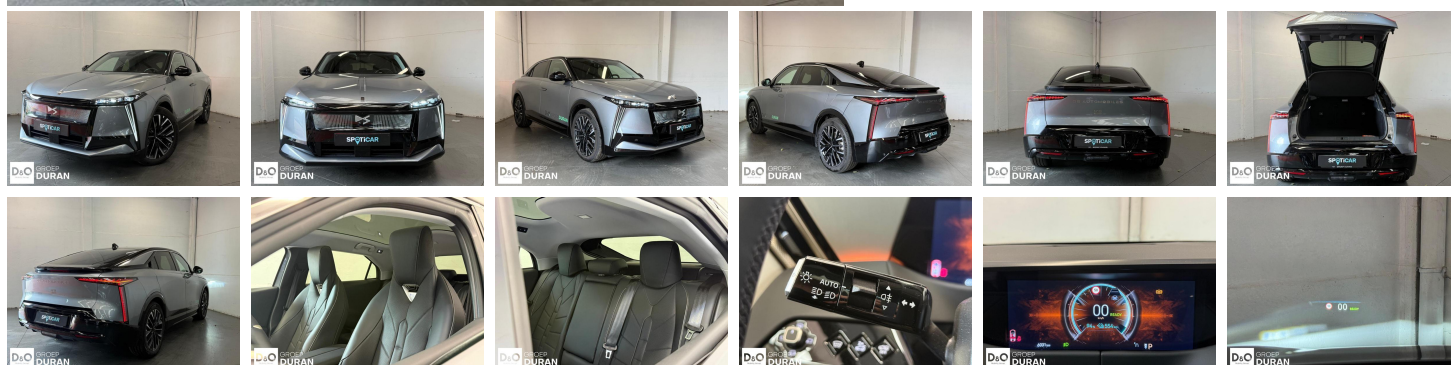

DS Automobiles N°8

Etoile AWD Long range

€ 71.490,-

2026

7.200 KM

Kenmerken

Merk	DS Automobiles	Bouwjaar	-	Tellerstand	7.200 KM
Model	N°8	Kleur	grijs metallic	Vermogen	394 PK
Type	Etoile AWD Long range	Brandstof	Elektrisch	Cilinderinhoud	-
Prijs	€ 71.490,-	Transmissie	Automaat	Gewicht:	-

Foto's voertuig

Overige

360° camera
Aanraakscherm
Achteruitrijcamera
Active Safety Brake
Adaptive headlights
Airbag bestuurder
Alarm
Alu velgen
Automatische klimaatregeling
Automatische klimaatregeling, 2 zones
Automatische klimaatregeling, 3 zones
Automatische koplampontsteking
Automatische parkeerrem
Automatische snelheidsregelaar
Bandenspanningscontrole
Binnenspiegel automatisch dimmend
Bluetooth
Boordcomputer
Centrale vergrendeling
Digitale radio-ontvangst
Elektrische achterklep
Elektrisch inklapbare buitenspiegels
Elektrisch verstelbaar buitenspiegels
Elektrisch verstelbare voorzetels
Elektronische parkeerrem
ESP
Getinte ramen
GPS Business
GPS Professional
GPS Systeem
HIFI-systeem
Keyless Entry
Klimaatregeling
LED dagrijverlichting
Lederen stuurwiel
LED verlichting
Lendensteun
Massagestoelen
Multifunctioneel stuur
Multimediasysteem
Noodoproepsysteem
Panoramisch dak
Parkeersensoren achteraan
Parkeersensoren vooraan
Snelheidsregelaar
Stuurwielverwarming
velgen 20"
Verwarmde voorzetels
Vierwielaandrijving