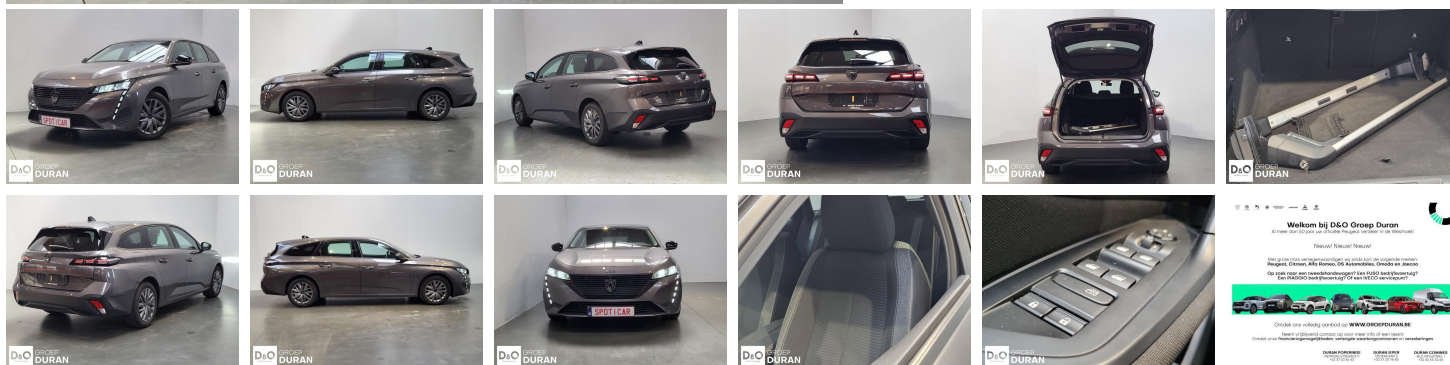

# Peugeot 308

## SW Active Pack 1.2 PureTech Man. 6

€ 14.790,-      2022      62.473 KM

QRcode.tec-it.com API  
Oops! Rate limit reached.  
Upgrade to a bulk plan  
for continued access.

sales@tec-it.com    www.tec-it.com

### Kenmerken

<b>Merk</b>	Peugeot	<b>Bouwjaar</b>	-	<b>Tellerstand</b>	62.473 KM
<b>Model</b>	308	<b>Kleur</b>	grijs metallic	<b>Vermogen</b>	110 PK
<b>Type</b>	SW Active Pack 1.2 PureTech Man. 6	<b>Brandstof</b>	Benzine	<b>Cilinderinhoud</b>	1199 CC
<b>Prijs</b>	€ 14.790,-	<b>Transmissie</b>	Handgeschakeld	<b>Gewicht:</b>	-

## Foto's voertuig