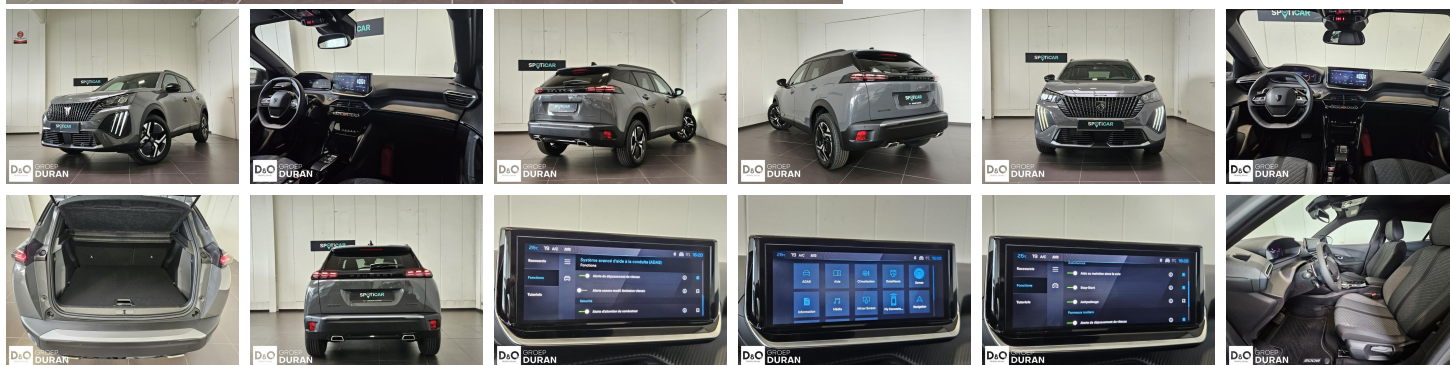

Peugeot 2008

Allure Hybrid 145 e-dcs6

€ 21.990,- 2025 8.487 KM

Kenmerken

Merk	Peugeot	Bouwjaar	-	Tellerstand	8.487 KM
Model	2008	Kleur	grijs metallic	Vermogen	145 PK
Type	Allure Hybrid 145 e-dcs6	Brandstof	Hybride	Cilinderinhoud	1199 CC
Prijs	€ 21.990,-	Transmissie	Automaat	Gewicht:	-

Foto's voertuig

Overige

Aanraakscherm
Active Safety Brake
Airbag bestuurder
Alarm
Alu velgen
Android Auto
Automatische klimaatregeling
Automatische koplampontsteking
Bandenspanningscontrole
Binnenspiegel automatisch dimmend
Bluetooth
Boordcomputer
Centrale vergrendeling
Dagrijlichten
Digitale radio-ontvangst
Elektronische parkeerrem
Getinte ramen
GPS Systeem
Halflederen bekleding
Keyless Entry
Klimaatregeling
Lederen stuurwiel
LED verlichting
Multifunctioneel stuur
Multimediasysteem
Noodoproepsysteem
Parkeersensoren achteraan
Parkeersensoren vooraan
USB