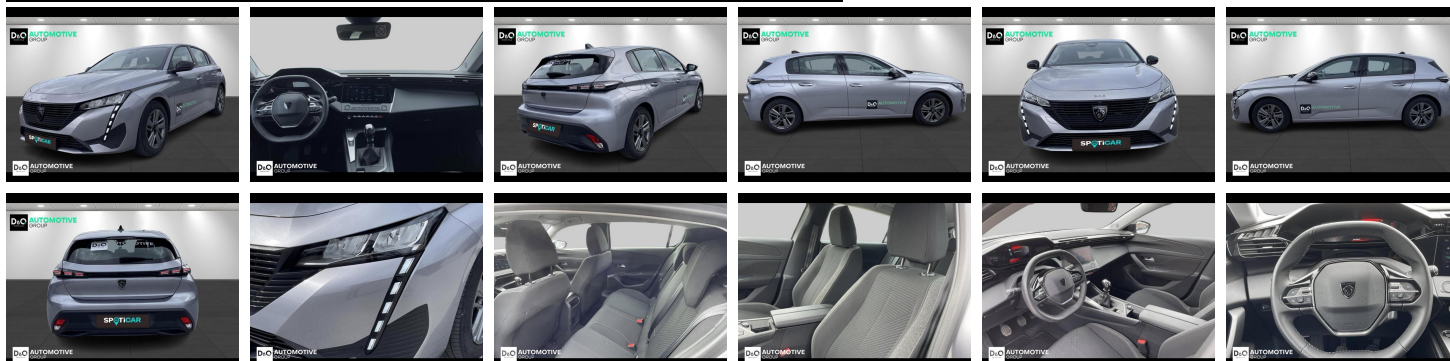

Peugeot 308

ACTIVE PACK | NAVIGATIE

€ 16.990,- 2023 44.398 KM

Kenmerken

Merk	Peugeot	Bouwjaar	-	Tellerstand	44.398 KM
Model	308	Kleur	grijs metallic	Vermogen	131 PK
Type	ACTIVE PACK NAVIGATIE	Brandstof	Benzine	Cilinderinhoud	1199 CC
Prijs	€ 16.990,-	Transmissie	Handgeschakeld	Gewicht:	-

Foto's voertuig

Overige

Aanraakscherm
Airbag bestuurder
Alu velgen
Android Auto
Apple CarPlay
Automatische klimaatregeling
Automatische klimaatregeling, 2 zones
Automatische koplampontsteking
Automatische parkeerrem
Bandenspanningscontrole
Bluetooth
Boordcomputer
Centrale vergrendeling
Digitale radio-ontvangst
Elektrisch inklapbare buitenspiegels
Elektrisch verstelbaar buitenspiegels
Getinte ramen
GPS Business
GPS Professional
GPS Systeem
Isofix
Klimaatregeling
LED dagrijverlichting
LED verlichting
Lendensteun
Multifunctioneel stuur
Multimediasysteem
Noodoproepsysteem
Parkeersensoren achteraan
Snelheidsregelaar
velgen 17"

Automotive Group is reeds vele jaren uw officiële Peugeot en Citroën verdeler.

Wij zijn nog een écht familiebedrijf met twee kernwaarden: professionalisme en een warme, klantgerichte service. Deze waarden dragen we altijd met ons mee.

Automotive Group biedt u het volledige Peugeot / Citroën-gamma personenwagens, bedrijfsvoertuigen en elektrische of hybride auto's. Inclusief meer dan 100 nieuwe stockwagens en occasies.

Wij beschikken over eigen werkplaatsen in Waregem en Roeselare voor zowel onderhoud, herstellingen als carrosserie.