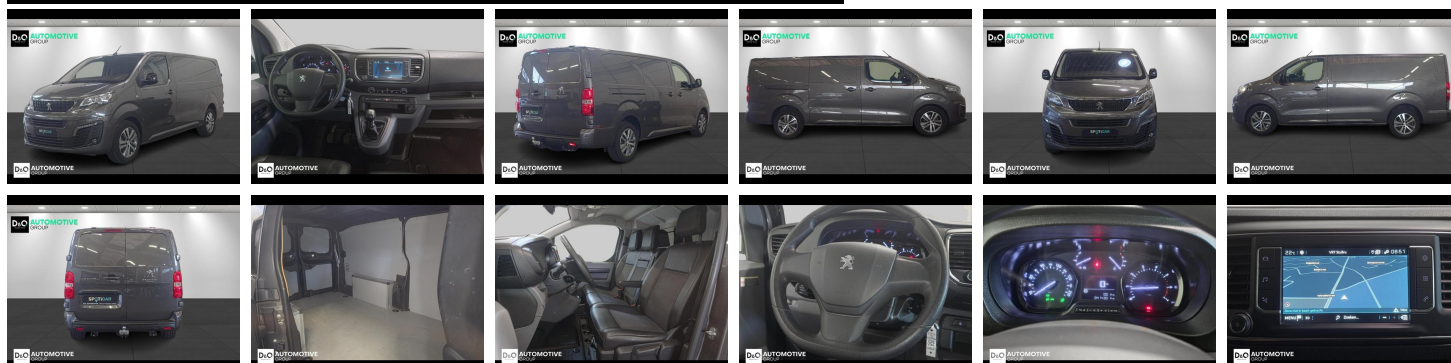

Peugeot Expert

L3 camera gps trekhaak

€ 18.990,- 2021 41.377 KM

Kenmerken

Merk	Peugeot	Bouwjaar	-	Tellerstand	41.377 KM
Model	Expert	Kleur	grijs metallic	Vermogen	145 PK
Type	L3 camera gps trekhaak	Brandstof	Diesel	Cilinderinhoud	1997 CC
Prijs	€ 18.990,-	Transmissie	Handgeschakeld	Gewicht:	-

Foto's voertuig

Overige

Aanraakscherm
Achteruitrijcamera
Airbag bestuurder
Alu velgen
Android Auto
Automatische koplampontsteking
Bandenspanningscontrole
Bluetooth
Boordcomputer
Centrale vergrendeling
Dagrijlichten
Digitale radio-ontvangst
Elektrisch inklapbare buitenspiegels
Elektrisch verstelbaar buitenspiegels
Elektronische parkeerrem
GPS Business
GPS Professional
GPS Systeem
Klimaatregeling
LED dagrijverlichting
LED verlichting
Mistlampen
Multifunctioneel stuur
Noodoproepsysteem
Parkeersensoren achteraan
Parkeersensoren vooraan
Reservewiel
Snelheidsregelaar
Trekhaak

Welkom bij D/O Automotive Group - al vele jaren uw toegewijde Citroën en Peugeot dealer in Roeselare en Waregem!

Als een echt familiebedrijf hechten we enorm veel waarde aan twee essentiële pijlers: professionaliteit en een hartelijke, klantgerichte benadering. Deze principes vormen de kern van alles wat we doen.

Bij D/O Automotive Group vindt u het volledige gamma van Peugeot / Citroën, waaronder personenwagens, bedrijfsvoertuigen en elektrische of hybride modellen. Ontdek onze ruime selectie van meer dan 100 nieuwe en gebruikte voertuigen.