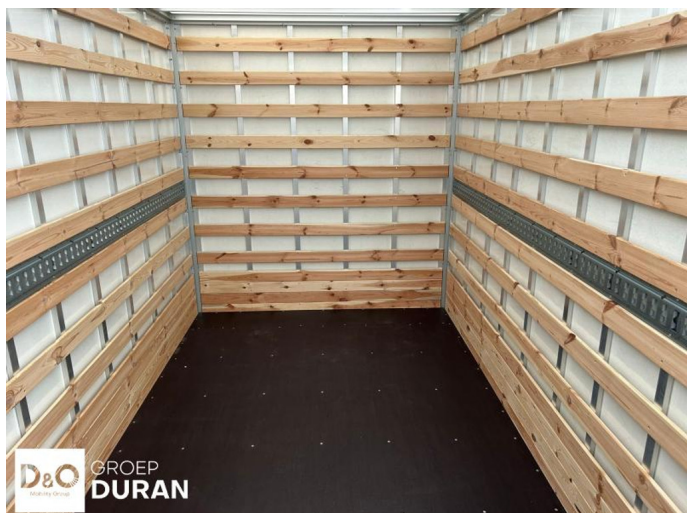

## Kenmerken

|              |   |                    |              |                       |         |
|--------------|---|--------------------|--------------|-----------------------|---------|
| <b>Merk</b>  | Mitsubishi                                  | <b>Bouwjaar</b>    | -            | <b>Tellerstand</b>    | 54 KM   |
| <b>Model</b> | Canter                                      | <b>Kleur</b>       | wit metallic | <b>Vermogen</b>       | 150 PK  |
| <b>Type</b>  | NEW!!!3C15 3400<br>kast laadklep<br>citybox | <b>Brandstof</b>   | Diesel       | <b>Cilinderinhoud</b> | 2998 CC |
| <b>Prijs</b> | € 60.796,-                                  | <b>Transmissie</b> | Automaat     | <b>Gewicht:</b>       | -       |

## Foto's voertuig