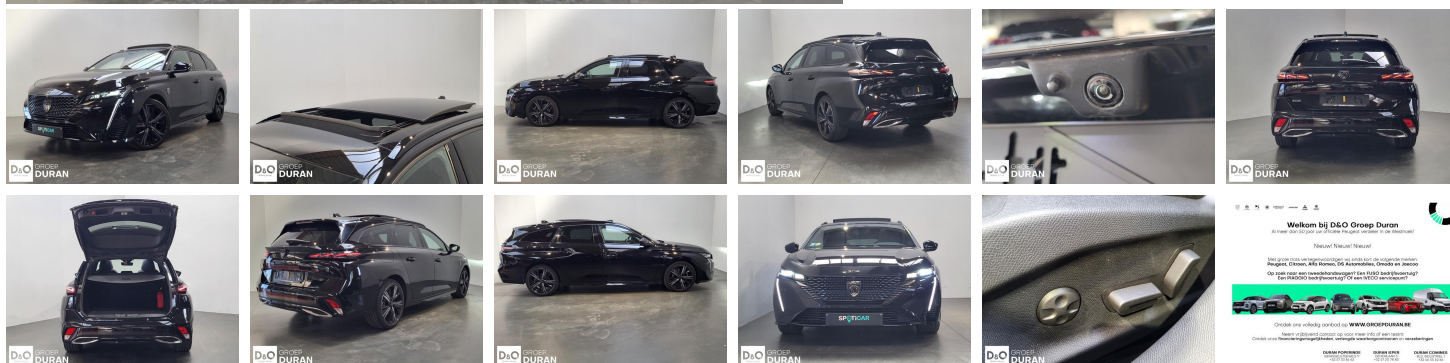

Peugeot 308

SW GT 1.5 BlueHDi EAT8

€ 18.790,- 2022 59.068 KM

D&O GROEP
DURAN

Kenmerken

Merk	Peugeot	Bouwjaar	-	Tellerstand	59.068 KM
Model	308	Kleur	zwart metallic	Vermogen	131 PK
Type	SW GT 1.5 BlueHDi EAT8	Brandstof	Diesel	Cilinderinhoud	1498 CC
Prijs	€ 18.790,-	Transmissie	Automaat	Gewicht:	-

Foto's voertuig

Overige

Aanraakscherm
Adaptive headlights
Airbag bestuurder
Alu velgen
Android Auto
Automatische klimaatregeling, 2 zones
Automatische koplampontsteking
Automatische parkeerrem
Automatische snelheidsregelaar
Bandenspanningscontrole
Binnenspiegel automatisch dimmend
Bluetooth
Boordcomputer
Centrale vergrendeling
Digitale radio-ontvangst
Elektrische achterklep
Elektrisch inklapbare buitenspiegels
Elektrisch verstelbaar buitenspiegels
Elektrisch verstelbare voorzetels
Elektronische parkeerrem
ESP
Getinte ramen
GPS Systeem
Halflederen bekleding
Isofix
Keyless Entry
Klimaatregeling
Lederen stuurwiel
LED verlichting
Massagestoelen
Multifunctioneel stuur
Multimediasysteem
Noodoproepsysteem
Open dak
Panoramisch dak
Parkeersensoren achteraan
Parkeersensoren vooraan
Reservewiel
Stuurwielverwarming
velgen 18"
Verwarmde voorzetels