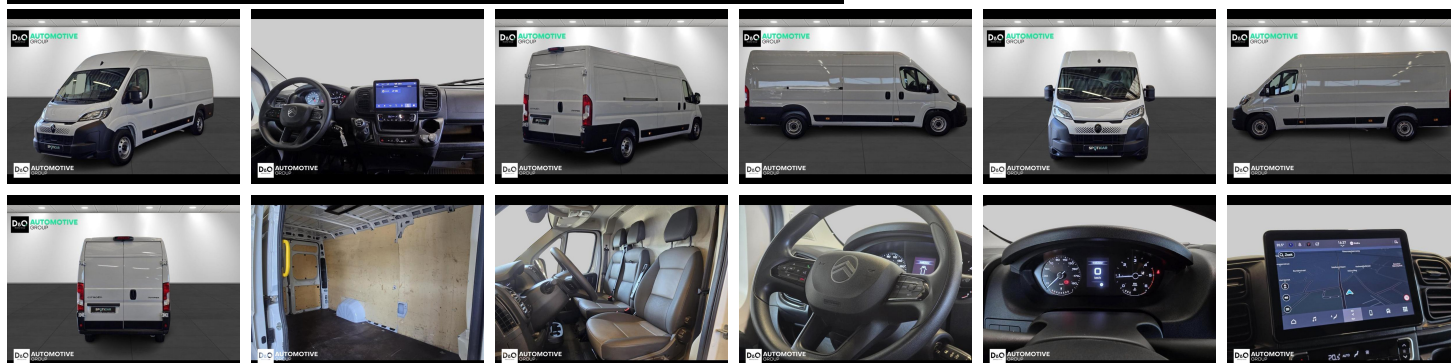

Citroën Jumper

L4H2 camera gps vloer zijwanden

€ 24.890,- 2024 33.111 KM

TEC-IT QRcode.tec-it.com API
Oops! Rate limit reached.
Upgrade to a bulk plan
for continued access.
sales@tec-it.com www.tec-it.com

Kenmerken

Merk	Citroën	Bouwjaar	-	Tellerstand	33.111 KM
Model	Jumper	Kleur	wit mat	Vermogen	140 PK
Type	L4H2 camera gps vloer zijwanden	Brandstof	Diesel	Cilinderinhoud	2199 CC
Prijs	€ 24.890,-	Transmissie	Handgeschakeld	Gewicht:	-

Foto's voertuig

Overige

Aanraakscherm
Achteruitrijcamera
Airbag bestuurder
Apple CarPlay
Automatische klimaatregeling
Automatische koplampontsteking
Bandenspanningscontrole
Bluetooth
Boordcomputer
Centrale vergrendeling
Digitale radio-ontvangst
Elektrisch verstelbaar buitenspiegels
ESP
GPS Business
GPS Professional
GPS Systeem
Multifunctioneel stuur
Multimediasysteem
Noodoproepsysteem
Parkeersensoren achteraan
Reservewiel
Snelheidsregelaar

Welkom bij D/O Automotive Group - al vele jaren uw toegewijde Citroën en Peugeotdealer in Roeselare en Waregem!

Als een echt familiebedrijf hechten we enorm veel waarde aan twee essentiële pijlers: professionaliteit en een hartelijke, klantgerichte benadering. Deze principes vormen de kern van alles wat we doen.