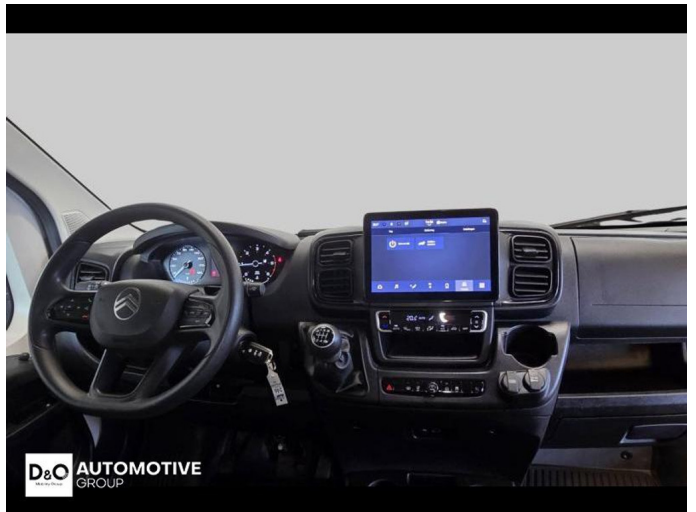

Foto's voertuig

Overige

Aanraakscherm
Achteruitrijcamera
Airbag bestuurder
Apple CarPlay
Automatische klimaatregeling
Automatische koplampontsteking
Bandenspanningscontrole
Bluetooth
Boordcomputer
Centrale vergrendeling
Digitale radio-ontvangst
Elektrisch verstelbaar buitenspiegels
ESP
GPS Business
GPS Professional
GPS Systeem
Multifunctioneel stuur
Multimediasysteem
Noodoproepsysteem
Parkeersensoren achteraan
Reservewiel
Snelheidsregelaar