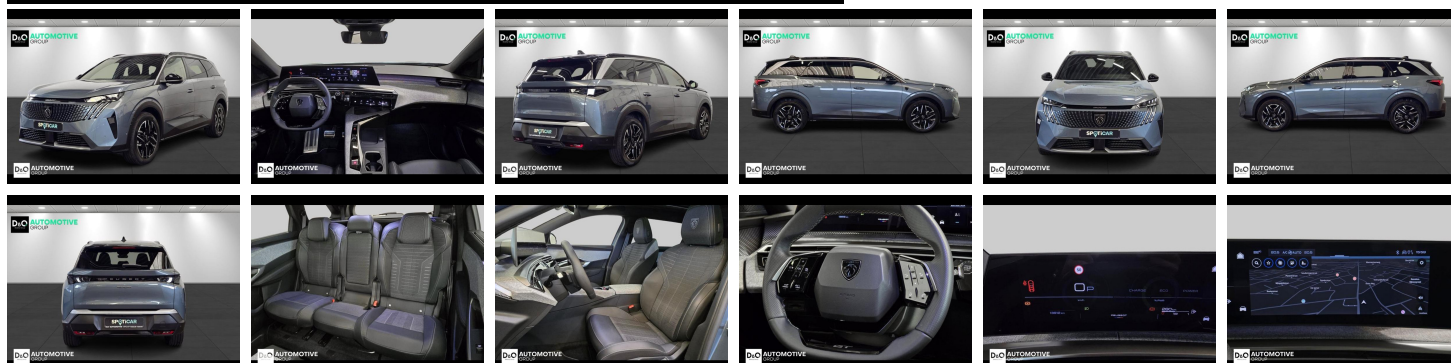

## Peugeot 5008

GT camera gps trekhaak panodak

€ 37.890,-

2025

13.912 KM

### Kenmerken

<b>Merk</b>	Peugeot	<b>Bouwjaar</b>	-	<b>Tellerstand</b>	13.912 KM
<b>Model</b>	5008	<b>Kleur</b>	blauw metallic	<b>Vermogen</b>	145 PK
<b>Type</b>	GT camera gps trekhaak panodak	<b>Brandstof</b>	Hybride	<b>Cilinderinhoud</b>	1199 CC
<b>Prijs</b>	€ 37.890,-	<b>Transmissie</b>	Automaat	<b>Gewicht:</b>	-

# Foto's voertuig

Welkom bij D/O Automotive Group - al vele jaren uw toegewijde Citroën en Peugeot dealer in Roeselare en Waregem!

Als een echt familiebedrijf hechten we enorm veel waarde aan twee essentiële pijlers: professionaliteit en een hartelijke, klantgerichte benadering. Deze principes vormen de kern van alles wat we doen.