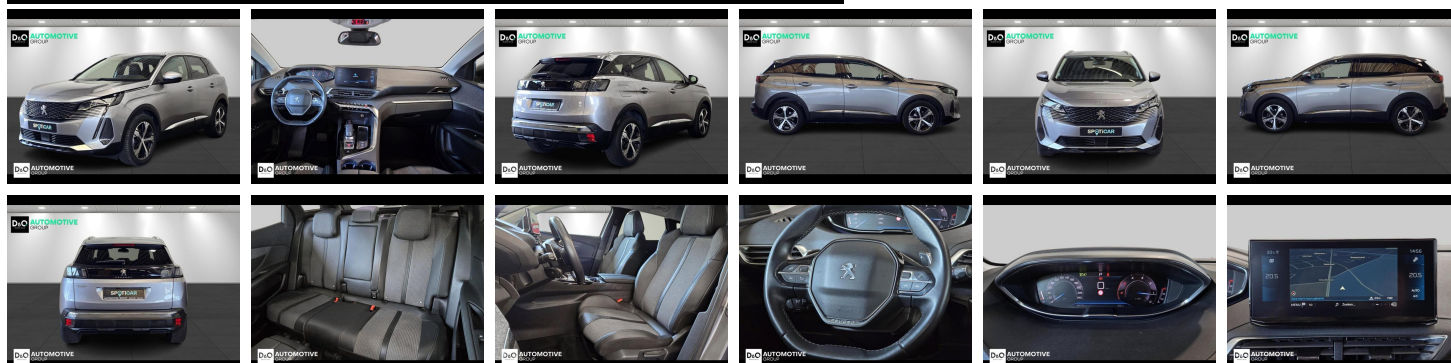

Peugeot 3008

Allure Pack camera gps

€ 17.890,- 2021 68.164 KM

TEC-IT QRcode.tec-it.com API
Oops! Rate limit reached.
Upgrade to a bulk plan
for continued access.
sales@tec-it.com www.tec-it.com

Kenmerken

| | | | | | |
|--------------|---------------------------|--------------------|----------------|-----------------------|-----------|
| Merk | Peugeot | Bouwjaar | - | Tellerstand | 68.164 KM |
| Model | 3008 | Kleur | grijs metallic | Vermogen | 131 PK |
| Type | Allure Pack camera gps | Brandstof | Diesel | Cilinderinhoud | 1499 CC |
| Prijs | € 17.890,- | Transmissie | Automaat | Gewicht: | - |

Foto's voertuig

Overige

Aanraakscherm
Achteruitrijcamera
Airbag bestuurder
Alu velgen
Automatische klimaatregeling
Automatische klimaatregeling, 2 zones
Automatische koplampontsteking
Automatische parkeerrem
Bandenspanningscontrole
Binnenspiegel automatisch dimmend
Bluetooth
Boordcomputer
Centrale vergrendeling
Digitale radio-ontvangst
Elektrisch inklapbare buitenspiegels
Elektrisch verstelbaar buitenspiegels
Elektronische parkeerrem
ESP
Getinte ramen
GPS Business
GPS Professional
GPS Systeem
Halflederen bekleding
Keyless Entry
Klimaatregeling
Lederen stuurwiel
LED verlichting
Lendensteun
Multifunctioneel stuur
Multimediasysteem
Noodoproepsysteem
Parkeersensoren achteraan
Parkeersensoren vooraan
Snelheidsregelaar

Welkom bij D/O Automotive Group - al vele jaren uw toegewijde Citroën en Peugeot dealer in Roeselare en Waregem!

Als een echt familiebedrijf hechten we enorm veel waarde aan twee essentiële pijlers: professionaliteit en een hartelijke, klantgerichte benadering. Deze principes vormen de kern van alles wat we doen.

Bij D/O Automotive Group vindt u het volledige gamma van Peugeot / Citroën, waaronder personenwagens, bedrijfsvoertuigen en elektrische of hybride modellen. Ontdek onze ruime selectie van meer dan 100 nieuwe en gebruikte voertuigen.