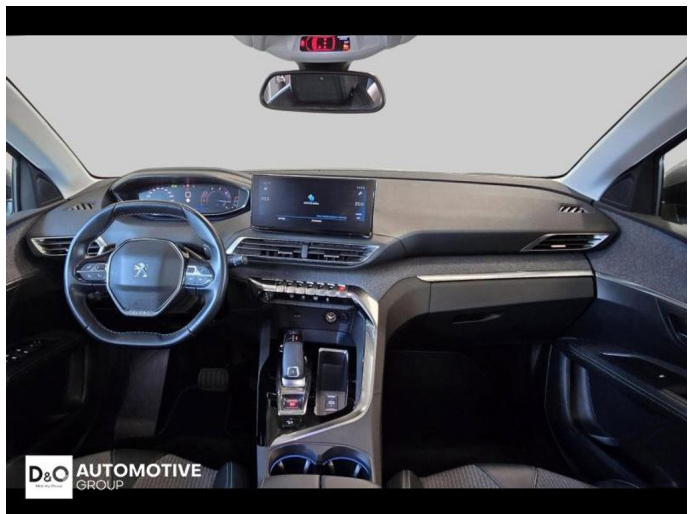

Foto's voertuig

Overige

Aanraakscherm
Achteruitrijcamera
Airbag bestuurder
Alu velgen
Automatische klimaatregeling
Automatische klimaatregeling, 2 zones
Automatische koplampontsteking
Automatische parkeerrem
Bandenspanningscontrole
Binnenspiegel automatisch dimmend
Bluetooth
Boordcomputer
Centrale vergrendeling
Digitale radio-ontvangst
Elektrisch inklapbare buitenspiegels
Elektrisch verstelbaar buitenspiegels
Elektronische parkeerrem
ESP
Getinte ramen
GPS Business
GPS Professional
GPS Systeem
Halflederen bekleding
Keyless Entry
Klimaatregeling
Lederen stuurwiel
LED verlichting
Lendensteun
Multifunctioneel stuur
Multimediasysteem
Noodoproepsysteem
Parkeersensoren achteraan
Parkeersensoren vooraan
Snelheidsregelaar