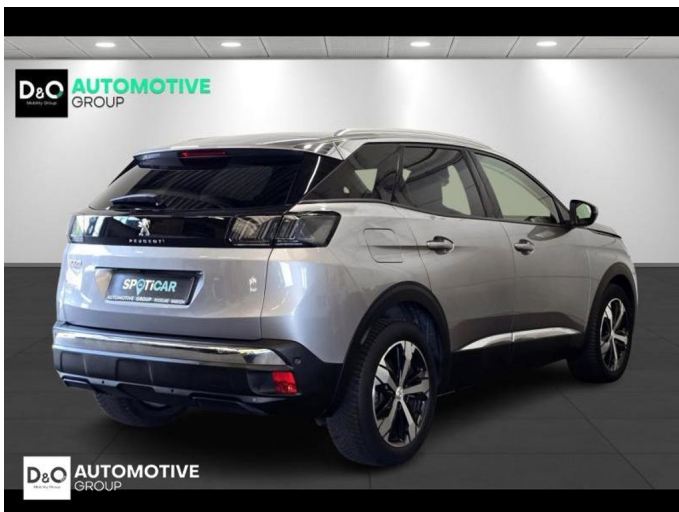

Peugeot 3008

Allure Pack camera gps

€ 17.890,- 2021 68.164 KM

TEC-IT QRcode.tec-it.com API
Oops! Rate limit reached.
Upgrade to a bulk plan
for continued access.
sales@tec-it.com www.tec-it.com

Kenmerken

| | | | | | |
|--------------|---------------------------|--------------------|----------------|-----------------------|-----------|
| Merk | Peugeot | Bouwjaar | - | Tellerstand | 68.164 KM |
| Model | 3008 | Kleur | grijs metallic | Vermogen | 131 PK |
| Type | Allure Pack camera gps | Brandstof | Diesel | Cilinderinhoud | 1499 CC |
| Prijs | € 17.890,- | Transmissie | Automaat | Gewicht: | - |

Foto's voertuig

Overige

Aanraakscherm
Achteruitrijcamera
Airbag bestuurder
Alu velgen
Automatische klimaatregeling
Automatische klimaatregeling, 2 zones
Automatische koplampontsteking
Automatische parkeerrem
Bandenspanningscontrole
Binnenspiegel automatisch dimmend
Bluetooth
Boordcomputer
Centrale vergrendeling
Digitale radio-ontvangst
Elektrisch inklapbare buitenspiegels
Elektrisch verstelbaar buitenspiegels
Elektronische parkeerrem
ESP
Getinte ramen
GPS Business
GPS Professional
GPS Systeem
Halflederen bekleding
Keyless Entry
Klimaatregeling
Lederen stuurwiel
LED verlichting
Lendensteun
Multifunctioneel stuur
Multimediasysteem
Noodoproepsysteem
Parkeersensoren achteraan
Parkeersensoren vooraan
Snelheidsregelaar