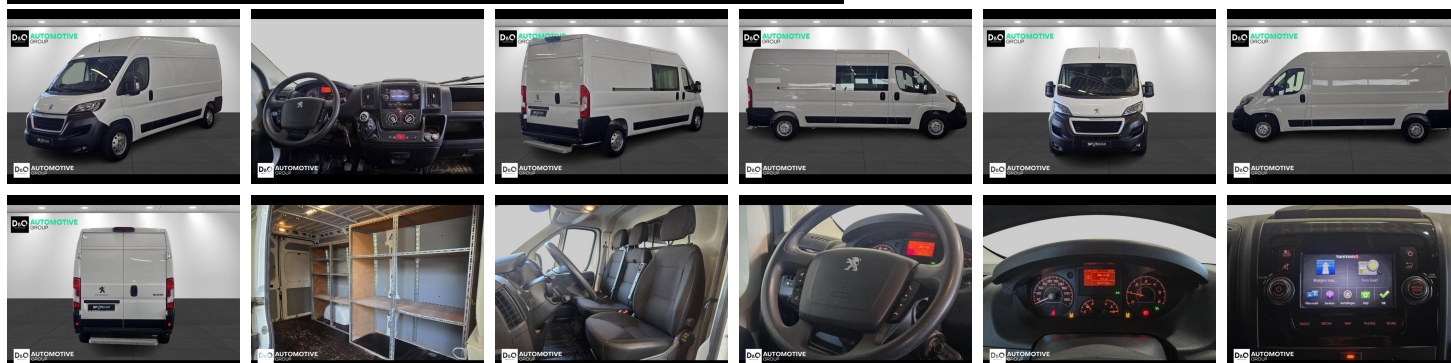

# Peugeot Boxer

### Kenmerken

<b>Merk</b>	Peugeot	<b>Bouwjaar</b>	-	<b>Tellerstand</b>	54.771 KM
<b>Model</b>	Boxer	<b>Kleur</b>	wit mat	<b>Vermogen</b>	165 PK
<b>Type</b>	l3h2 camera gps	<b>Brandstof</b>	Diesel	<b>Cilinderinhoud</b>	2179 CC
<b>Prijs</b>	€ 19.390,-	<b>Transmissie</b>	Handgeschakeld	<b>Gewicht:</b>	-

# Foto's voertuig

Welkom bij D/O Automotive Group - al vele jaren uw toegewijde Citroën en Peugeot dealer in Roeselare en Waregem!

Als een echt familiebedrijf hechten we enorm veel waarde aan twee essentiële pijlers: professionaliteit en een hartelijke, klantgerichte benadering. Deze principes vormen de kern van alles wat we doen.