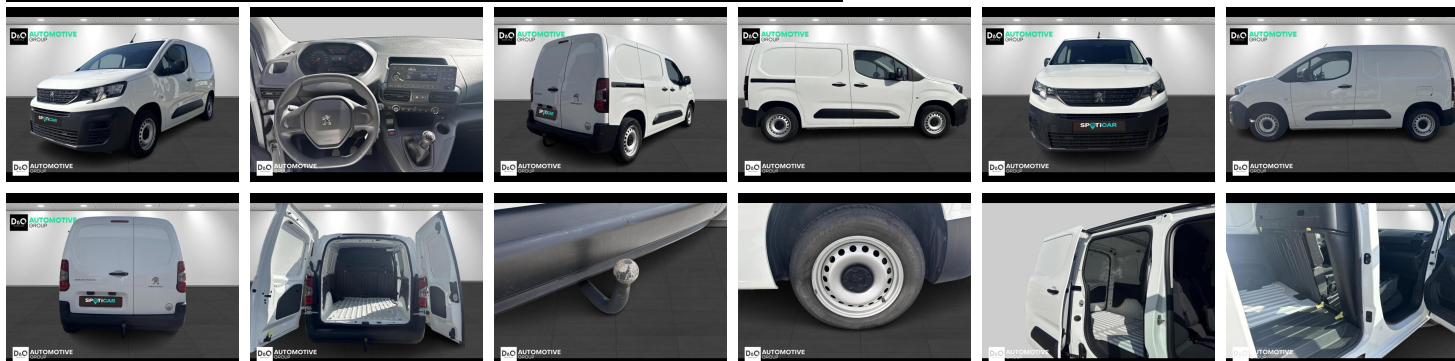

Peugeot Partner

L1 | airco | trekhaak | cruise |

€ 12.990,- 2019 86.119 KM

Kenmerken

Merk	Peugeot	Bouwjaar	-	Tellerstand	86.119 KM
Model	Partner	Kleur	wit	Vermogen	101 PK
Type	L1 airco trekhaak cruise	Brandstof	Diesel	Cilinderinhoud	1560 CC
Prijs	€ 12.990,-	Transmissie	Handgeschakeld	Gewicht:	-

Foto's voertuig

Overige

Airbag bestuurder
Bluetooth
Centrale vergrendeling
Digitale radio-ontvangst
Elektrisch verstelbaar buitenspiegels
Elektronische parkeerrem
ESP
Klimaatregeling
Lendensteun
Parkeersensoren achteraan
Snelheidsregelaar
Trekhaak
USB

Welkom bij D/O Automotive Group - al vele jaren uw toegewijde Citroën en Peugeotdealer in Roeselare en Waregem!

Als eenecht familiebedrijfhechten we enorm veel waarde aan twee essentiële pijlers: professionaliteit en een hartelijke, klantgerichte benadering. Deze principes vormen de kern van alles wat we doen.

Bij D/O Automotive Group vindt u het volledige gamma van Peugeot / Citroën, waaronder personenwagens, bedrijfsvoertuigen en elektrische of hybride modellen. Ontdek onze ruime selectie van meer dan 100 nieuwe en gebruikte voertuigen.