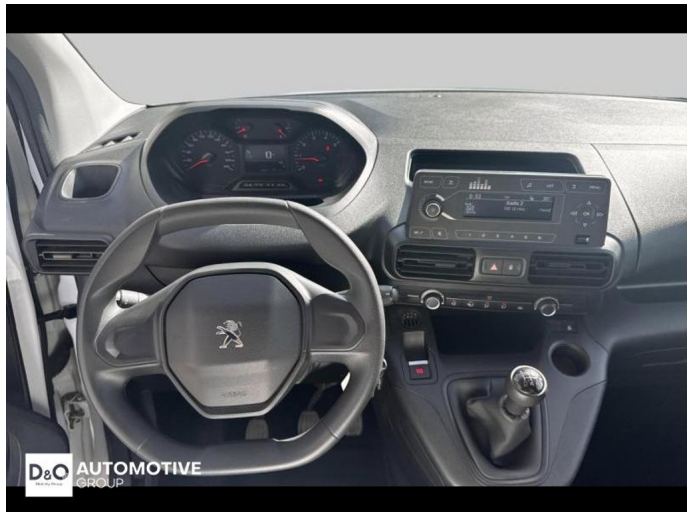

Peugeot Partner

L1 | airco | trekhaak | cruise |

€ 12.990,- 2019 86.119 KM

Kenmerken

Merk	Peugeot	Bouwjaar	-	Tellerstand	86.119 KM
Model	Partner	Kleur	wit	Vermogen	101 PK
Type	L1 airco trekhaak cruise	Brandstof	Diesel	Cilinderinhoud	1560 CC
Prijs	€ 12.990,-	Transmissie	Handgeschakeld	Gewicht:	-

Foto's voertuig

Overige

Airbag bestuurder
Bluetooth
Centrale vergrendeling
Digitale radio-ontvangst
Elektrisch verstelbaar buitenspiegels
Elektronische parkeerrem
ESP
Klimaatregeling
Lendensteun
Parkeersensoren achteraan
Snelheidsregelaar
Trekhaak
USB