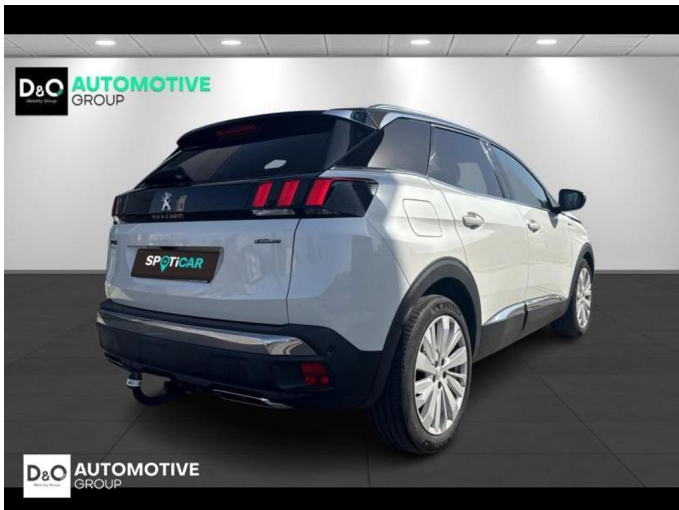

Peugeot 3008

GTline | auto airco | GPS | camera
360 |

€ 16.990,- 2020 69.292 KM

Kenmerken

Merk	Peugeot	Bouwjaar	-	Tellerstand	69.292 KM
Model	3008	Kleur	wit metallic	Vermogen	131 PK
Type	GTline auto airco GPS camera 360	Brandstof	Diesel	Cilinderinhoud	1499 CC
Prijs	€ 16.990,-	Transmissie	Handgeschakeld	Gewicht:	-

Foto's voertuig

Overige

Aanraakscherm
Achteruitrijcamera
Active Safety Brake
Airbag bestuurder
Alu velgen
Android Auto
Automatische klimaatregeling
Automatische koplampontsteking
Automatische parkeerrem
Automatische snelheidsregelaar
Bandenspanningscontrole
Binnenspiegel automatisch dimmend
Bluetooth
Boordcomputer
Centrale vergrendeling
Digitale radio-ontvangst
Elektrische achterklep
Elektrisch inklapbare buitenspiegels
Elektrisch verstelbaar buitenspiegels
Elektronische parkeerrem
Getinte ramen
GPS Systeem
Isofix
Keyless Entry
LED dagrijverlichting
Lederen stuurwiel
LED verlichting
Lendensteun
Multifunctioneel stuur
Noodoproepsysteem
Open dak
Panoramisch dak
Parkeersensoren achteraan
Parkeersensoren vooraan
Trekhaak
velgen 19"
Verwarmde voorzetels