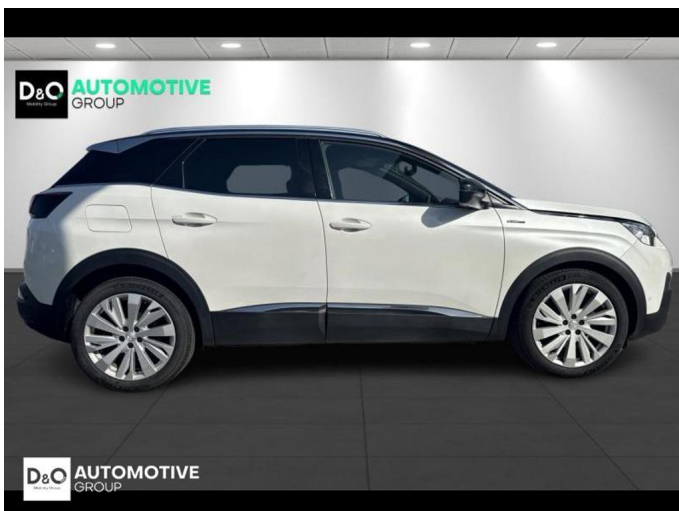

Peugeot 3008

GTline | auto airco | GPS | camera
360 |

€ 16.990,- 2020 69.292 KM

Kenmerken

Merk	Peugeot	Bouwjaar	-	Tellerstand	69.292 KM
Model	3008	Kleur	wit metallic	Vermogen	131 PK
Type	GTline auto airco GPS camera 360	Brandstof	Diesel	Cilinderinhoud	1499 CC
Prijs	€ 16.990,-	Transmissie	Handgeschakeld	Gewicht:	-

Foto's voertuig

Overige

Aanraakscherm
Achteruitrijcamera
Active Safety Brake
Airbag bestuurder
Alu velgen
Android Auto
Automatische klimaatregeling
Automatische koplampontsteking
Automatische parkeerrem
Automatische snelheidsregelaar
Bandenspanningscontrole
Binnenspiegel automatisch dimmend
Bluetooth
Boordcomputer
Centrale vergrendeling
Digitale radio-ontvangst
Elektrische achterklep
Elektrisch inklapbare buitenspiegels
Elektrisch verstelbaar buitenspiegels
Elektronische parkeerrem
Getinte ramen
GPS Systeem
Isofix
Keyless Entry
LED dagrijverlichting
Lederen stuurwiel
LED verlichting
Lendensteun
Multifunctioneel stuur
Noodoproepsysteem
Open dak
Panoramisch dak
Parkeersensoren achteraan
Parkeersensoren vooraan
Trekhaak
velgen 19"
Verwarmde voorzetels