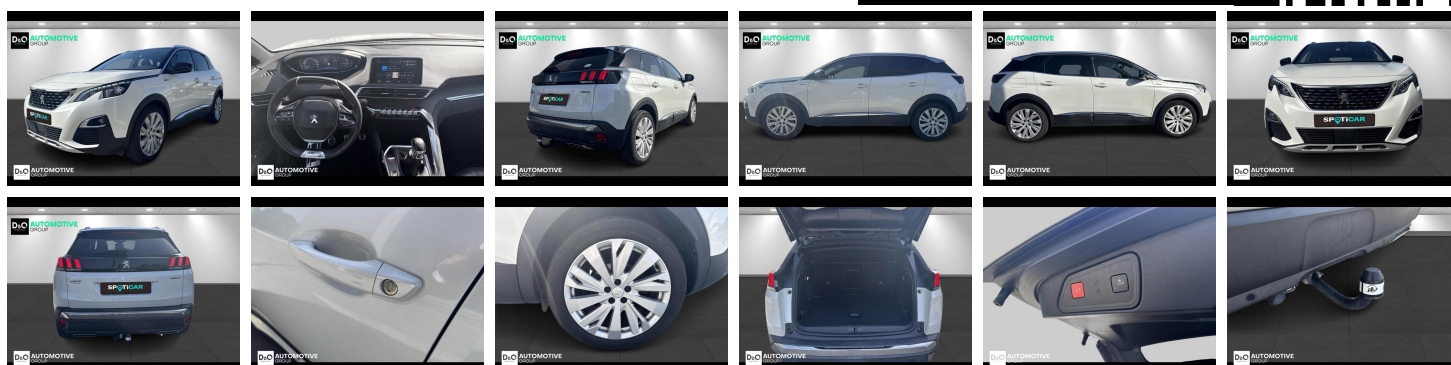

Peugeot 3008

GTline | auto airco | GPS | camera
360 |

€ 16.990,- 2020 69.292 KM

Kenmerken

Merk	Peugeot	Bouwjaar	-	Tellerstand	69.292 KM
Model	3008	Kleur	wit metallic	Vermogen	131 PK
Type	GTline auto airco GPS camera 360	Brandstof	Diesel	Cilinderinhoud	1499 CC
Prijs	€ 16.990,-	Transmissie	Handgeschakeld	Gewicht:	-

Foto's voertuig

Overige

Aanraakscherm
Achteruitrijcamera
Active Safety Brake
Airbag bestuurder
Alu velgen
Android Auto
Automatische klimaatregeling
Automatische koplampontsteking
Automatische parkeerrem
Automatische snelheidsregelaar
Bandenspanningscontrole
Binnenspiegel automatisch dimmend
Bluetooth
Boordcomputer
Centrale vergrendeling
Digitale radio-ontvangst
Elektrische achterklep
Elektrisch inklapbare buitenspiegels
Elektrisch verstelbaar buitenspiegels
Elektronische parkeerrem
Getinte ramen
GPS Systeem
Isofix
Keyless Entry
LED dagrijverlichting
Lederen stuurwiel
LED verlichting
Lendensteun
Multifunctioneel stuur
Noodoproepsysteem
Open dak
Panoramisch dak
Parkeersensoren achteraan
Parkeersensoren vooraan
Trekhaak
velgen 19"
Verwarmde voorzetels

Welkom bij D/O Automotive Group - al vele jaren uw toegewijde Citroën en Peugeotdealer in Roeselare en Waregem!

Als eenecht familiebedrijfhechten we enorm veel waarde aan twee essentiële pijlers: professionaliteit en een hartelijke, klantgerichte benadering. Deze principes vormen de kern van alles wat we doen.

Bij D/O Automotive Group vindt u het volledige gamma van Peugeot / Citroën, waaronder personenwagens, bedrijfsvoertuigen en elektrische of hybride modellen. Ontdek onze ruime selectie van meer dan 100 nieuwe en gebruikte voertuigen.