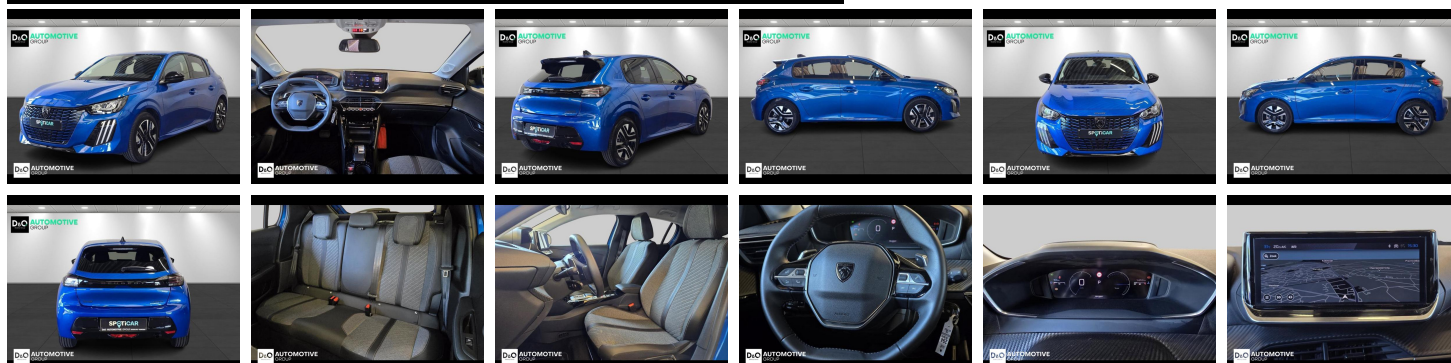

Peugeot 208

Allure camera gps

€ 19.290,-

2024

14.858 KM

TEC-IT QRcode.tec-it.com API
Oops! Rate limit reached.
Upgrade to a bulk plan
for continued access.
sales@tec-it.com www.tec-it.com

Kenmerken

Merk	Peugeot	Bouwjaar	-	Tellerstand	14.858 KM
Model	208	Kleur	blauw	Vermogen	101 PK
Type	Allure camera gps	Brandstof	Hybride	Cilinderinhoud	1199 CC
Prijs	€ 19.290,-	Transmissie	Automaat	Gewicht:	-

Foto's voertuig

Overige

Aanraakscherm
Achteruitrijcamera
Active Safety Brake
Airbag bestuurder
Alu velgen
Android Auto
Automatische klimaatregeling
Automatische koplampontsteking
Automatische parkeerrem
Bandenspanningscontrole
Binnenspiegel automatisch dimmend
Bluetooth
Boordcomputer
Centrale vergrendeling
Digitale radio-ontvangst
Elektrisch inklapbare buitenspiegels
Elektrisch verstelbaar buitenspiegels
Elektronische parkeerrem
ESP
Getinte ramen
GPS Business
GPS Professional
GPS Systeem
Halflederen bekleding
Klimaatregeling
Lederen stuurwiel
LED verlichting
Lendensteun
Multifunctioneel stuur
Multimediasysteem
Noodoproepsysteem
Parkeersensoren achteraan
Parkeersensoren vooraan
Snelheidsregelaar
USB

Welkom bij D/O Automotive Group - al vele jaren uw toegewijde Citroën en Peugeot dealer in Roeselare en Waregem!

Als een echt familiebedrijf hechten we enorm veel waarde aan twee essentiële pijlers: professionaliteit en een hartelijke, klantgerichte benadering. Deze principes vormen de kern van alles wat we doen.

Bij D/O Automotive Group vindt u het volledige gamma van Peugeot / Citroën, waaronder personenwagens, bedrijfsvoertuigen en elektrische of hybride modellen. Ontdek onze ruime selectie van meer dan 100 nieuwe en gebruikte voertuigen.