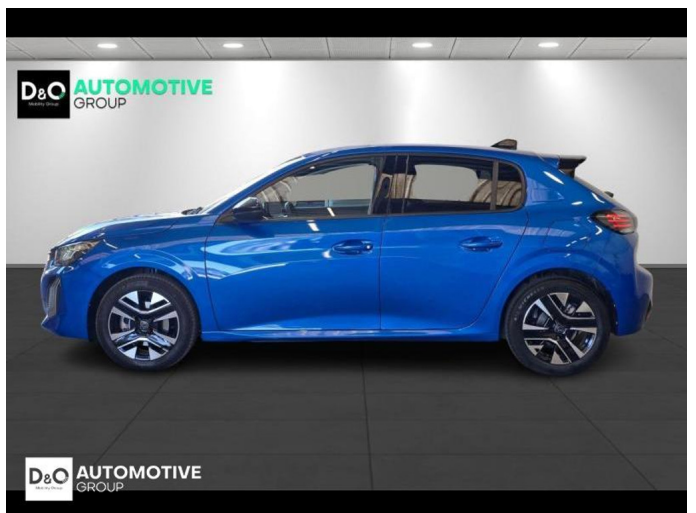

Peugeot 208

Allure camera gps

€ 19.290,-

2024

14.858 KM

TEC-IT QRcode.tec-it.com API
Oops! Rate limit reached.
Upgrade to a bulk plan
for continued access.
sales@tec-it.com www.tec-it.com

Kenmerken

Merk	Peugeot	Bouwjaar	-	Tellerstand	14.858 KM
Model	208	Kleur	blauw	Vermogen	101 PK
Type	Allure camera gps	Brandstof	Hybride	Cilinderinhoud	1199 CC
Prijs	€ 19.290,-	Transmissie	Automaat	Gewicht:	-

Foto's voertuig

Overige

Aanraakscherm
Achteruitrijcamera
Active Safety Brake
Airbag bestuurder
Alu velgen
Android Auto
Automatische klimaatregeling
Automatische koplampontsteking
Automatische parkeerrem
Bandenspanningscontrole
Binnenspiegel automatisch dimmend
Bluetooth
Boordcomputer
Centrale vergrendeling
Digitale radio-ontvangst
Elektrisch inklapbare buitenspiegels
Elektrisch verstelbaar buitenspiegels
Elektronische parkeerrem
ESP
Getinte ramen
GPS Business
GPS Professional
GPS Systeem
Halflederen bekleding
Klimaatregeling
Lederen stuurwiel
LED verlichting
Lendensteun
Multifunctioneel stuur
Multimediasysteem
Noodoproepsysteem
Parkeersensoren achteraan
Parkeersensoren vooraan
Snelheidsregelaar
USB