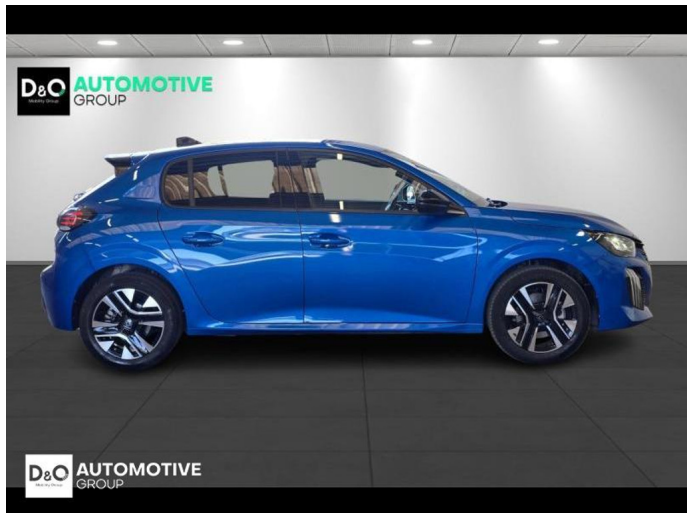

Peugeot 208

Allure camera gps

€ 19.290,-

2024

14.858 KM

TEC-IT QRcode.tec-it.com API
Oops! Rate limit reached.
Upgrade to a bulk plan
for continued access.
sales@tec-it.com www.tec-it.com

Kenmerken

Merk	Peugeot	Bouwjaar	-	Tellerstand	14.858 KM
Model	208	Kleur	blauw	Vermogen	101 PK
Type	Allure camera gps	Brandstof	Hybride	Cilinderinhoud	1199 CC
Prijs	€ 19.290,-	Transmissie	Automaat	Gewicht:	-

Foto's voertuig

Overige

Aanraakscherm
Achteruitrijcamera
Active Safety Brake
Airbag bestuurder
Alu velgen
Android Auto
Automatische klimaatregeling
Automatische koplampontsteking
Automatische parkeerrem
Bandenspanningscontrole
Binnenspiegel automatisch dimmend
Bluetooth
Boordcomputer
Centrale vergrendeling
Digitale radio-ontvangst
Elektrisch inklapbare buitenspiegels
Elektrisch verstelbaar buitenspiegels
Elektronische parkeerrem
ESP
Getinte ramen
GPS Business
GPS Professional
GPS Systeem
Halflederen bekleding
Klimaatregeling
Lederen stuurwiel
LED verlichting
Lendensteun
Multifunctioneel stuur
Multimediasysteem
Noodoproepsysteem
Parkeersensoren achteraan
Parkeersensoren vooraan
Snelheidsregelaar
USB