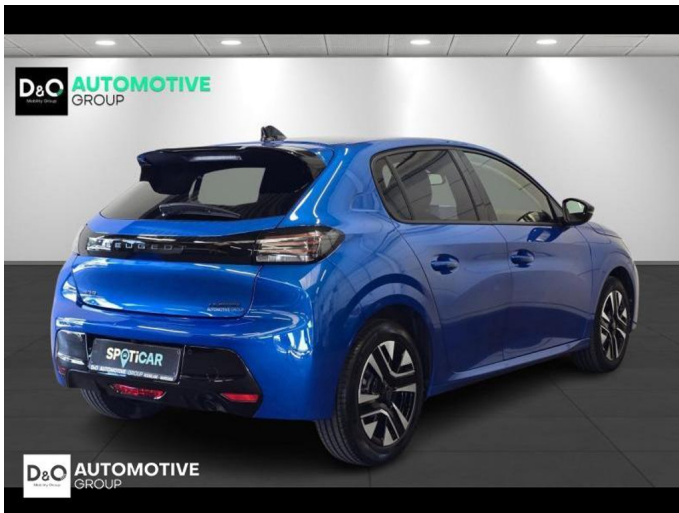

Peugeot 208

Allure camera gps

€ 19.290,-

2024

14.858 KM

TEC-IT QRcode.tec-it.com API
Oops! Rate limit reached.
Upgrade to a bulk plan
for continued access.
sales@tec-it.com www.tec-it.com

Kenmerken

Merk	Peugeot	Bouwjaar	-	Tellerstand	14.858 KM
Model	208	Kleur	blauw	Vermogen	101 PK
Type	Allure camera gps	Brandstof	Hybride	Cilinderinhoud	1199 CC
Prijs	€ 19.290,-	Transmissie	Automaat	Gewicht:	-

Foto's voertuig

Overige

Aanraakscherm
Achteruitrijcamera
Active Safety Brake
Airbag bestuurder
Alu velgen
Android Auto
Automatische klimaatregeling
Automatische koplampontsteking
Automatische parkeerrem
Bandenspanningscontrole
Binnenspiegel automatisch dimmend
Bluetooth
Boordcomputer
Centrale vergrendeling
Digitale radio-ontvangst
Elektrisch inklapbare buitenspiegels
Elektrisch verstelbaar buitenspiegels
Elektronische parkeerrem
ESP
Getinte ramen
GPS Business
GPS Professional
GPS Systeem
Halflederen bekleding
Klimaatregeling
Lederen stuurwiel
LED verlichting
Lendensteun
Multifunctioneel stuur
Multimediasysteem
Noodoproepsysteem
Parkeersensoren achteraan
Parkeersensoren vooraan
Snelheidsregelaar
USB