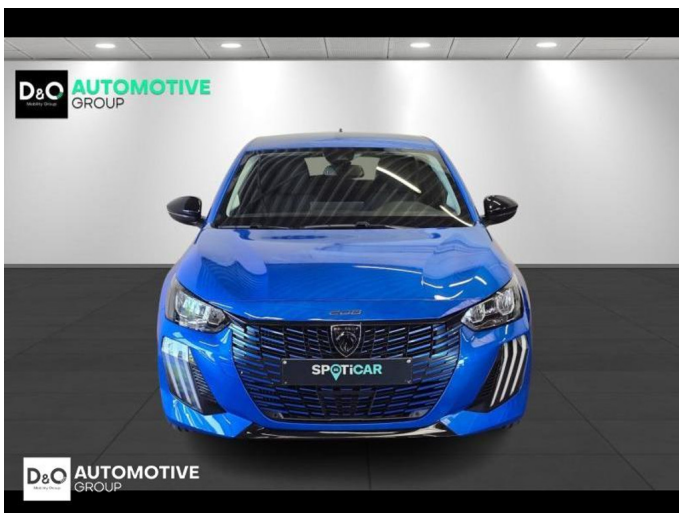

Peugeot 208

Allure camera gps

€ 19.290,-

2024

14.858 KM

TEC-IT QRcode.tec-it.com API
Oops! Rate limit reached.
Upgrade to a bulk plan
for continued access.
sales@tec-it.com www.tec-it.com

Kenmerken

Merk	Peugeot	Bouwjaar	-	Tellerstand	14.858 KM
Model	208	Kleur	blauw	Vermogen	101 PK
Type	Allure camera gps	Brandstof	Hybride	Cilinderinhoud	1199 CC
Prijs	€ 19.290,-	Transmissie	Automaat	Gewicht:	-

Foto's voertuig

Overige

Aanraakscherm
Achteruitrijcamera
Active Safety Brake
Airbag bestuurder
Alu velgen
Android Auto
Automatische klimaatregeling
Automatische koplampontsteking
Automatische parkeerrem
Bandenspanningscontrole
Binnenspiegel automatisch dimmend
Bluetooth
Boordcomputer
Centrale vergrendeling
Digitale radio-ontvangst
Elektrisch inklapbare buitenspiegels
Elektrisch verstelbaar buitenspiegels
Elektronische parkeerrem
ESP
Getinte ramen
GPS Business
GPS Professional
GPS Systeem
Halflederen bekleding
Klimaatregeling
Lederen stuurwiel
LED verlichting
Lendensteun
Multifunctioneel stuur
Multimediasysteem
Noodoproepsysteem
Parkeersensoren achteraan
Parkeersensoren vooraan
Snelheidsregelaar
USB