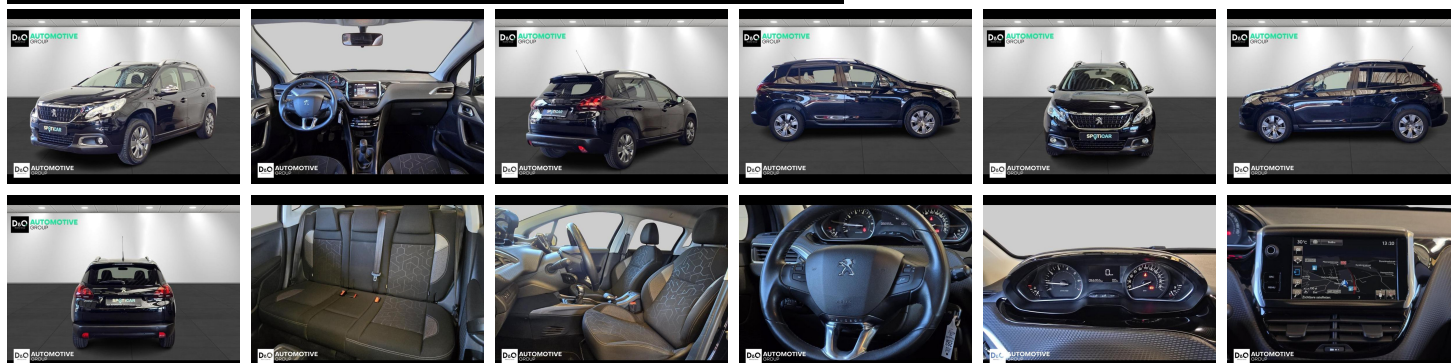

Peugeot 2008

style gps parkeerhulp

€ 8.490,- 2017 66.954 KM

Kenmerken

Merk	Peugeot	Bouwjaar	-	Tellerstand	66.954 KM
Model	2008	Kleur	zwart metallic	Vermogen	82 PK
Type	style gps parkeerhulp	Brandstof	Benzine	Cilinderinhoud	1199 CC
Prijs	€ 8.490,-	Transmissie	Handgeschakeld	Gewicht:	-

Foto's voertuig

Overige

Aanraakscherm
Airbag bestuurder
Alu velgen
Apple CarPlay
Automatische klimaatregeling
Bandenspanningscontrole
Bluetooth
Boordcomputer
Centrale vergrendeling
Elektrisch inklapbare buitenspiegels
Elektrisch verstelbaar buitenspiegels
Getinte ramen
GPS Business
GPS Professional
GPS Systeem
Isofix
Klimaatregeling
Mistlampen
Multifunctioneel stuur
Multimediasysteem
Parkeersensoren achteraan
Reservewiel
Snelheidsregelaar

Welkom bij D/O Automotive Group - al vele jaren uw toegewijde Citroën en Peugeot dealer in Roeselare en Waregem!

Als een echt familiebedrijf hechten we enorm veel waarde aan twee essentiële pijlers: professionaliteit en een hartelijke, klantgerichte benadering. Deze principes vormen de kern van alles wat we doen.

Bij D/O Automotive Group vindt u het volledige gamma van Peugeot / Citroën, waaronder personenwagens, bedrijfsvoertuigen en elektrische of hybride modellen. Ontdek onze ruime selectie van meer dan 100 nieuwe en gebruikte voertuigen.