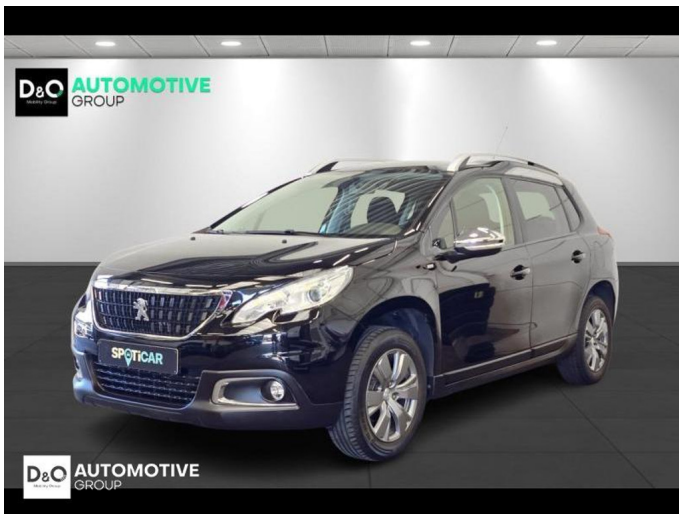

Peugeot 2008

style gps parkeerhulp

€ 8.490,- 2017 66.954 KM

Kenmerken

Merk	Peugeot	Bouwjaar	-	Tellerstand	66.954 KM
Model	2008	Kleur	zwart metallic	Vermogen	82 PK
Type	style gps parkeerhulp	Brandstof	Benzine	Cilinderinhoud	1199 CC
Prijs	€ 8.490,-	Transmissie	Handgeschakeld	Gewicht:	-

Foto's voertuig

Overige

Aanraakscherm
Airbag bestuurder
Alu velgen
Apple CarPlay
Automatische klimaatregeling
Bandenspanningscontrole
Bluetooth
Boordcomputer
Centrale vergrendeling
Elektrisch inklapbare buitenspiegels
Elektrisch verstelbaar buitenspiegels
Getinte ramen
GPS Business
GPS Professional
GPS Systeem
Isofix
Klimaatregeling
Mistlampen
Multifunctioneel stuur
Multimediasysteem
Parkeersensoren achteraan
Reservewiel
Snelheidsregelaar