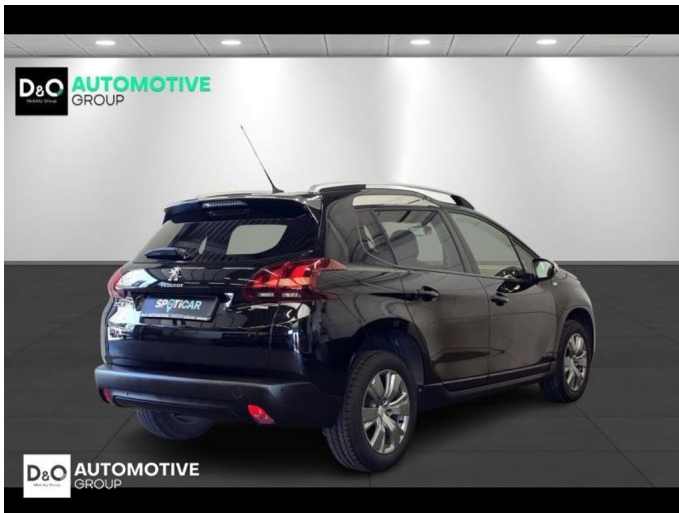

Peugeot 2008

style gps parkeerhulp

€ 8.490,- 2017 66.954 KM

Kenmerken

Merk	Peugeot	Bouwjaar	-	Tellerstand	66.954 KM
Model	2008	Kleur	zwart metallic	Vermogen	82 PK
Type	style gps parkeerhulp	Brandstof	Benzine	Cilinderinhoud	1199 CC
Prijs	€ 8.490,-	Transmissie	Handgeschakeld	Gewicht:	-

Foto's voertuig

Overige

Aanraakscherm
Airbag bestuurder
Alu velgen
Apple CarPlay
Automatische klimaatregeling
Bandenspanningscontrole
Bluetooth
Boordcomputer
Centrale vergrendeling
Elektrisch inklapbare buitenspiegels
Elektrisch verstelbaar buitenspiegels
Getinte ramen
GPS Business
GPS Professional
GPS Systeem
Isofix
Klimaatregeling
Mistlampen
Multifunctioneel stuur
Multimediasysteem
Parkeersensoren achteraan
Reservewiel
Snelheidsregelaar