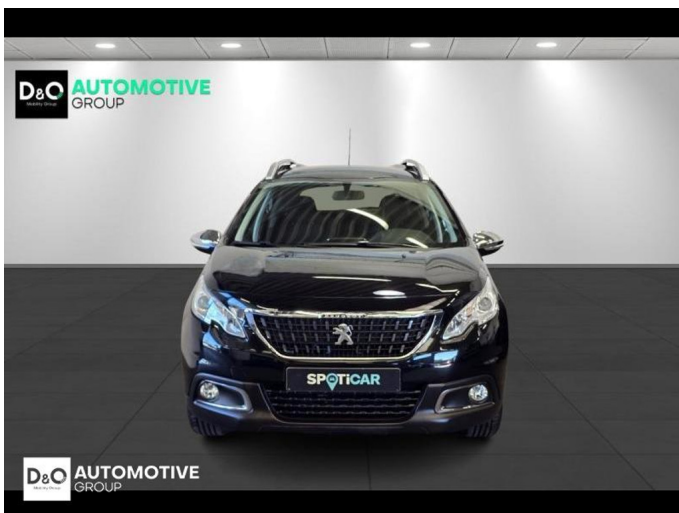

Peugeot 2008

style gps parkeerhulp

€ 8.490,- 2017 66.954 KM

Kenmerken

Merk	Peugeot	Bouwjaar	-	Tellerstand	66.954 KM
Model	2008	Kleur	zwart metallic	Vermogen	82 PK
Type	style gps parkeerhulp	Brandstof	Benzine	Cilinderinhoud	1199 CC
Prijs	€ 8.490,-	Transmissie	Handgeschakeld	Gewicht:	-

Foto's voertuig

Overige

Aanraakscherm
Airbag bestuurder
Alu velgen
Apple CarPlay
Automatische klimaatregeling
Bandenspanningscontrole
Bluetooth
Boordcomputer
Centrale vergrendeling
Elektrisch inklapbare buitenspiegels
Elektrisch verstelbaar buitenspiegels
Getinte ramen
GPS Business
GPS Professional
GPS Systeem
Isofix
Klimaatregeling
Mistlampen
Multifunctioneel stuur
Multimediasysteem
Parkeersensoren achteraan
Reservewiel
Snelheidsregelaar