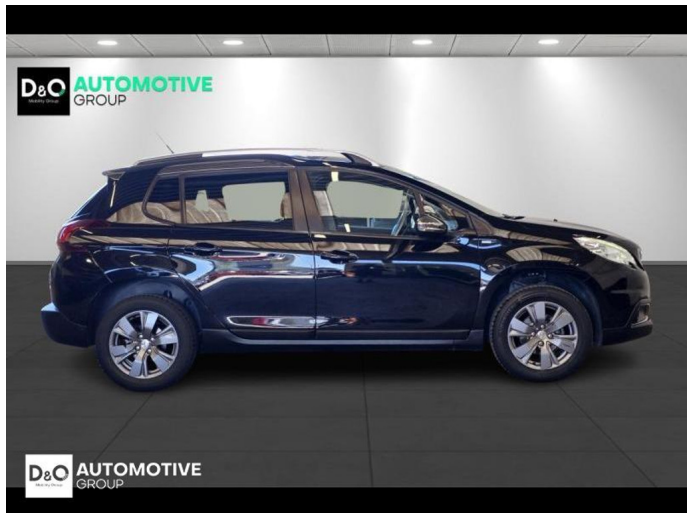

Peugeot 2008

style gps parkeerhulp

€ 8.490,- 2017 66.954 KM

Kenmerken

Merk	Peugeot	Bouwjaar	-	Tellerstand	66.954 KM
Model	2008	Kleur	zwart metallic	Vermogen	82 PK
Type	style gps parkeerhulp	Brandstof	Benzine	Cilinderinhoud	1199 CC
Prijs	€ 8.490,-	Transmissie	Handgeschakeld	Gewicht:	-

Foto's voertuig

Overige

Aanraakscherm
Airbag bestuurder
Alu velgen
Apple CarPlay
Automatische klimaatregeling
Bandenspanningscontrole
Bluetooth
Boordcomputer
Centrale vergrendeling
Elektrisch inklapbare buitenspiegels
Elektrisch verstelbaar buitenspiegels
Getinte ramen
GPS Business
GPS Professional
GPS Systeem
Isofix
Klimaatregeling
Mistlampen
Multifunctioneel stuur
Multimediasysteem
Parkeersensoren achteraan
Reservewiel
Snelheidsregelaar