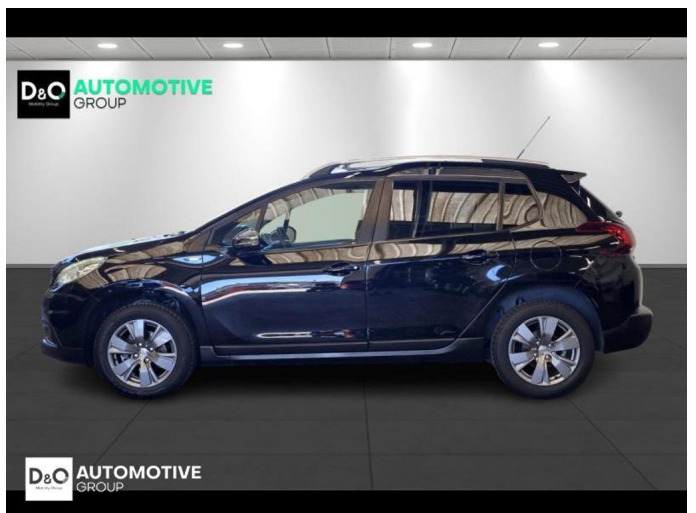

Peugeot 2008

style gps parkeerhulp

€ 8.490,- 2017 66.954 KM

Kenmerken

Merk	Peugeot	Bouwjaar	-	Tellerstand	66.954 KM
Model	2008	Kleur	zwart metallic	Vermogen	82 PK
Type	style gps parkeerhulp	Brandstof	Benzine	Cilinderinhoud	1199 CC
Prijs	€ 8.490,-	Transmissie	Handgeschakeld	Gewicht:	-

Foto's voertuig

Overige

Aanraakscherm
Airbag bestuurder
Alu velgen
Apple CarPlay
Automatische klimaatregeling
Bandenspanningscontrole
Bluetooth
Boordcomputer
Centrale vergrendeling
Elektrisch inklapbare buitenspiegels
Elektrisch verstelbaar buitenspiegels
Getinte ramen
GPS Business
GPS Professional
GPS Systeem
Isofix
Klimaatregeling
Mistlampen
Multifunctioneel stuur
Multimediasysteem
Parkeersensoren achteraan
Reservewiel
Snelheidsregelaar