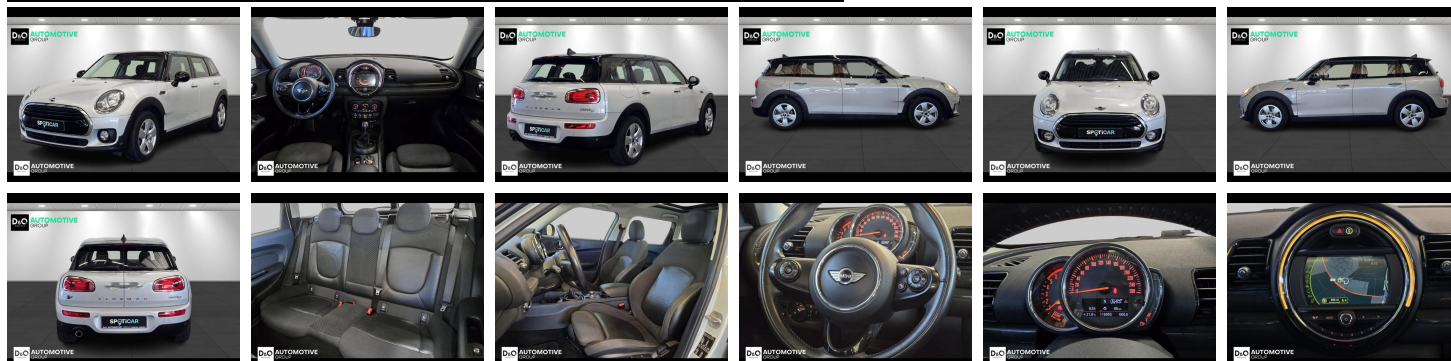

## MINI Cooper

### D Clubman clubman

€ 10.990,-    2017    116.915 KM

### Kenmerken

<b>Merk</b>	MINI	<b>Bouwjaar</b>	-	<b>Tellerstand</b>	116.915 KM
<b>Model</b>	Cooper	<b>Kleur</b>	grijs mat	<b>Vermogen</b>	150 PK
<b>Type</b>	D Clubman clubman	<b>Brandstof</b>	Diesel	<b>Cilinderinhoud</b>	1997 CC
<b>Prijs</b>	€ 10.990,-	<b>Transmissie</b>	Handgeschakeld	<b>Gewicht:</b>	-

# Foto's voertuig