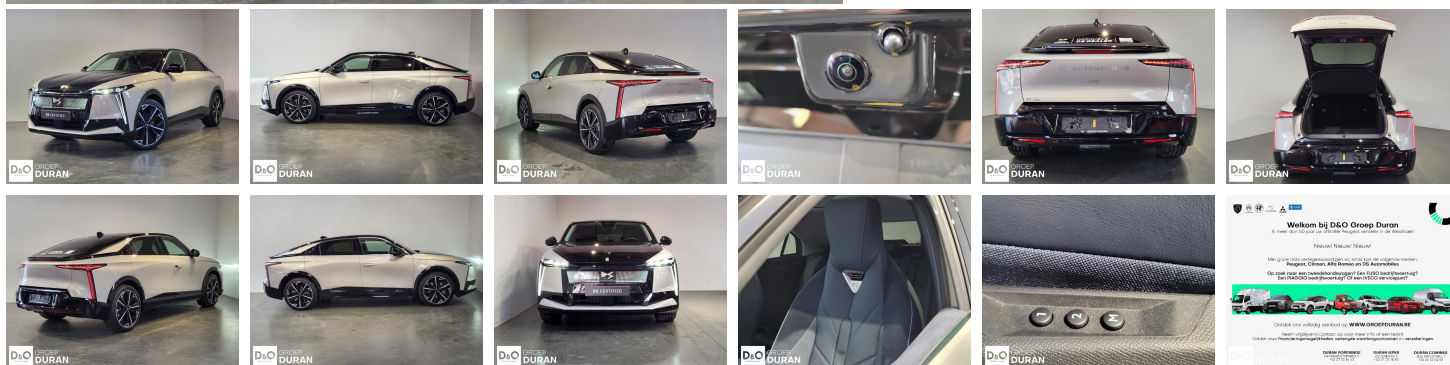

D&O GROEP
DURAN

DS Automobiles N°8

DS N°8 Long Range 245 kWh Jules Vernes

€ 59.490,- 2025 8.745 KM

QRcode.tec-it.com API
Oops! Rate limit reached.
Upgrade to a bulk plan
for continued access.

sales@tec-it.com www.tec-it.com

Kenmerken

Merk	DS Automobiles	Bouwjaar	-	Tellerstand	8.745 KM
Model	N°8	Kleur	beige	Vermogen	245 PK
Type	DS N°8 Long Range 245 kWh Jules Vernes	Brandstof	Elektrisch	Cilinderinhoud	-
Prijs	€ 59.490,-	Transmissie	Automaat	Gewicht:	-

Foto's voertuig

Overige

360° camera
Aanraakscherm
Airbag bestuurder
Alu velgen
Apple CarPlay
Automatische klimaatregeling, 2 zones
Automatische koplampontsteking
Automatische parkeerrem
Automatische snelheidsregelaar
Bandenspanningscontrole
Binnenspiegel automatisch dimmend
Bluetooth
Boordcomputer
Centrale vergrendeling
Digitale radio-ontvangst
Elektrische achterklep
Elektrisch inklapbare buitenspiegels
Elektrisch verstelbaar buitenspiegels
Elektrisch verstelbare voorzetels
Elektronische parkeerrem
ESP
Getinte ramen
GPS Systeem
HIFI-systeem
Keyless Entry
LED dagrijverlichting
Lederen stuurwiel
LED verlichting
Lendensteun
Massagestoelen
Multifunctioneel stuur
Multimediasysteem
Noodoproepsysteem
Parkeersensoren achteraan
Parkeersensoren vooraan
USB
velgen 20"
Verwarmde voorzetels