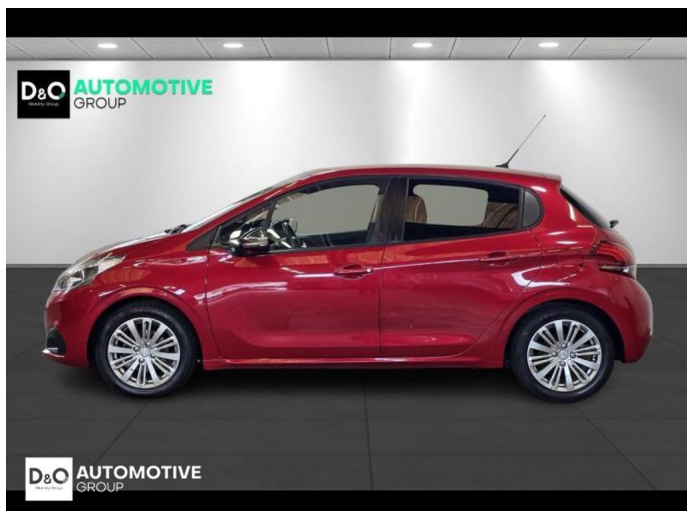

Peugeot 208 signature gps

€ 7.490,- 2017 58.710 KM

Kenmerken

Merk	Peugeot	Bouwjaar	-	Tellerstand	58.710 KM
Model	208	Kleur	rood metallic	Vermogen	82 PK
Type	signature gps	Brandstof	Benzine	Cilinderinhoud	1199 CC
Prijs	€ 7.490,-	Transmissie	Handgeschakeld	Gewicht:	-

Foto's voertuig

Overige

Aanraakscherm
Airbag bestuurder
Alu velgen
Automatische klimaatregeling
Bandenspanningscontrole
Bluetooth
Boordcomputer
Centrale vergrendeling
Elektrisch inklapbare buitenspiegels
Elektrisch verstelbaar buitenspiegels
Getinte ramen
GPS Business
GPS Professional
GPS Systeem
Klimaatregeling
Mistlampen
Multifunctioneel stuur
Parkeersensoren achteraan
Snelheidsregelaar