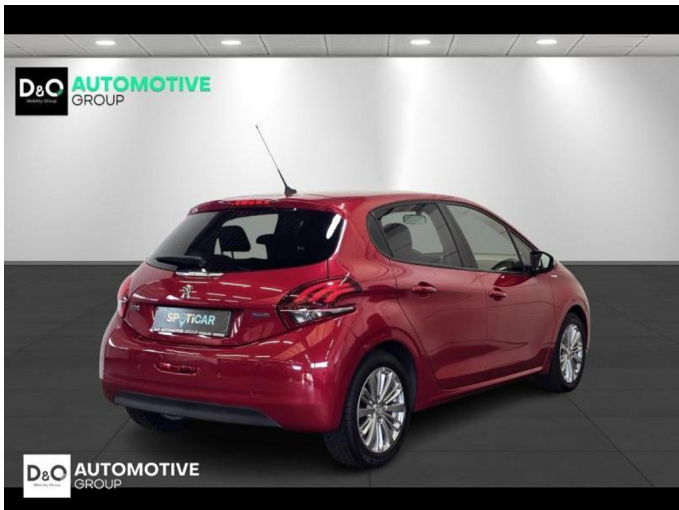

Peugeot 208 signature gps

€ 7.490,- 2017 58.710 KM

Kenmerken

Merk	Peugeot	Bouwjaar	-	Tellerstand	58.710 KM
Model	208	Kleur	rood metallic	Vermogen	82 PK
Type	signature gps	Brandstof	Benzine	Cilinderinhoud	1199 CC
Prijs	€ 7.490,-	Transmissie	Handgeschakeld	Gewicht:	-

Foto's voertuig

Overige

Aanraakscherm
Airbag bestuurder
Alu velgen
Automatische klimaatregeling
Bandenspanningscontrole
Bluetooth
Boordcomputer
Centrale vergrendeling
Elektrisch inklapbare buitenspiegels
Elektrisch verstelbaar buitenspiegels
Getinte ramen
GPS Business
GPS Professional
GPS Systeem
Klimaatregeling
Mistlampen
Multifunctioneel stuur
Parkeersensoren achteraan
Snelheidsregelaar