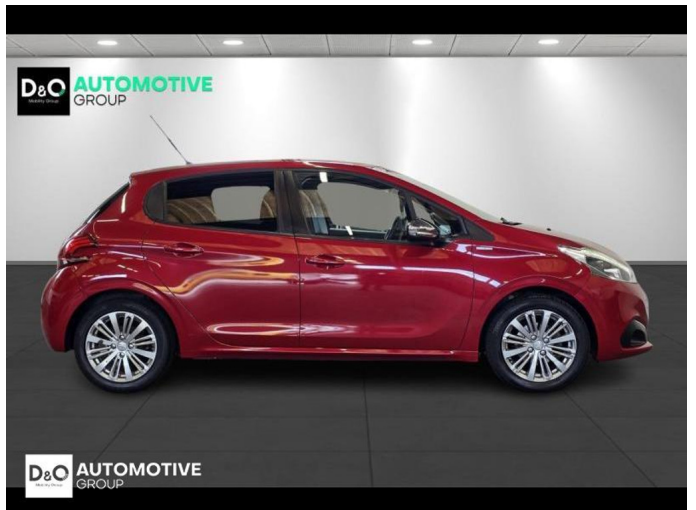

Peugeot 208 signature gps

€ 7.490,- 2017 58.710 KM

Kenmerken

Merk	Peugeot	Bouwjaar	-	Tellerstand	58.710 KM
Model	208	Kleur	rood metallic	Vermogen	82 PK
Type	signature gps	Brandstof	Benzine	Cilinderinhoud	1199 CC
Prijs	€ 7.490,-	Transmissie	Handgeschakeld	Gewicht:	-

Foto's voertuig

Overige

Aanraakscherm
Airbag bestuurder
Alu velgen
Automatische klimaatregeling
Bandenspanningscontrole
Bluetooth
Boordcomputer
Centrale vergrendeling
Elektrisch inklapbare buitenspiegels
Elektrisch verstelbaar buitenspiegels
Getinte ramen
GPS Business
GPS Professional
GPS Systeem
Klimaatregeling
Mistlampen
Multifunctioneel stuur
Parkeersensoren achteraan
Snelheidsregelaar