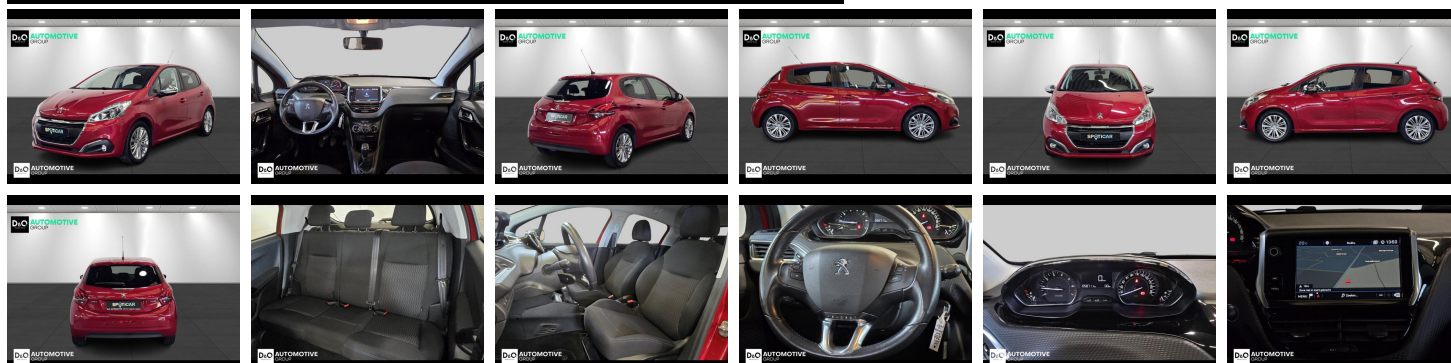

Peugeot 208 signature gps

€ 7.490,- 2017 58.710 KM

Kenmerken

Merk	Peugeot	Bouwjaar	-	Tellerstand	58.710 KM
Model	208	Kleur	rood metallic	Vermogen	82 PK
Type	signature gps	Brandstof	Benzine	Cilinderinhoud	1199 CC
Prijs	€ 7.490,-	Transmissie	Handgeschakeld	Gewicht:	-

Foto's voertuig

Overige

Aanraakscherm
Airbag bestuurder
Alu velgen
Automatische klimaatregeling
Bandenspanningscontrole
Bluetooth
Boordcomputer
Centrale vergrendeling
Elektrisch inklapbare buitenspiegels
Elektrisch verstelbaar buitenspiegels
Getinte ramen
GPS Business
GPS Professional
GPS Systeem
Klimaatregeling
Mistlampen
Multifunctioneel stuur
Parkeersensoren achteraan
Snelheidsregelaar

Welkom bij D/O Automotive Group - al vele jaren uw toegewijde Citroën en Peugeot dealer in Roeselare en Waregem!

Als een echt familiebedrijf hechten we enorm veel waarde aan twee essentiële pijlers: professionaliteit en een hartelijke, klantgerichte benadering. Deze principes vormen de kern van alles wat we doen.

Bij D/O Automotive Group vindt u het volledige gamma van Peugeot / Citroën, waaronder personenwagens, bedrijfsvoertuigen en elektrische of hybride modellen. Ontdek onze ruime selectie van meer dan 100 nieuwe en gebruikte voertuigen.