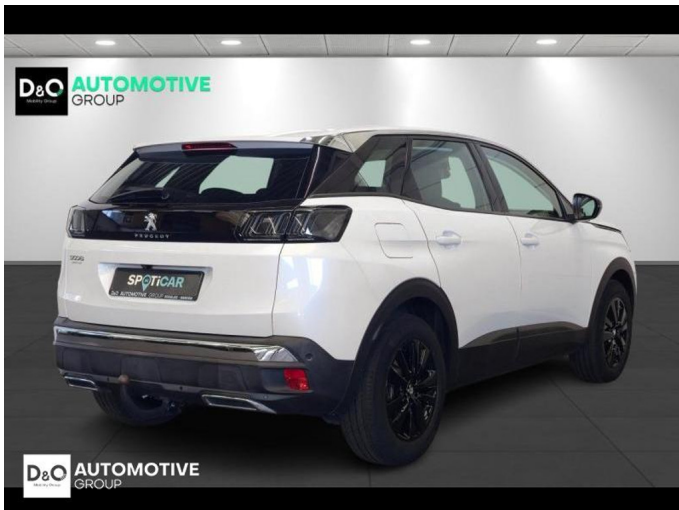

## Peugeot 3008

Active Pack camera gps

€ 18.990,-      2022      33.414 KM

**TEC-IT**  
QRcode.tec-it.com API  
Oops! Rate limit reached.  
Upgrade to a bulk plan  
for continued access.  
sales@tec-it.com    www.tec-it.com

### Kenmerken

<b>Merk</b>	Peugeot	<b>Bouwjaar</b>	-	<b>Tellerstand</b>	33.414 KM
<b>Model</b>	3008	<b>Kleur</b>	wit metallic	<b>Vermogen</b>	131 PK
<b>Type</b>	Active Pack camera gps	<b>Brandstof</b>	Benzine	<b>Cilinderinhoud</b>	1199 CC
<b>Prijs</b>	€ 18.990,-	<b>Transmissie</b>	Handgeschakeld	<b>Gewicht:</b>	-

# Foto's voertuig