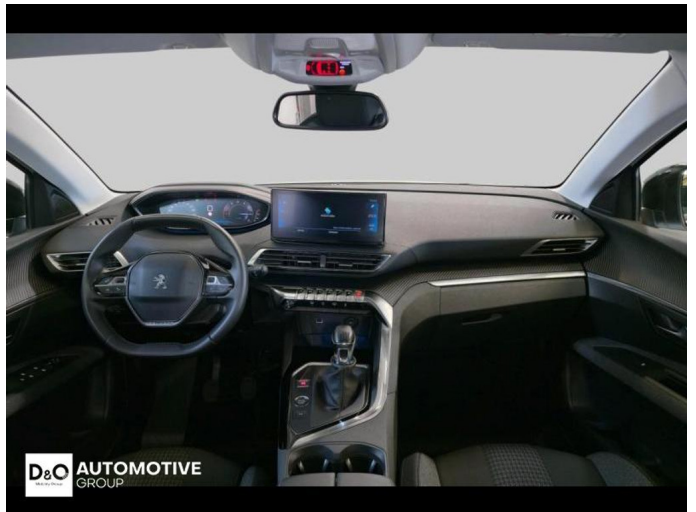

# Foto's voertuig

## Overige

---

Aanraakscherm  
Achteruitrijcamera  
Airbag bestuurder  
Alu velgen  
Android Auto  
Automatische klimaatregeling  
Automatische klimaatregeling, 2 zones  
Automatische koplampontsteking  
Bandenspanningscontrole  
Binnenspiegel automatisch dimmend  
Bluetooth  
Boordcomputer  
Centrale vergrendeling  
Digitale radio-ontvangst  
Elektrisch inklapbare buitenspiegels  
Elektrisch verstelbaar buitenspiegels  
Elektronische parkeerrem  
ESP  
Getinte ramen  
GPS Business  
GPS Professional  
GPS Systeem  
Keyless Entry  
Klimaatregeling  
Multifunctioneel stuur  
Parkeersensoren achteraan  
Parkeersensoren vooraan  
Snelheidsregelaar  
USB  
velgen 17"