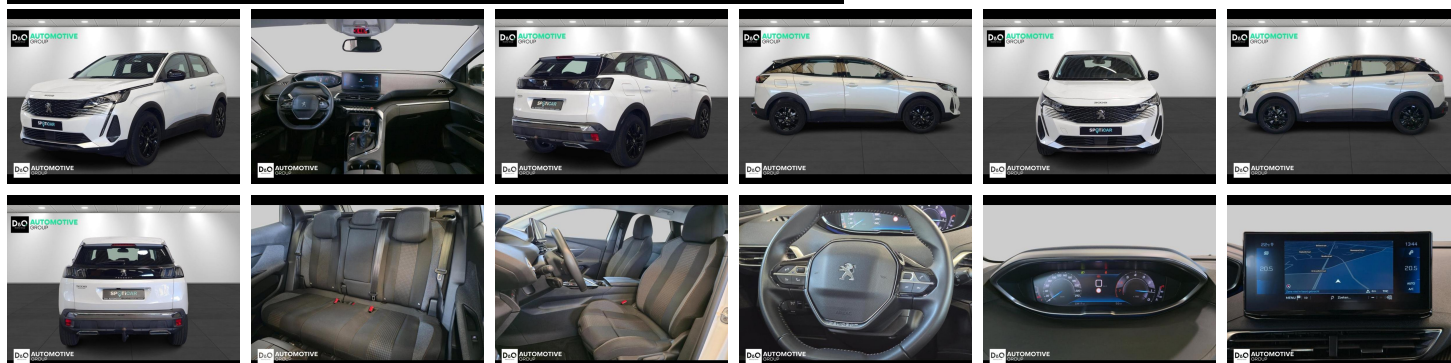

Kenmerken

Merk	Peugeot	Bouwjaar	-	Tellerstand	33.414 KM
Model	3008	Kleur	wit metallic	Vermogen	131 PK
Type	Active Pack camera gps	Brandstof	Benzine	Cilinderinhoud	1199 CC
Prijs	€ 18.990,-	Transmissie	Handgeschakeld	Gewicht:	-