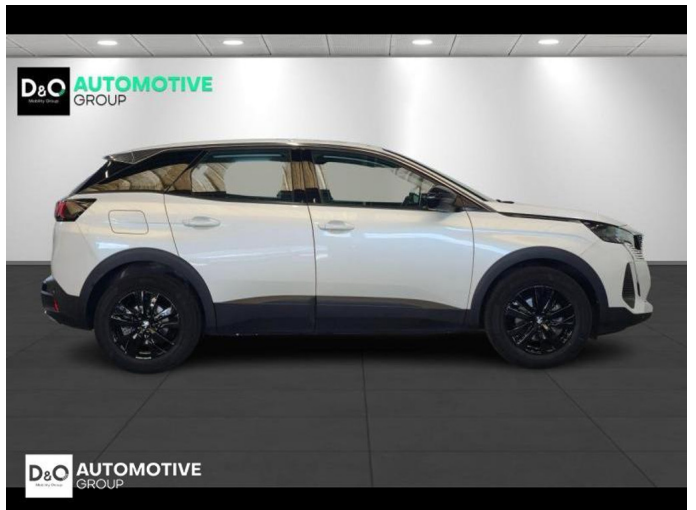

## Peugeot 3008

Active Pack camera gps

€ 18.990,-      2022      33.414 KM

**TEC-IT**  
QRcode.tec-it.com API  
Oops! Rate limit reached.  
Upgrade to a bulk plan  
for continued access.  
sales@tec-it.com    www.tec-it.com

### Kenmerken

<b>Merk</b>	Peugeot	<b>Bouwjaar</b>	-	<b>Tellerstand</b>	33.414 KM
<b>Model</b>	3008	<b>Kleur</b>	wit metallic	<b>Vermogen</b>	131 PK
<b>Type</b>	Active Pack camera gps	<b>Brandstof</b>	Benzine	<b>Cilinderinhoud</b>	1199 CC
<b>Prijs</b>	€ 18.990,-	<b>Transmissie</b>	Handgeschakeld	<b>Gewicht:</b>	-

# Foto's voertuig