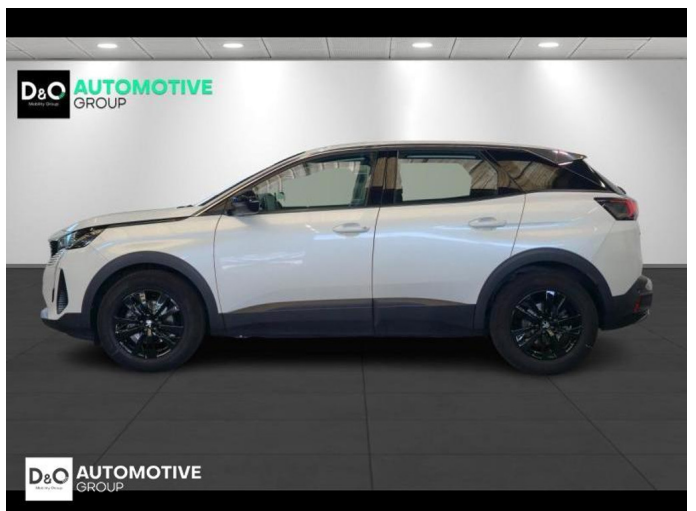

## Peugeot 3008

Active Pack camera gps

€ 18.990,-      2022      33.414 KM

### Kenmerken

<b>Merk</b>	Peugeot	<b>Bouwjaar</b>	-	<b>Tellerstand</b>	33.414 KM
<b>Model</b>	3008	<b>Kleur</b>	wit metallic	<b>Vermogen</b>	131 PK
<b>Type</b>	Active Pack camera gps	<b>Brandstof</b>	Benzine	<b>Cilinderinhoud</b>	1199 CC
<b>Prijs</b>	€ 18.990,-	<b>Transmissie</b>	Handgeschakeld	<b>Gewicht:</b>	-

# Foto's voertuig