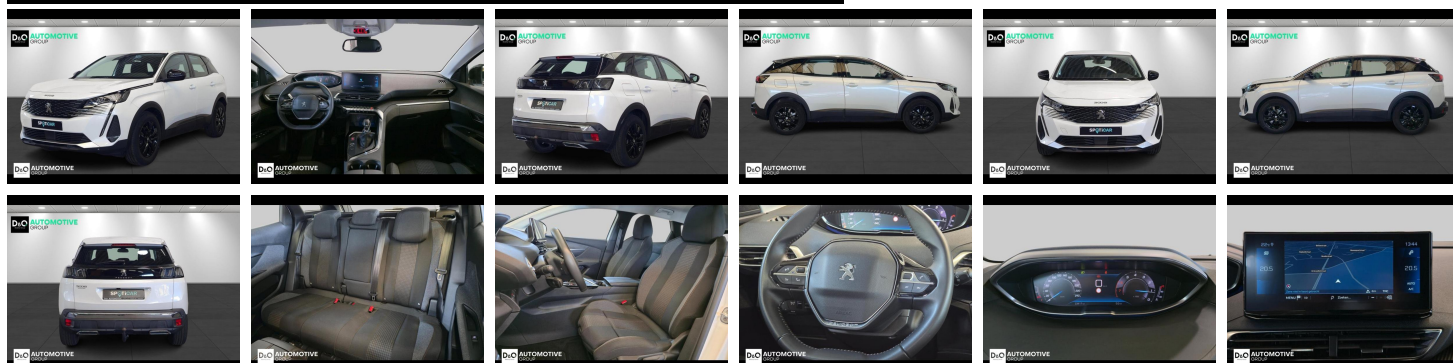

## Peugeot 3008

Active Pack camera gps

€ 18.990,-      2022      33.414 KM

# Foto's voertuig

## Overige

---

Aanraakscherm  
Achteruitrijcamera  
Airbag bestuurder  
Alu velgen  
Android Auto  
Automatische klimaatregeling  
Automatische klimaatregeling, 2 zones  
Automatische koplampontsteking  
Bandenspanningscontrole  
Binnenspiegel automatisch dimmend  
Bluetooth  
Boordcomputer  
Centrale vergrendeling  
Digitale radio-ontvangst  
Elektrisch inklapbare buitenspiegels  
Elektrisch verstelbaar buitenspiegels  
Elektronische parkeerrem  
ESP  
Getinte ramen  
GPS Business  
GPS Professional  
GPS Systeem  
Keyless Entry  
Klimaatregeling  
Multifunctioneel stuur  
Parkeersensoren achteraan  
Parkeersensoren vooraan  
Snelheidsregelaar  
USB  
velgen 17"

Welkom bij D/O Automotive Group - al vele jaren uw toegewijde Citroën en Peugeot dealer in Roeselare en Waregem!

Als een echt familiebedrijf hechten we enorm veel waarde aan twee essentiële pijlers: professionaliteit en een hartelijke, klantgerichte benadering. Deze principes vormen de kern van alles wat we doen.