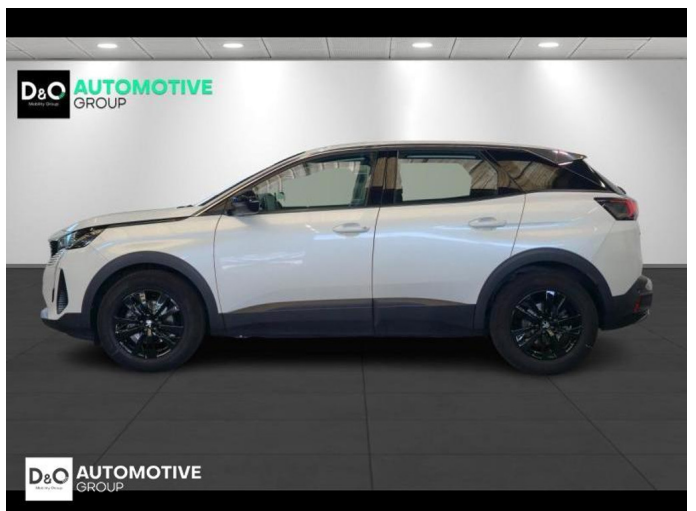

## Peugeot 3008

Active Pack camera gps

€ 18.990,-      2022      33.414 KM

**TEC-IT**  
QRcode.tec-it.com API  
Oops! Rate limit reached.  
Upgrade to a bulk plan  
for continued access.  
sales@tec-it.com    www.tec-it.com

### Kenmerken

<b>Merk</b>	Peugeot	<b>Bouwjaar</b>	-	<b>Tellerstand</b>	33.414 KM
<b>Model</b>	3008	<b>Kleur</b>	wit metallic	<b>Vermogen</b>	131 PK
<b>Type</b>	Active Pack camera gps	<b>Brandstof</b>	Benzine	<b>Cilinderinhoud</b>	1199 CC
<b>Prijs</b>	€ 18.990,-	<b>Transmissie</b>	Handgeschakeld	<b>Gewicht:</b>	-

# Foto's voertuig