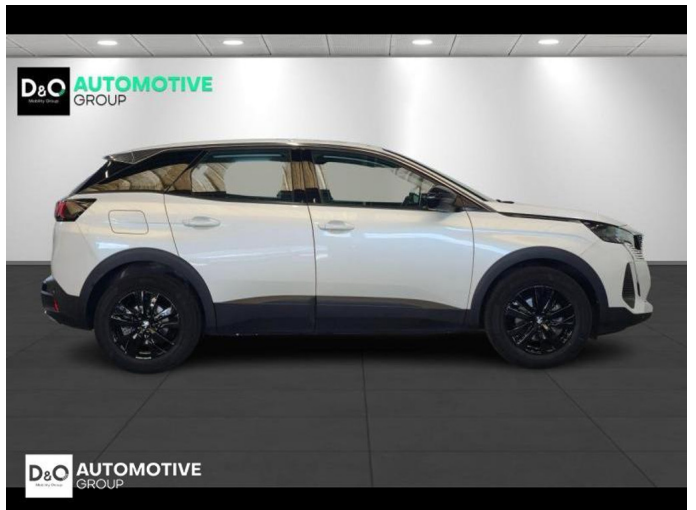

## Peugeot 3008

Active Pack camera gps

€ 18.990,-      2022      33.414 KM

### Kenmerken

<b>Merk</b>	Peugeot	<b>Bouwjaar</b>	-	<b>Tellerstand</b>	33.414 KM
<b>Model</b>	3008	<b>Kleur</b>	wit metallic	<b>Vermogen</b>	131 PK
<b>Type</b>	Active Pack camera gps	<b>Brandstof</b>	Benzine	<b>Cilinderinhoud</b>	1199 CC
<b>Prijs</b>	€ 18.990,-	<b>Transmissie</b>	Handgeschakeld	<b>Gewicht:</b>	-

# Foto's voertuig