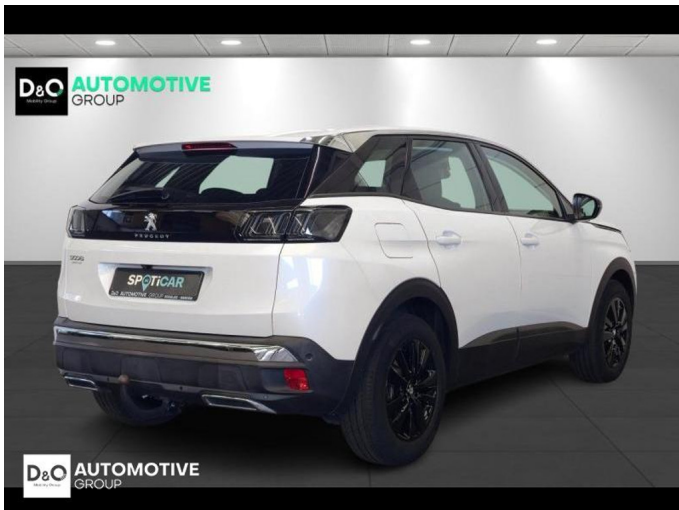

## Peugeot 3008

Active Pack camera gps

€ 18.990,-      2022      33.414 KM

### Kenmerken

<b>Merk</b>	Peugeot	<b>Bouwjaar</b>	-	<b>Tellerstand</b>	33.414 KM
<b>Model</b>	3008	<b>Kleur</b>	wit metallic	<b>Vermogen</b>	131 PK
<b>Type</b>	Active Pack camera gps	<b>Brandstof</b>	Benzine	<b>Cilinderinhoud</b>	1199 CC
<b>Prijs</b>	€ 18.990,-	<b>Transmissie</b>	Handgeschakeld	<b>Gewicht:</b>	-

# Foto's voertuig