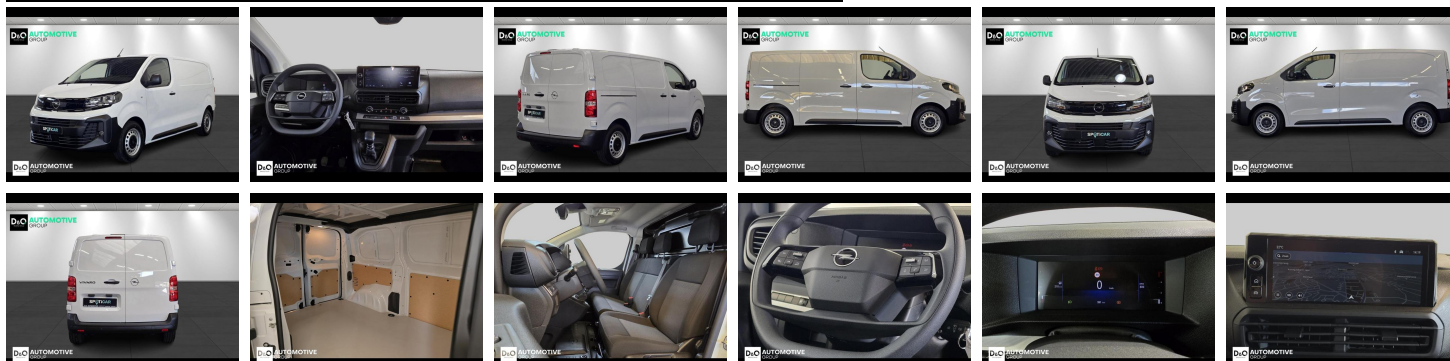

Opel Vivaro

L2 gps 3-zit

€ 25.890,-

2025

349 KM

TEC-IT QRcode.tec-it.com API
Oops! Rate limit reached.
Upgrade to a bulk plan
for continued access.

sales@tec-it.com www.tec-it.com

Kenmerken

Merk	Opel	Bouwjaar	-	Tellerstand	349 KM
Model	Vivaro	Kleur	wit mat	Vermogen	144 PK
Type	L2 gps 3-zit	Brandstof	Diesel	Cilinderinhoud	1997 CC
Prijs	€ 25.890,-	Transmissie	Handgeschakeld	Gewicht:	-

Foto's voertuig

Welkom bij D/O Automotive Group - al vele jaren uw toegewijde Citroën en Peugeotdealer in Roeselare en Waregem!

Als een echt familiebedrijf hechten we enorm veel waarde aan twee essentiële pijlers: professionaliteit en een hartelijke, klantgerichte benadering. Deze principes vormen de kern van alles wat we doen.

Bij D/O Automotive Group vindt u het volledige gamma van Peugeot / Citroën, waaronder personenwagens, bedrijfsvoertuigen en elektrische of hybride modellen. Ontdek onze ruime selectie van meer dan 100 nieuwe en gebruikte voertuigen.