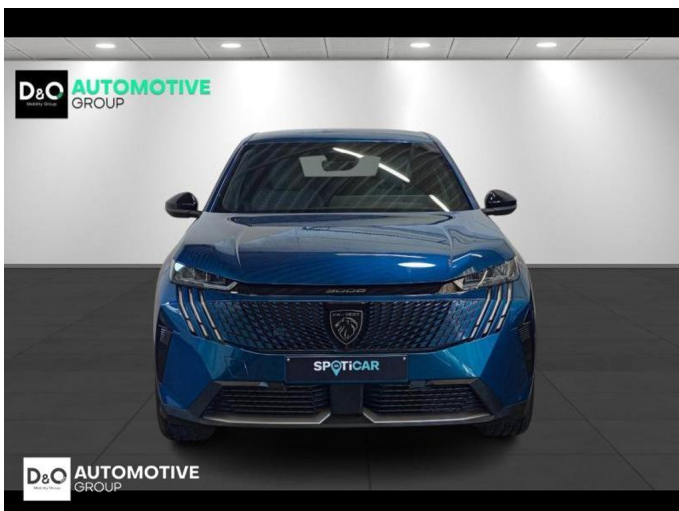

## Peugeot 3008

allure camera gps

€ 34.990,-

2026

77 KM

### Kenmerken

<b>Merk</b>	Peugeot	<b>Bouwjaar</b>	-	<b>Tellerstand</b>	77 KM
<b>Model</b>	3008	<b>Kleur</b>	blauw metallic	<b>Vermogen</b>	194 PK
<b>Type</b>	allure camera gps	<b>Brandstof</b>	Hybride	<b>Cilinderinhoud</b>	1598 CC
<b>Prijs</b>	€ 34.990,-	<b>Transmissie</b>	Automaat	<b>Gewicht:</b>	-

# Foto's voertuig