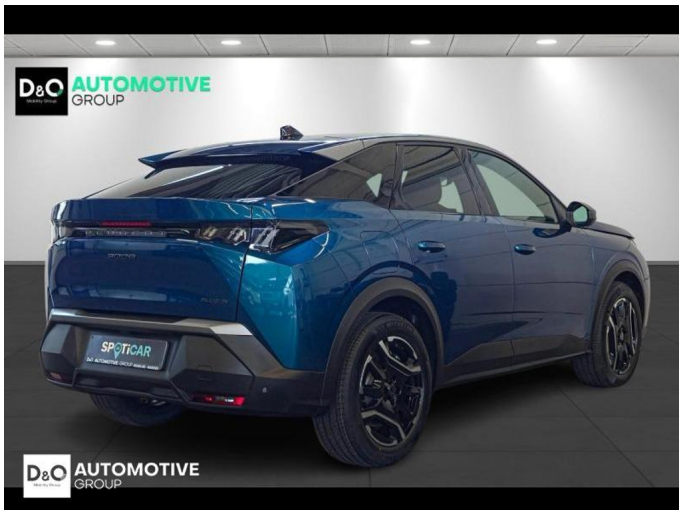

## Peugeot 3008

allure camera gps

€ 34.990,-

2026

77 KM

### Kenmerken

<b>Merk</b>	Peugeot	<b>Bouwjaar</b>	-	<b>Tellerstand</b>	77 KM
<b>Model</b>	3008	<b>Kleur</b>	blauw metallic	<b>Vermogen</b>	194 PK
<b>Type</b>	allure camera gps	<b>Brandstof</b>	Hybride	<b>Cilinderinhoud</b>	1598 CC
<b>Prijs</b>	€ 34.990,-	<b>Transmissie</b>	Automaat	<b>Gewicht:</b>	-

# Foto's voertuig