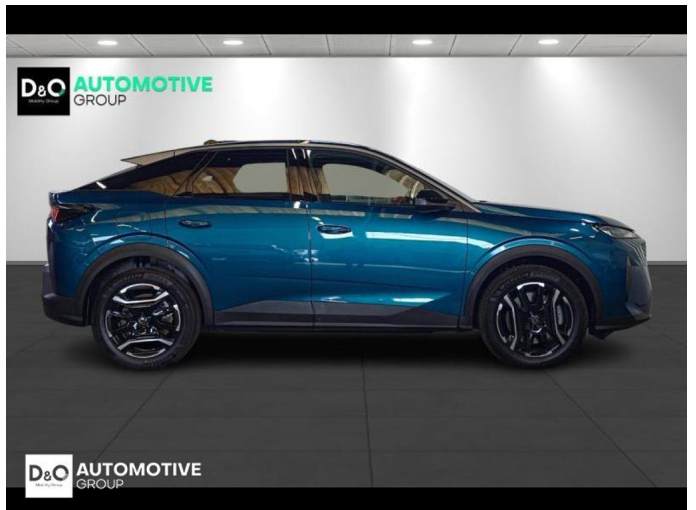

## Peugeot 3008

allure camera gps

€ 34.990,-

2026

77 KM

### Kenmerken

<b>Merk</b>	Peugeot	<b>Bouwjaar</b>	-	<b>Tellerstand</b>	77 KM
<b>Model</b>	3008	<b>Kleur</b>	blauw metallic	<b>Vermogen</b>	194 PK
<b>Type</b>	allure camera gps	<b>Brandstof</b>	Hybride	<b>Cilinderinhoud</b>	1598 CC
<b>Prijs</b>	€ 34.990,-	<b>Transmissie</b>	Automaat	<b>Gewicht:</b>	-

# Foto's voertuig