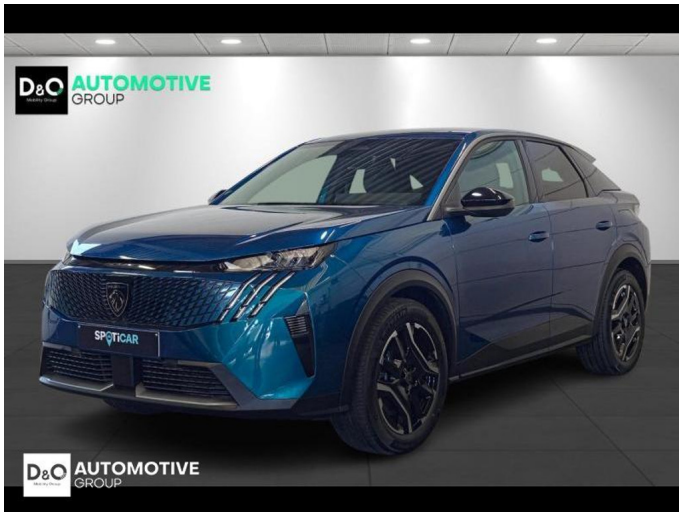

## Peugeot 3008

allure camera gps

€ 34.990,-

2026

77 KM

### Kenmerken

<b>Merk</b>	Peugeot	<b>Bouwjaar</b>	-	<b>Tellerstand</b>	77 KM
<b>Model</b>	3008	<b>Kleur</b>	blauw metallic	<b>Vermogen</b>	194 PK
<b>Type</b>	allure camera gps	<b>Brandstof</b>	Hybride	<b>Cilinderinhoud</b>	1598 CC
<b>Prijs</b>	€ 34.990,-	<b>Transmissie</b>	Automaat	<b>Gewicht:</b>	-

# Foto's voertuig