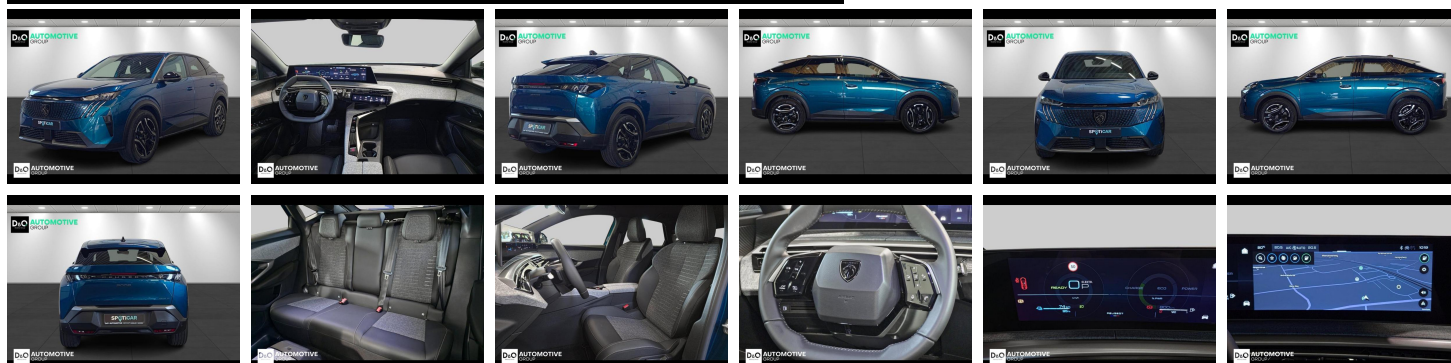

## Peugeot 3008

allure camera gps

€ 34.990,-

2026

77 KM

### Kenmerken

<b>Merk</b>	Peugeot	<b>Bouwjaar</b>	-	<b>Tellerstand</b>	77 KM
<b>Model</b>	3008	<b>Kleur</b>	blauw metallic	<b>Vermogen</b>	194 PK
<b>Type</b>	allure camera gps	<b>Brandstof</b>	Hybride	<b>Cilinderinhoud</b>	1598 CC
<b>Prijs</b>	€ 34.990,-	<b>Transmissie</b>	Automaat	<b>Gewicht:</b>	-

# Foto's voertuig

Welkom bij D/O Automotive Group - al vele jaren uw toegewijde Citroën en Peugeotdealer in Roeselare en Waregem!

Als een echt familiebedrijf hechten we enorm veel waarde aan twee essentiële pijlers: professionaliteit en een hartelijke, klantgerichte benadering. Deze principes vormen de kern van alles wat we doen.