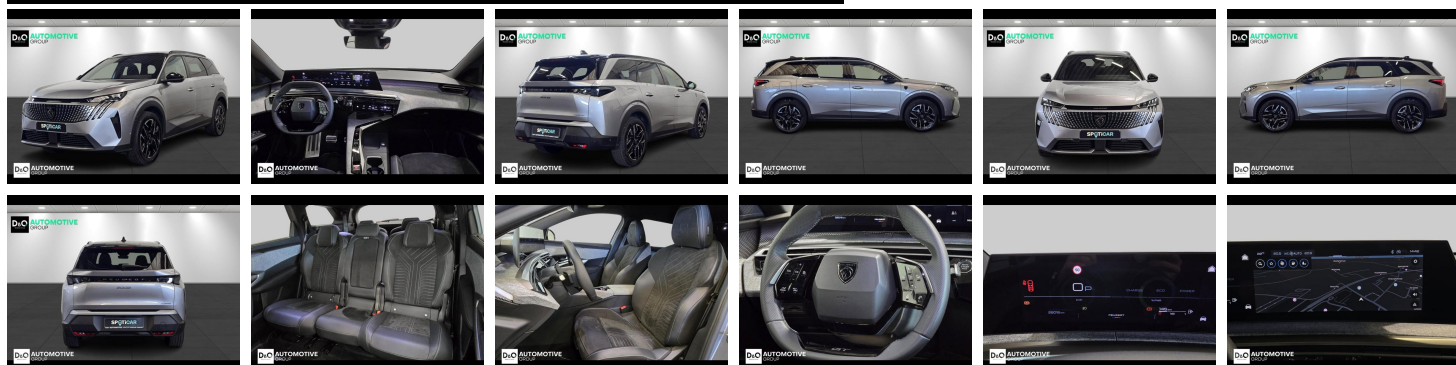

## Peugeot 5008

GT 360° camera gps 7pl

€ 33.690,-

2025

22.015 KM

### Kenmerken

<b>Merk</b>	Peugeot	<b>Bouwjaar</b>	-	<b>Tellerstand</b>	22.015 KM
<b>Model</b>	5008	<b>Kleur</b>	grijs metallic	<b>Vermogen</b>	145 PK
<b>Type</b>	GT 360° camera gps 7pl	<b>Brandstof</b>	Hybride	<b>Cilinderinhoud</b>	1199 CC
<b>Prijs</b>	€ 33.690,-	<b>Transmissie</b>	Automaat	<b>Gewicht:</b>	-

# Foto's voertuig

Welkom bij D/O Automotive Group - al vele jaren uw toegewijde Citroën en Peugeotdealer in Roeselare en Waregem!

Als een echt familiebedrijf hechten we enorm veel waarde aan twee essentiële pijlers: professionaliteit en een hartelijke, klantgerichte benadering. Deze principes vormen de kern van alles wat we doen.