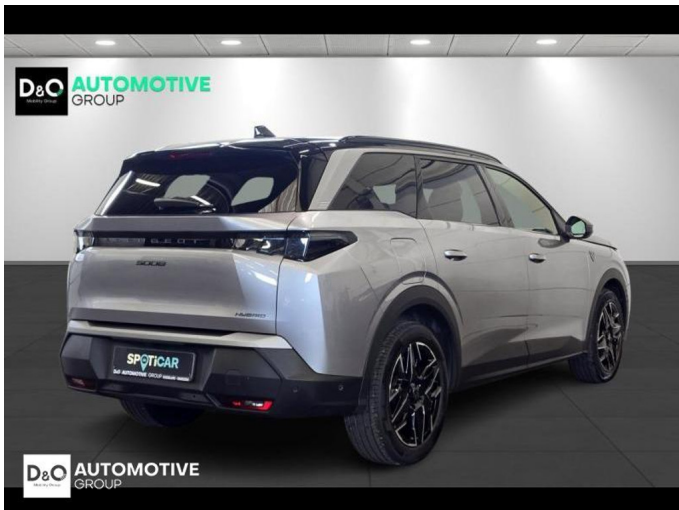

## Peugeot 5008

GT 360° camera gps 7pl

€ 33.690,-

2025

22.015 KM

### Kenmerken

<b>Merk</b>	Peugeot	<b>Bouwjaar</b>	-	<b>Tellerstand</b>	22.015 KM
<b>Model</b>	5008	<b>Kleur</b>	grijs metallic	<b>Vermogen</b>	145 PK
<b>Type</b>	GT 360° camera gps 7pl	<b>Brandstof</b>	Hybride	<b>Cilinderinhoud</b>	1199 CC
<b>Prijs</b>	€ 33.690,-	<b>Transmissie</b>	Automaat	<b>Gewicht:</b>	-

# Foto's voertuig