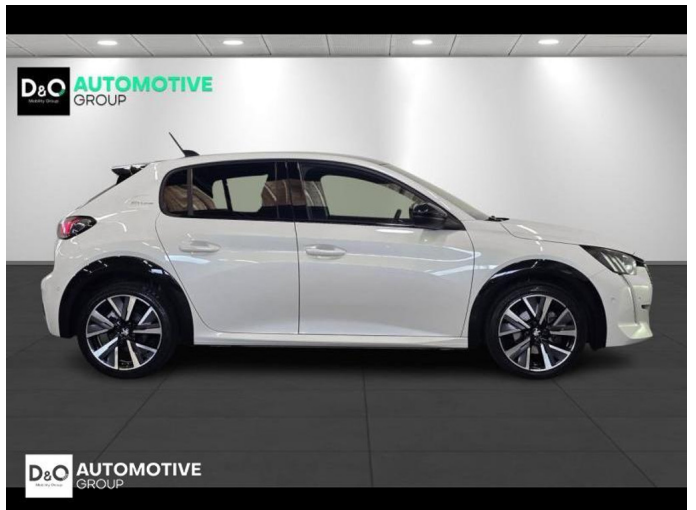

## Peugeot 208

GT line camera gps panodak

€ 11.990,-      2020      83.701 KM

### Kenmerken

<b>Merk</b>	Peugeot	<b>Bouwjaar</b>	-	<b>Tellerstand</b>	83.701 KM
<b>Model</b>	208	<b>Kleur</b>	wit metallic	<b>Vermogen</b>	101 PK
<b>Type</b>	GT line camera gps panodak	<b>Brandstof</b>	Benzine	<b>Cilinderinhoud</b>	1199 CC
<b>Prijs</b>	€ 11.990,-	<b>Transmissie</b>	Handgeschakeld	<b>Gewicht:</b>	-

# Foto's voertuig