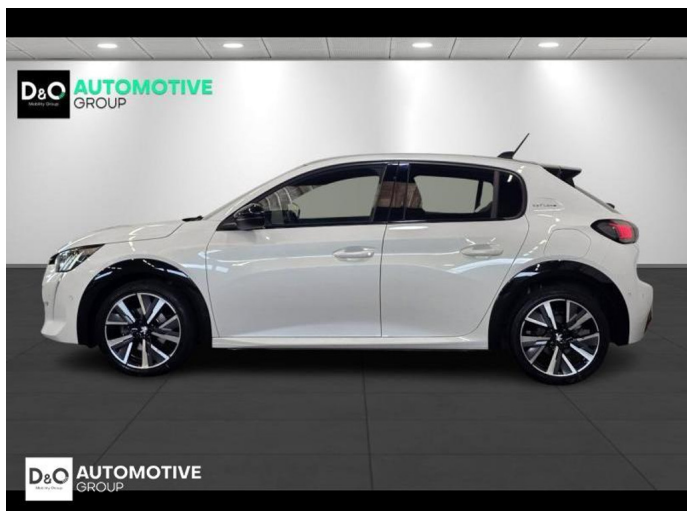

### Kenmerken

<b>Merk</b>	Peugeot	<b>Bouwjaar</b>	-	<b>Tellerstand</b>	83.701 KM
<b>Model</b>	208	<b>Kleur</b>	wit metallic	<b>Vermogen</b>	101 PK
<b>Type</b>	GT line camera gps panodak	<b>Brandstof</b>	Benzine	<b>Cilinderinhoud</b>	1199 CC
<b>Prijs</b>	€ 11.990,-	<b>Transmissie</b>	Handgeschakeld	<b>Gewicht:</b>	-

# Foto's voertuig