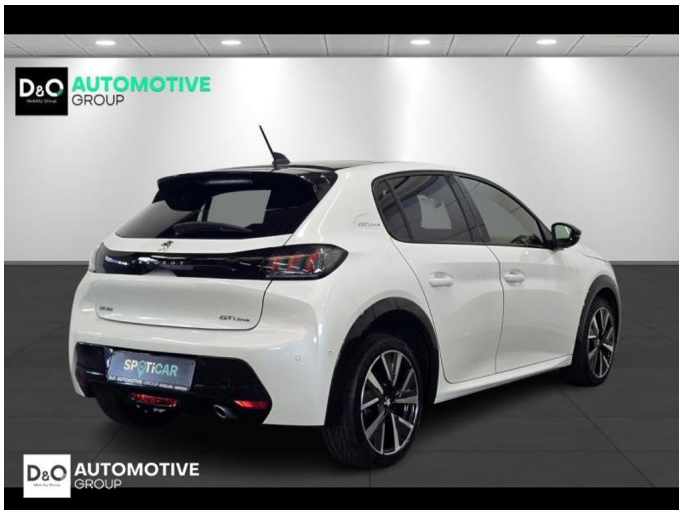

### Kenmerken

<b>Merk</b>	Peugeot	<b>Bouwjaar</b>	-	<b>Tellerstand</b>	83.701 KM
<b>Model</b>	208	<b>Kleur</b>	wit metallic	<b>Vermogen</b>	101 PK
<b>Type</b>	GT line camera gps panodak	<b>Brandstof</b>	Benzine	<b>Cilinderinhoud</b>	1199 CC
<b>Prijs</b>	€ 11.990,-	<b>Transmissie</b>	Handgeschakeld	<b>Gewicht:</b>	-

# Foto's voertuig