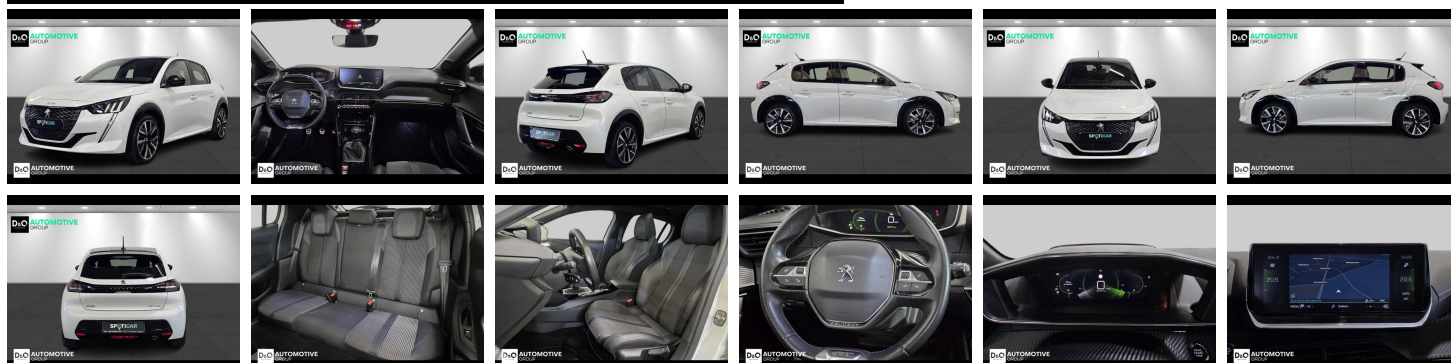

### Kenmerken

<b>Merk</b>	Peugeot	<b>Bouwjaar</b>	-	<b>Tellerstand</b>	83.701 KM
<b>Model</b>	208	<b>Kleur</b>	wit metallic	<b>Vermogen</b>	101 PK
<b>Type</b>	GT line camera gps panodak	<b>Brandstof</b>	Benzine	<b>Cilinderinhoud</b>	1199 CC
<b>Prijs</b>	€ 11.990,-	<b>Transmissie</b>	Handgeschakeld	<b>Gewicht:</b>	-

# Foto's voertuig

Welkom bij D/O Automotive Group - al vele jaren uw toegewijde Citroën en Peugeotdealer in Roeselare en Waregem!

Als een echt familiebedrijf hechten we enorm veel waarde aan twee essentiële pijlers: professionaliteit en een hartelijke, klantgerichte benadering. Deze principes vormen de kern van alles wat we doen.

Bij D/O Automotive Group vindt u het volledige gamma van Peugeot / Citroën, waaronder personenwagens, bedrijfsvoertuigen en elektrische of hybride modellen. Ontdek onze ruime selectie van meer dan 100 nieuwe en gebruikte voertuigen.